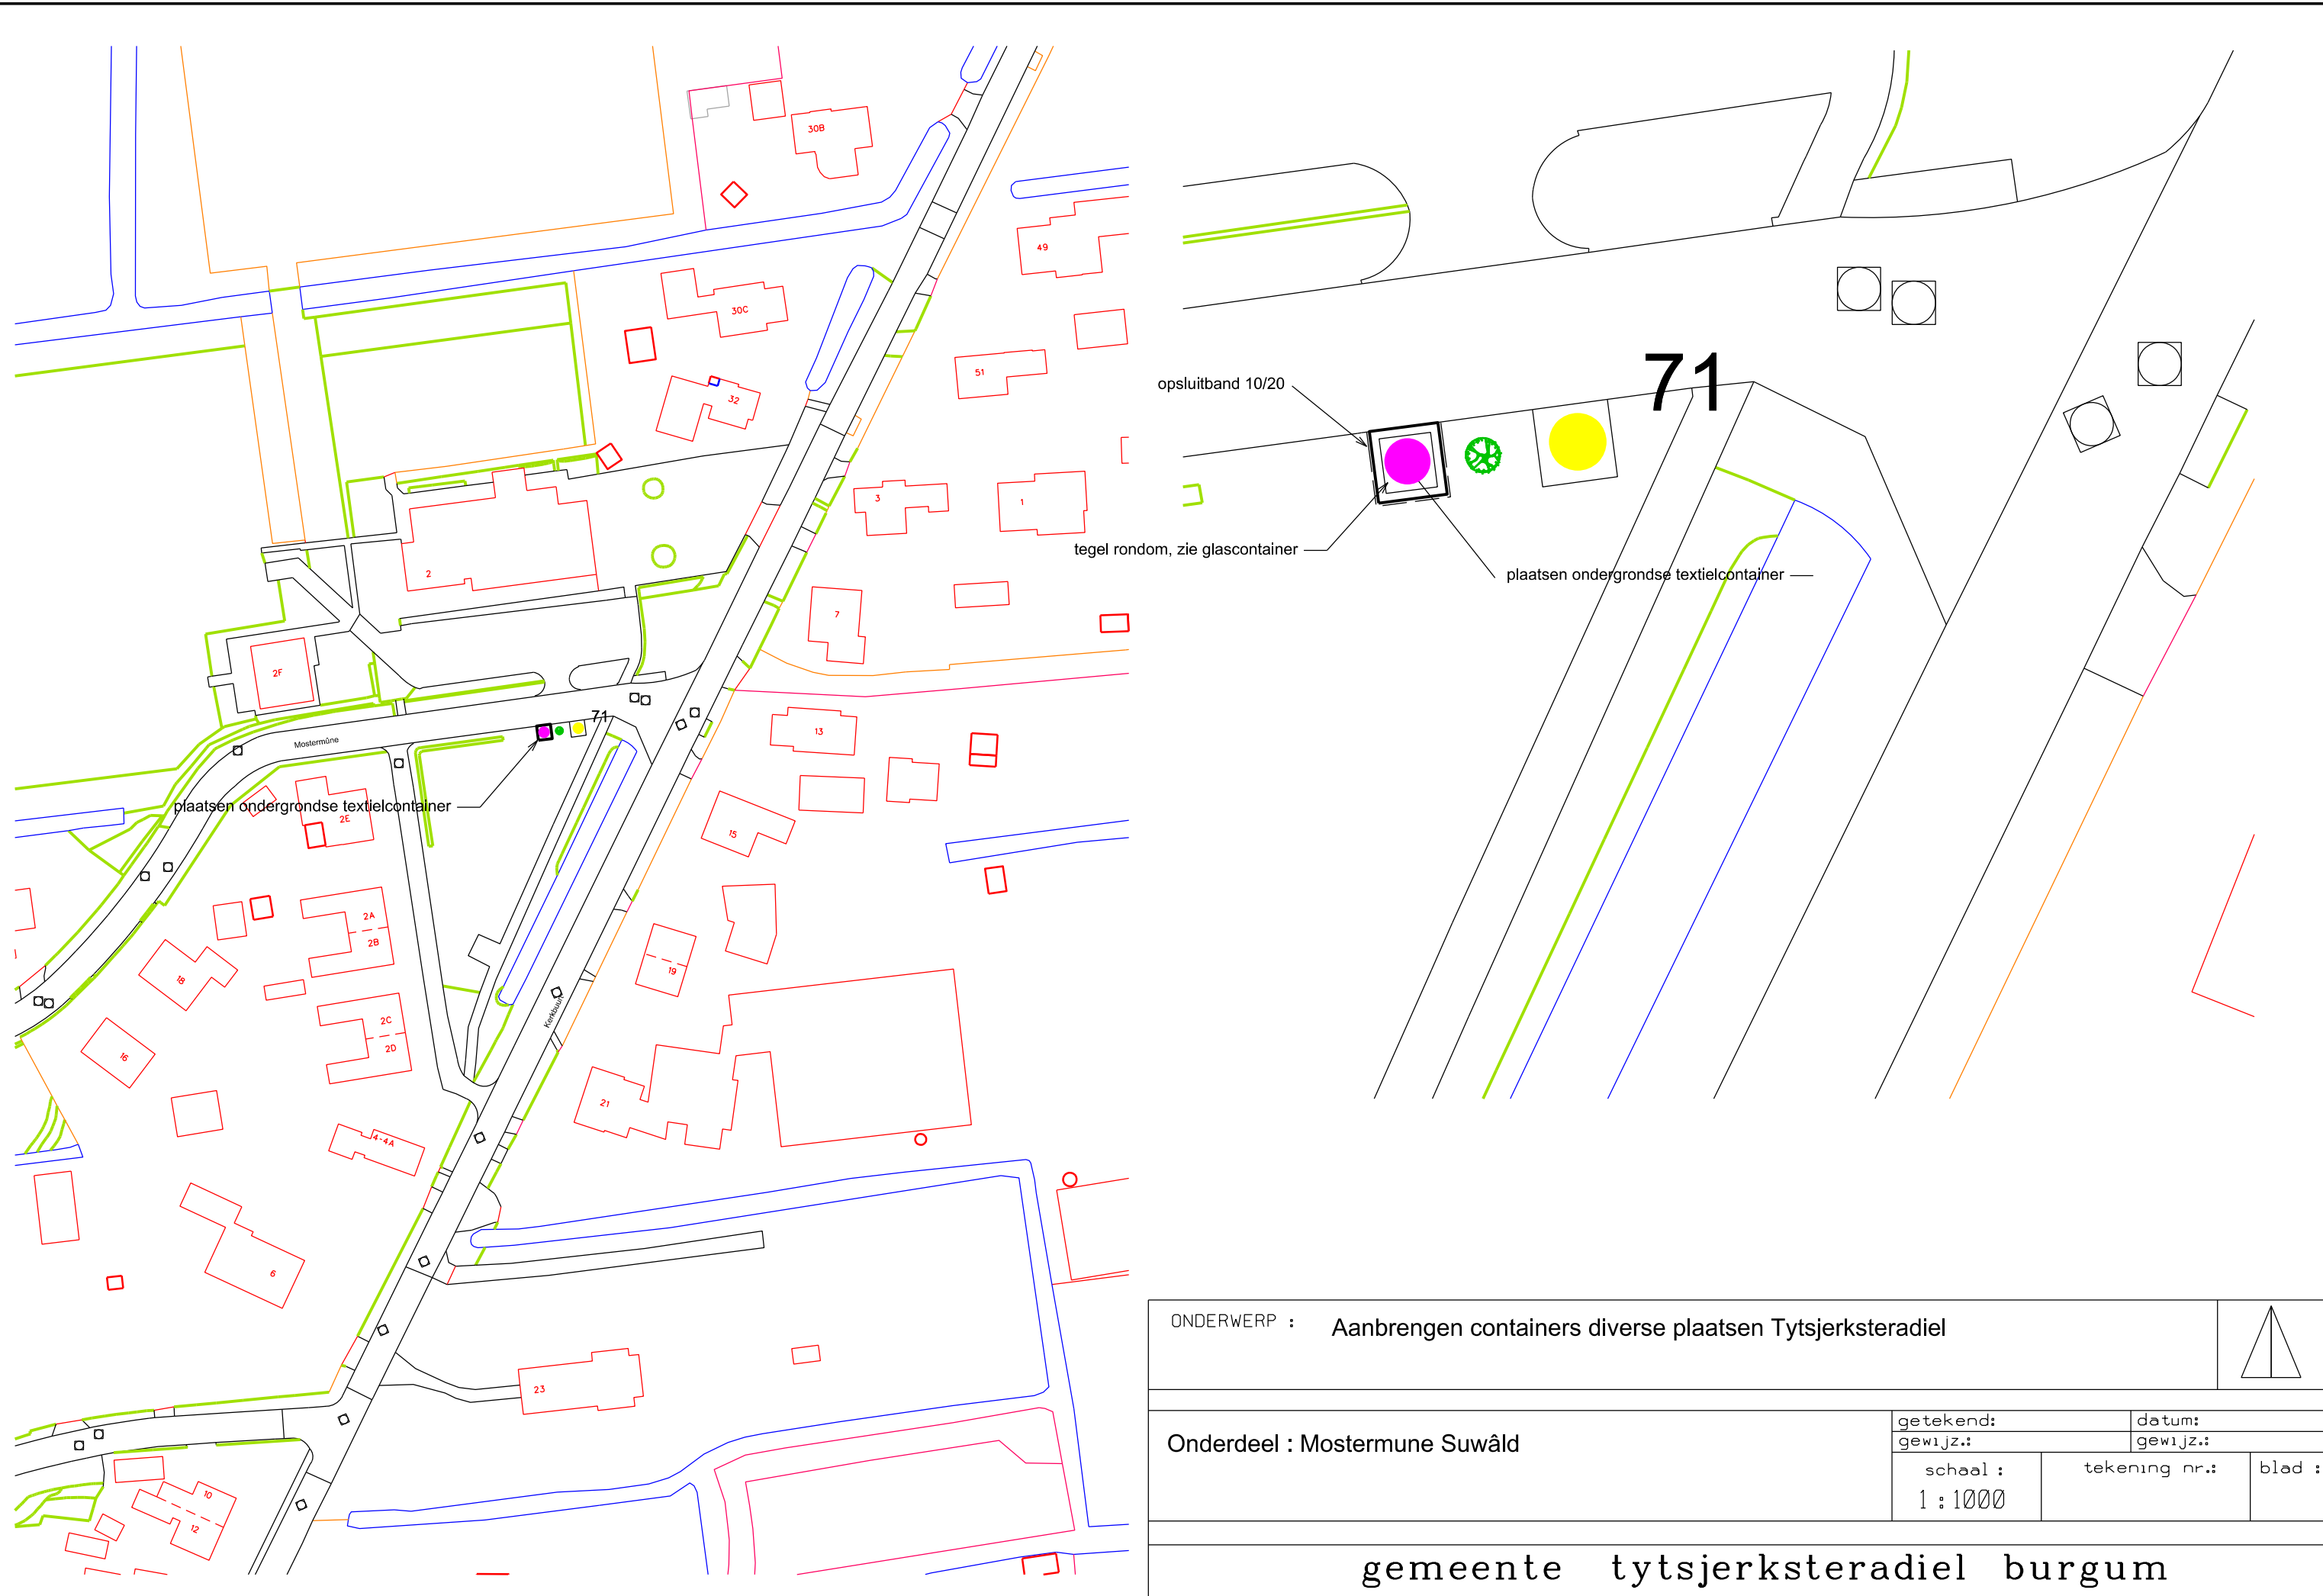

ONDERWERP :   **Aanbrengen containers diverse plaatsen Tytsjerksteradiel** ▲

Onderdeel : Mostermune Suwâld	getekend:	datum:	
	gewijz.:	gewijz.:	
	schaal : 1 : 1000	tekening nr.:	blad :

gemeente tytsjerksteradiel burgum