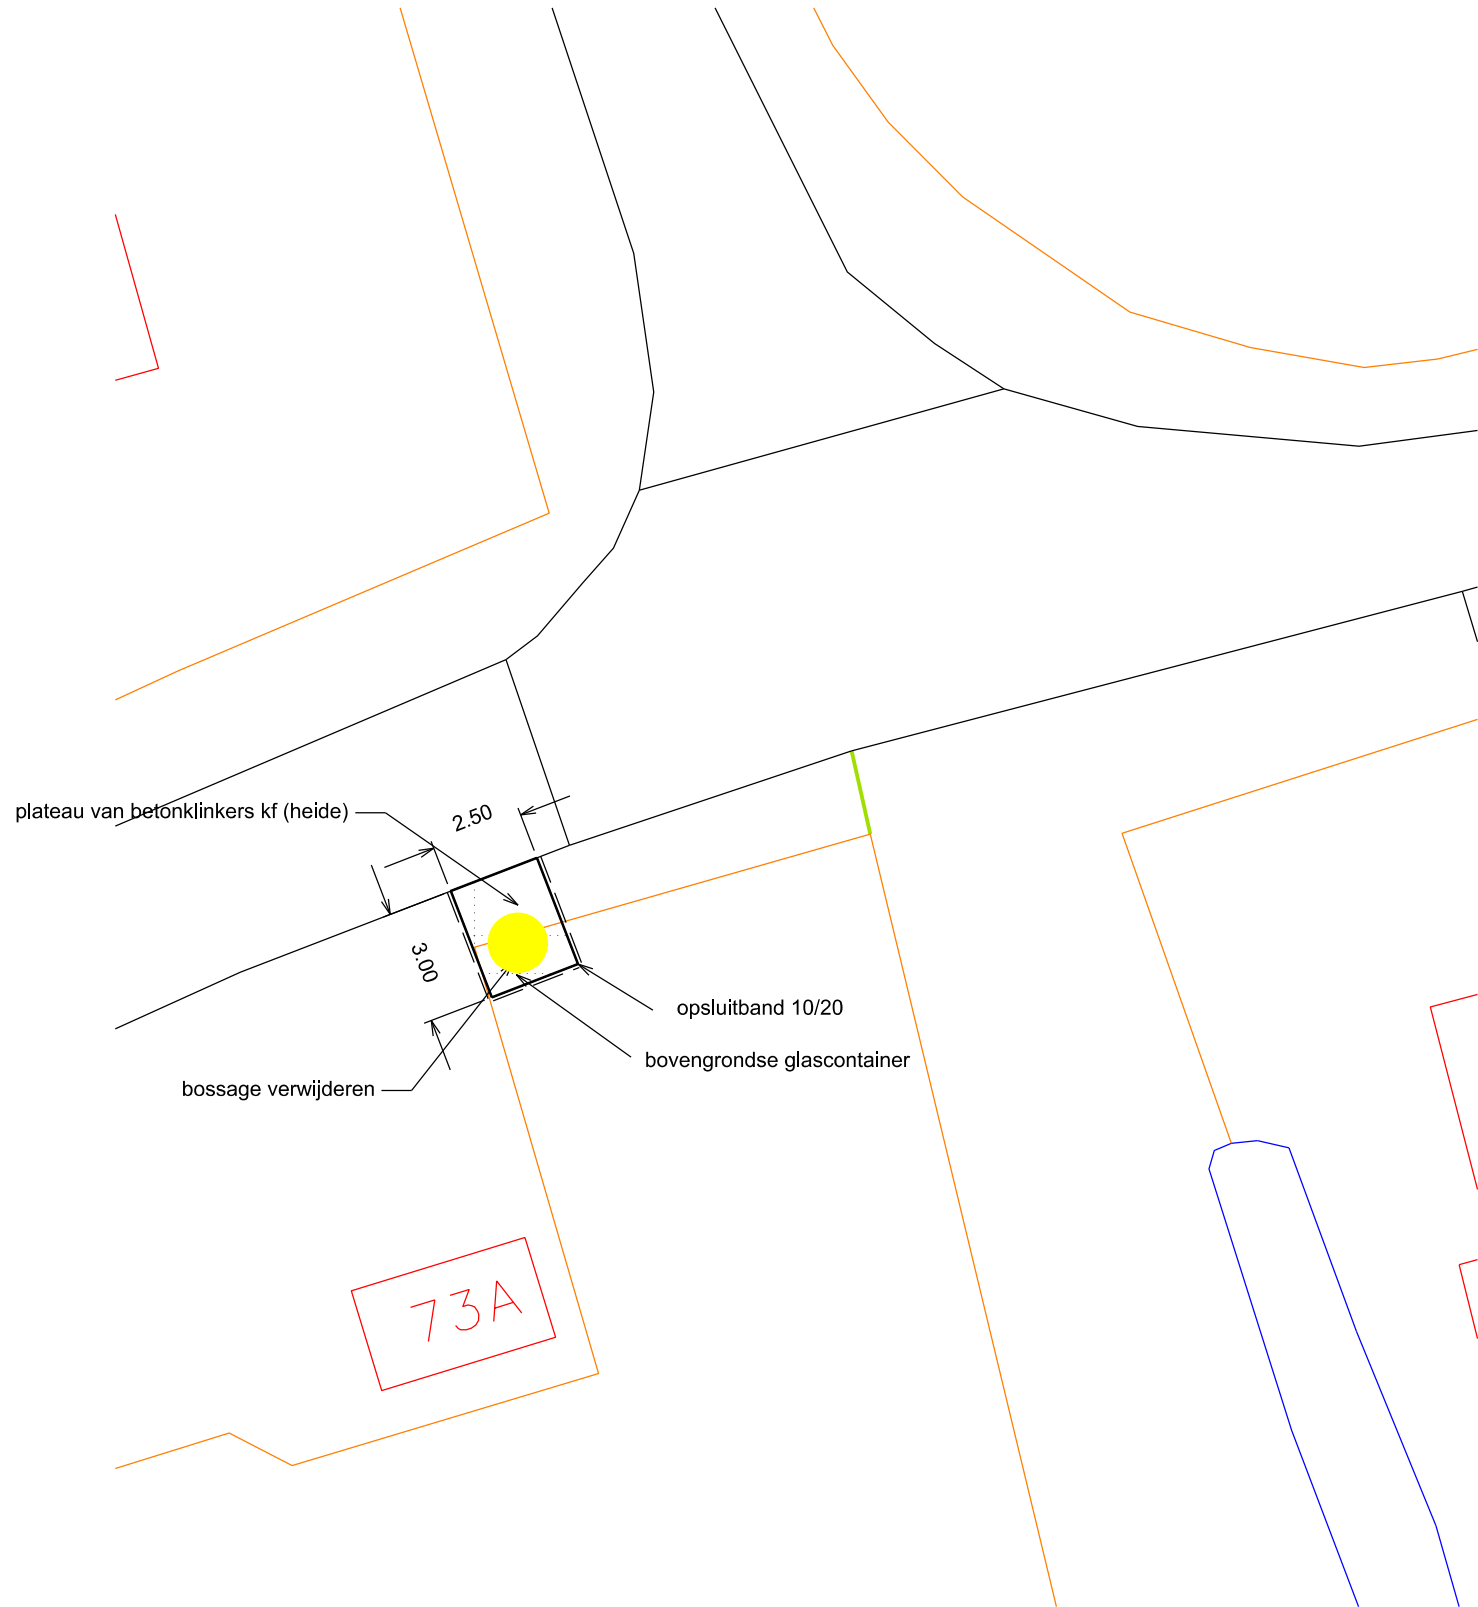

ONDERWERP : Aanbrengen containers diverse plaatsen Tytsjerksteradiel			▲	
Onderdeel : Lytsegeast Tytsjerk		getekend:	datum:	
		gewijz.:	gewijz.:	
schaal : 1 : 1000		tekening nr.:	blad :	
gemeente tytsjerksteradiel burgum