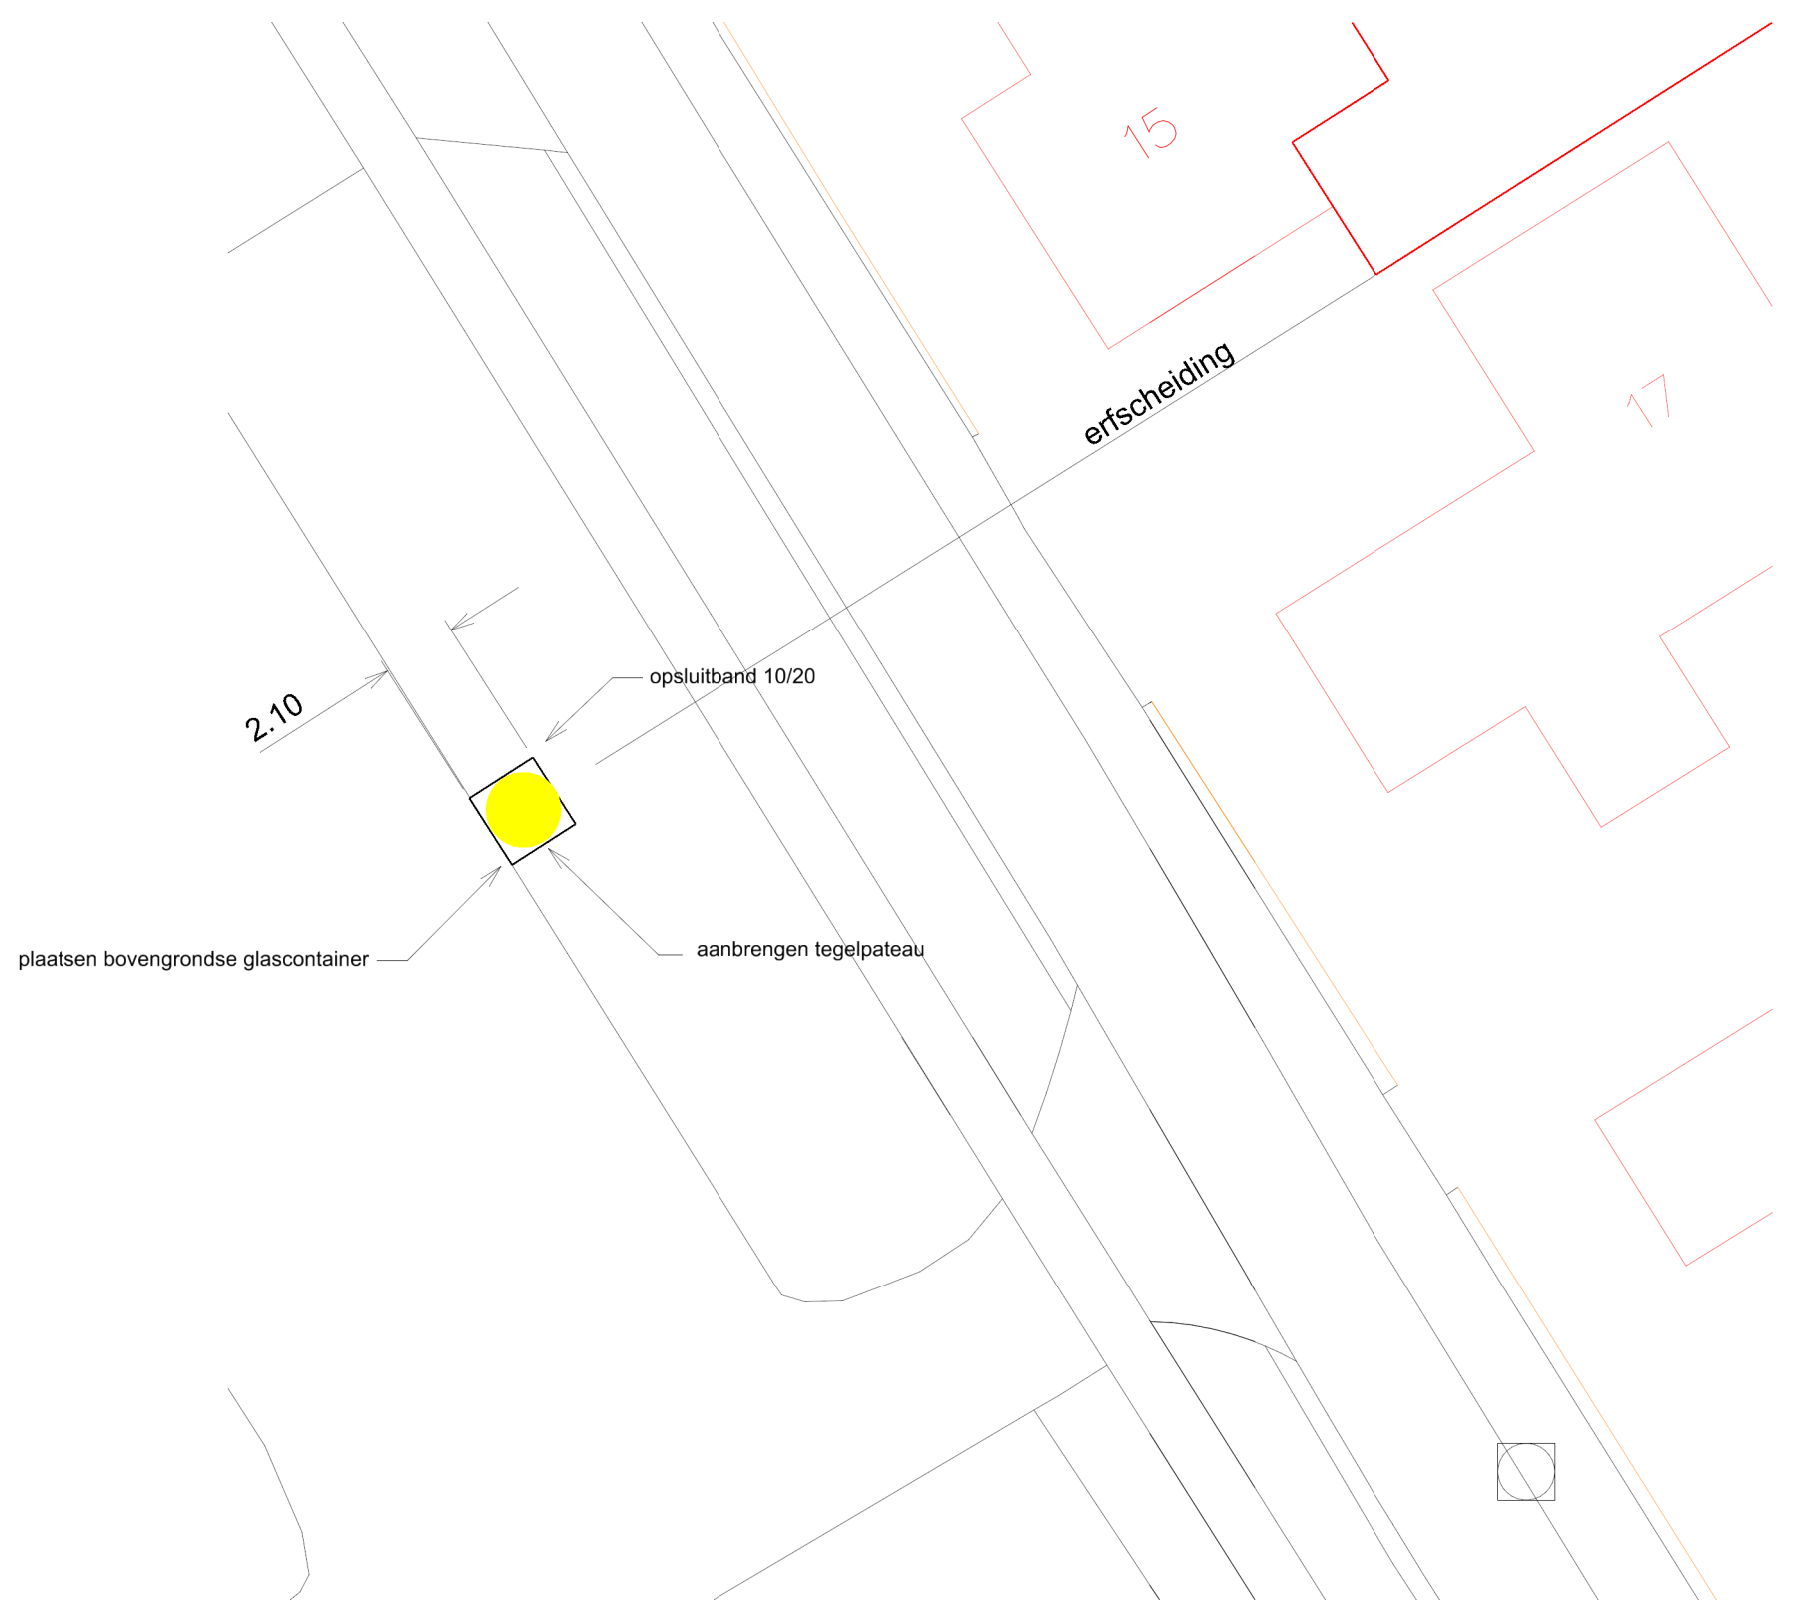

ONDERWERP : Aanbrengen containers diverse plaatsen Tytsjerksteradiel				
Onderdeel : Brandsmaloane Garyp optie 2	getekend:	datum:		
	gewijz.: 31-5-2021	gewijz.:		
	schaal : 1 : 1000	tekening nr.:	blad :	
gemeente tytsjerksteradiel burgum