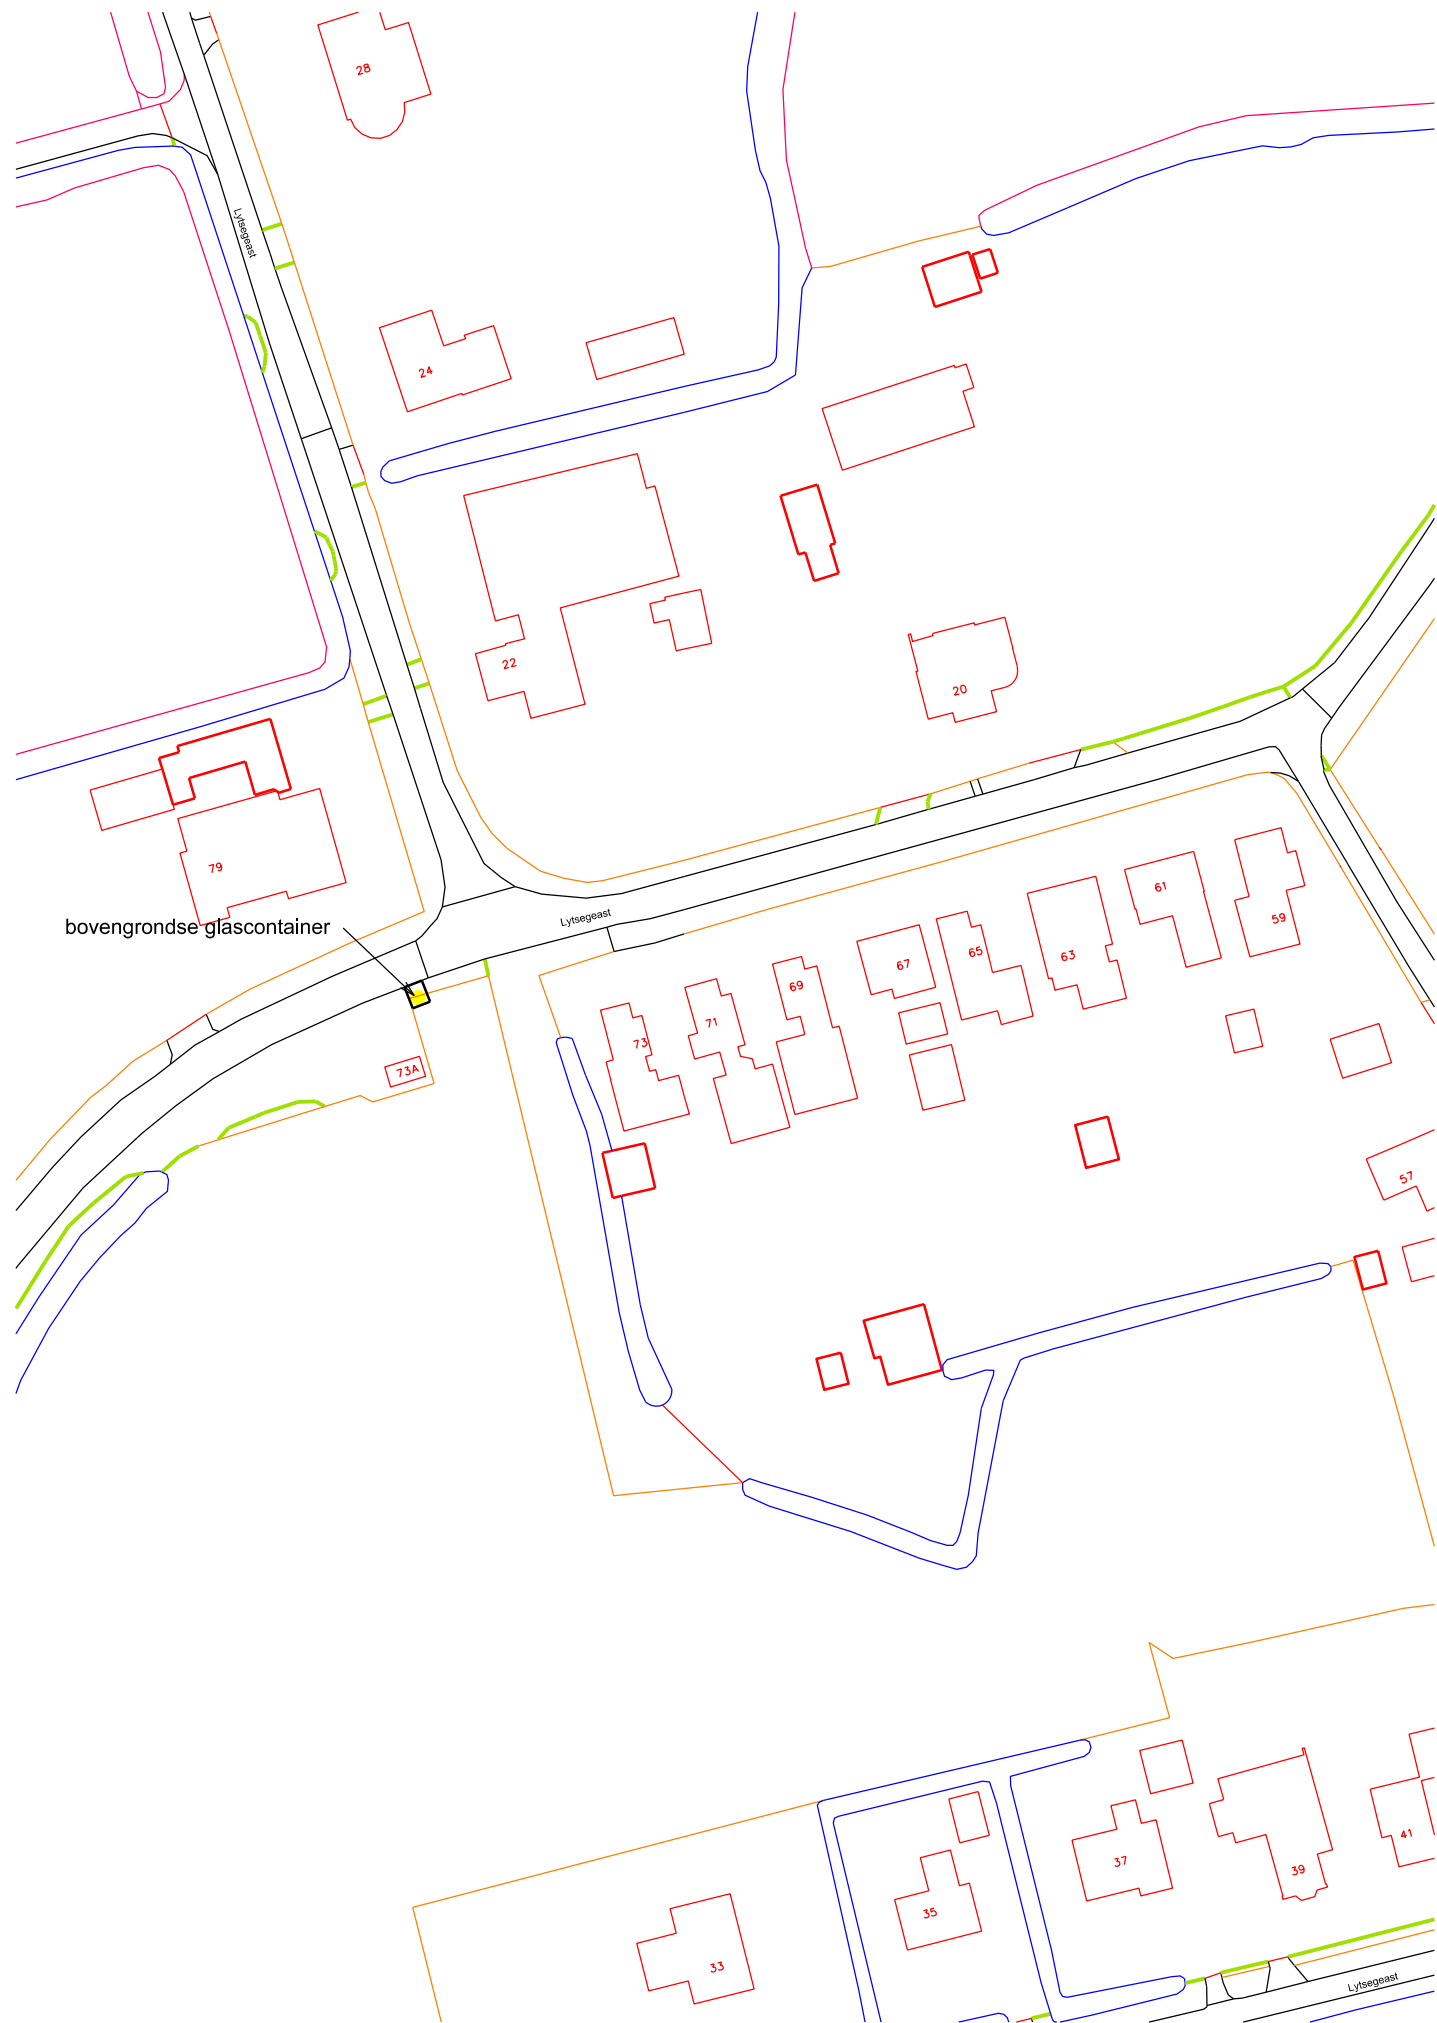

ONDERWERP : Aanbrengen containers diverse plaatsen Tytsjerksteradiel			▲	
Onderdeel : Lytsegeast Tytsjerk		getekend:	datum:	
		gewijz.:	gewijz.:	
schaal : 1 : 1000		tekening nr.:	blad :	
gemeente tytsjerksteradiel burgum