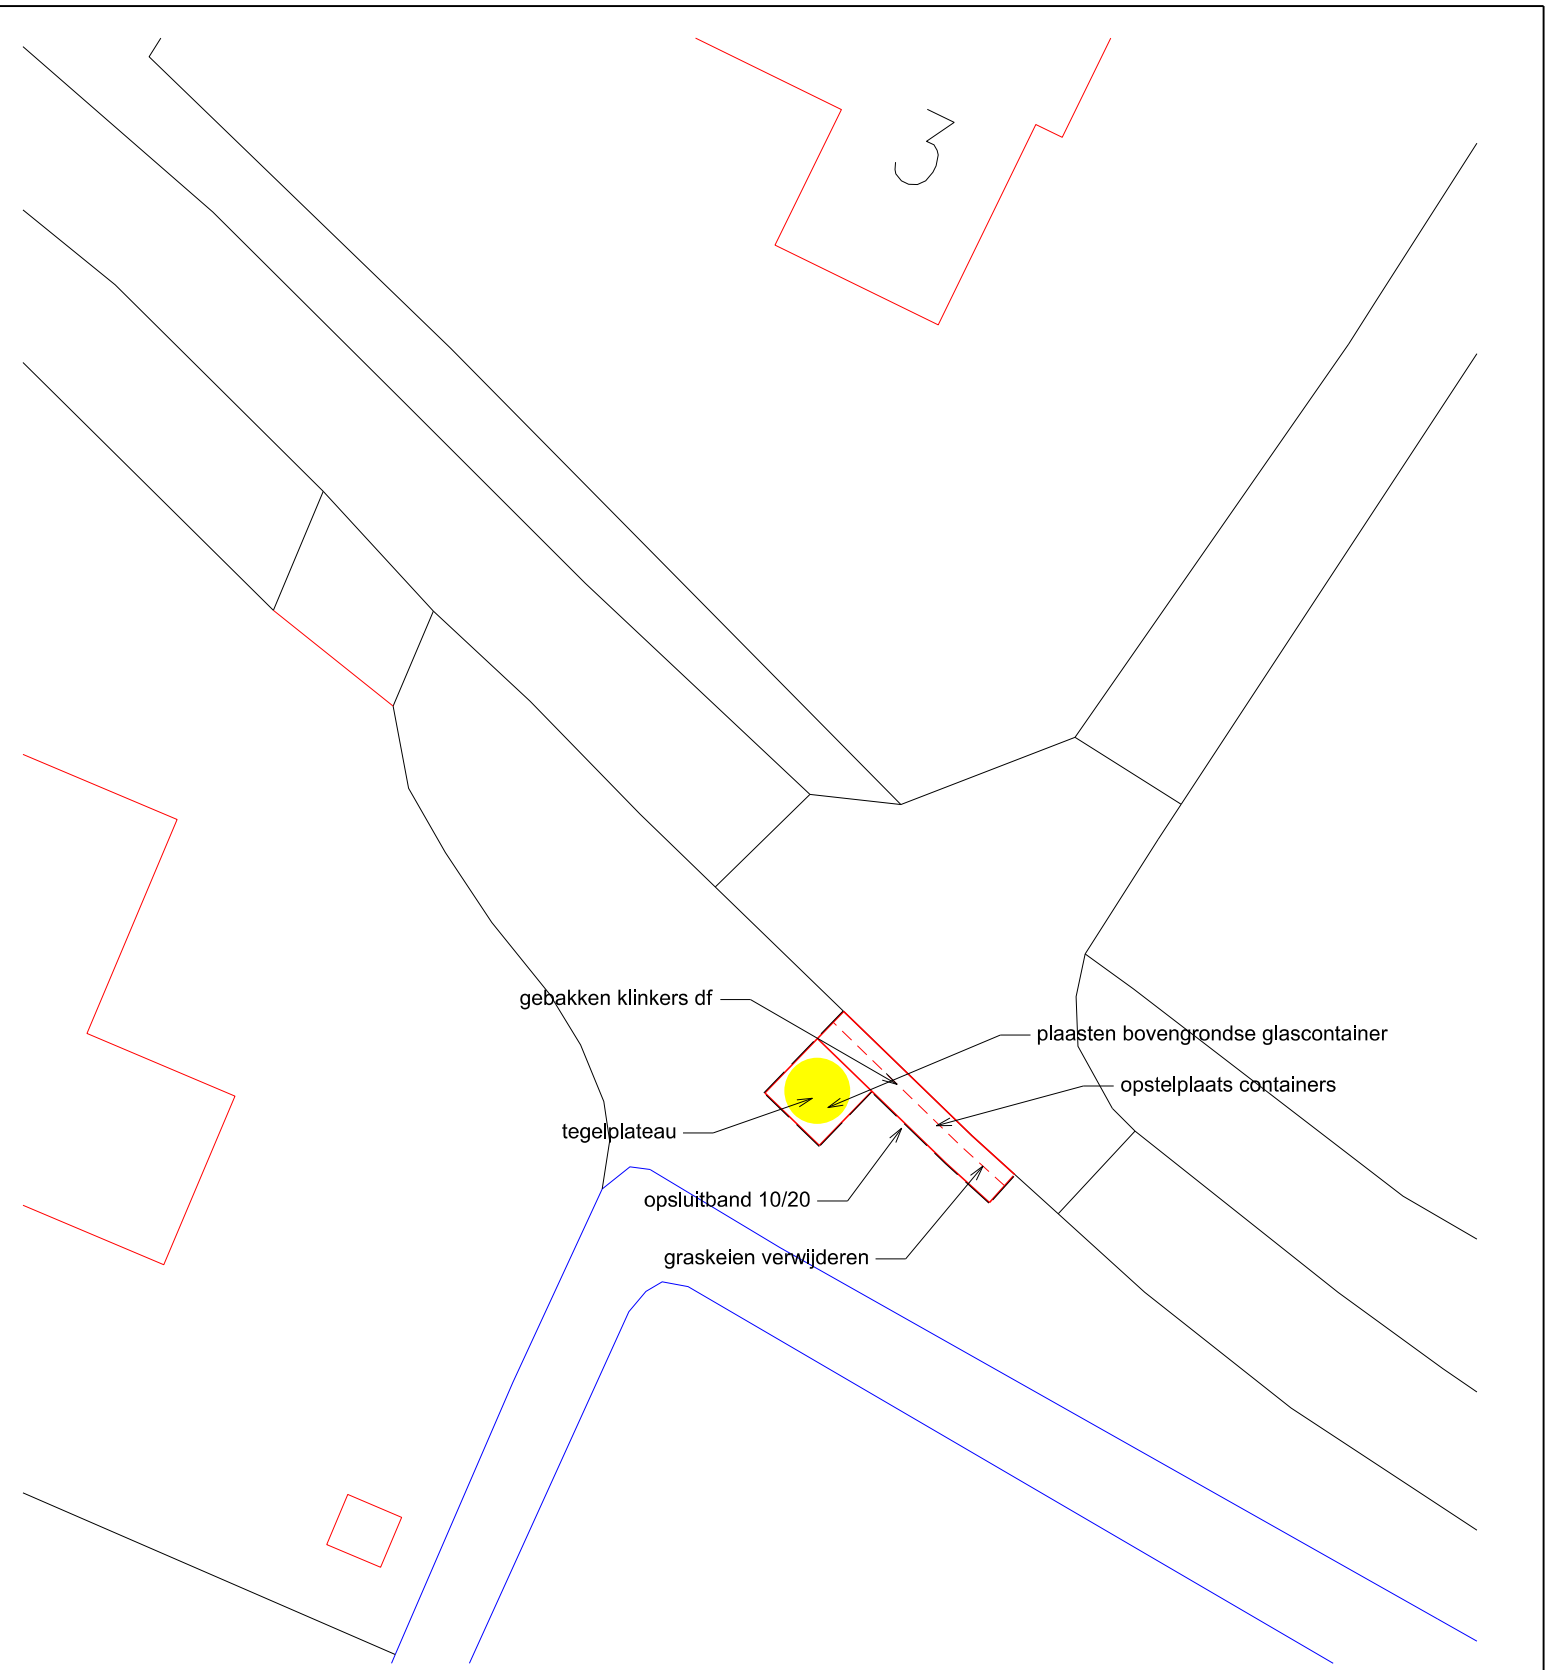

ONDERWERP : Aanbrengen containers diverse plaatsen Tytsjerksteradiel			▲
Onderdeel : hoek It Heechs'n - Lege Leane te Eastermar	getekend:	datum:	
	gewijz.:	gewijz.:	
	schaal : 1 : 1000	tekening nr.:	blad :
gemeente tytsjerksteradiel burgum