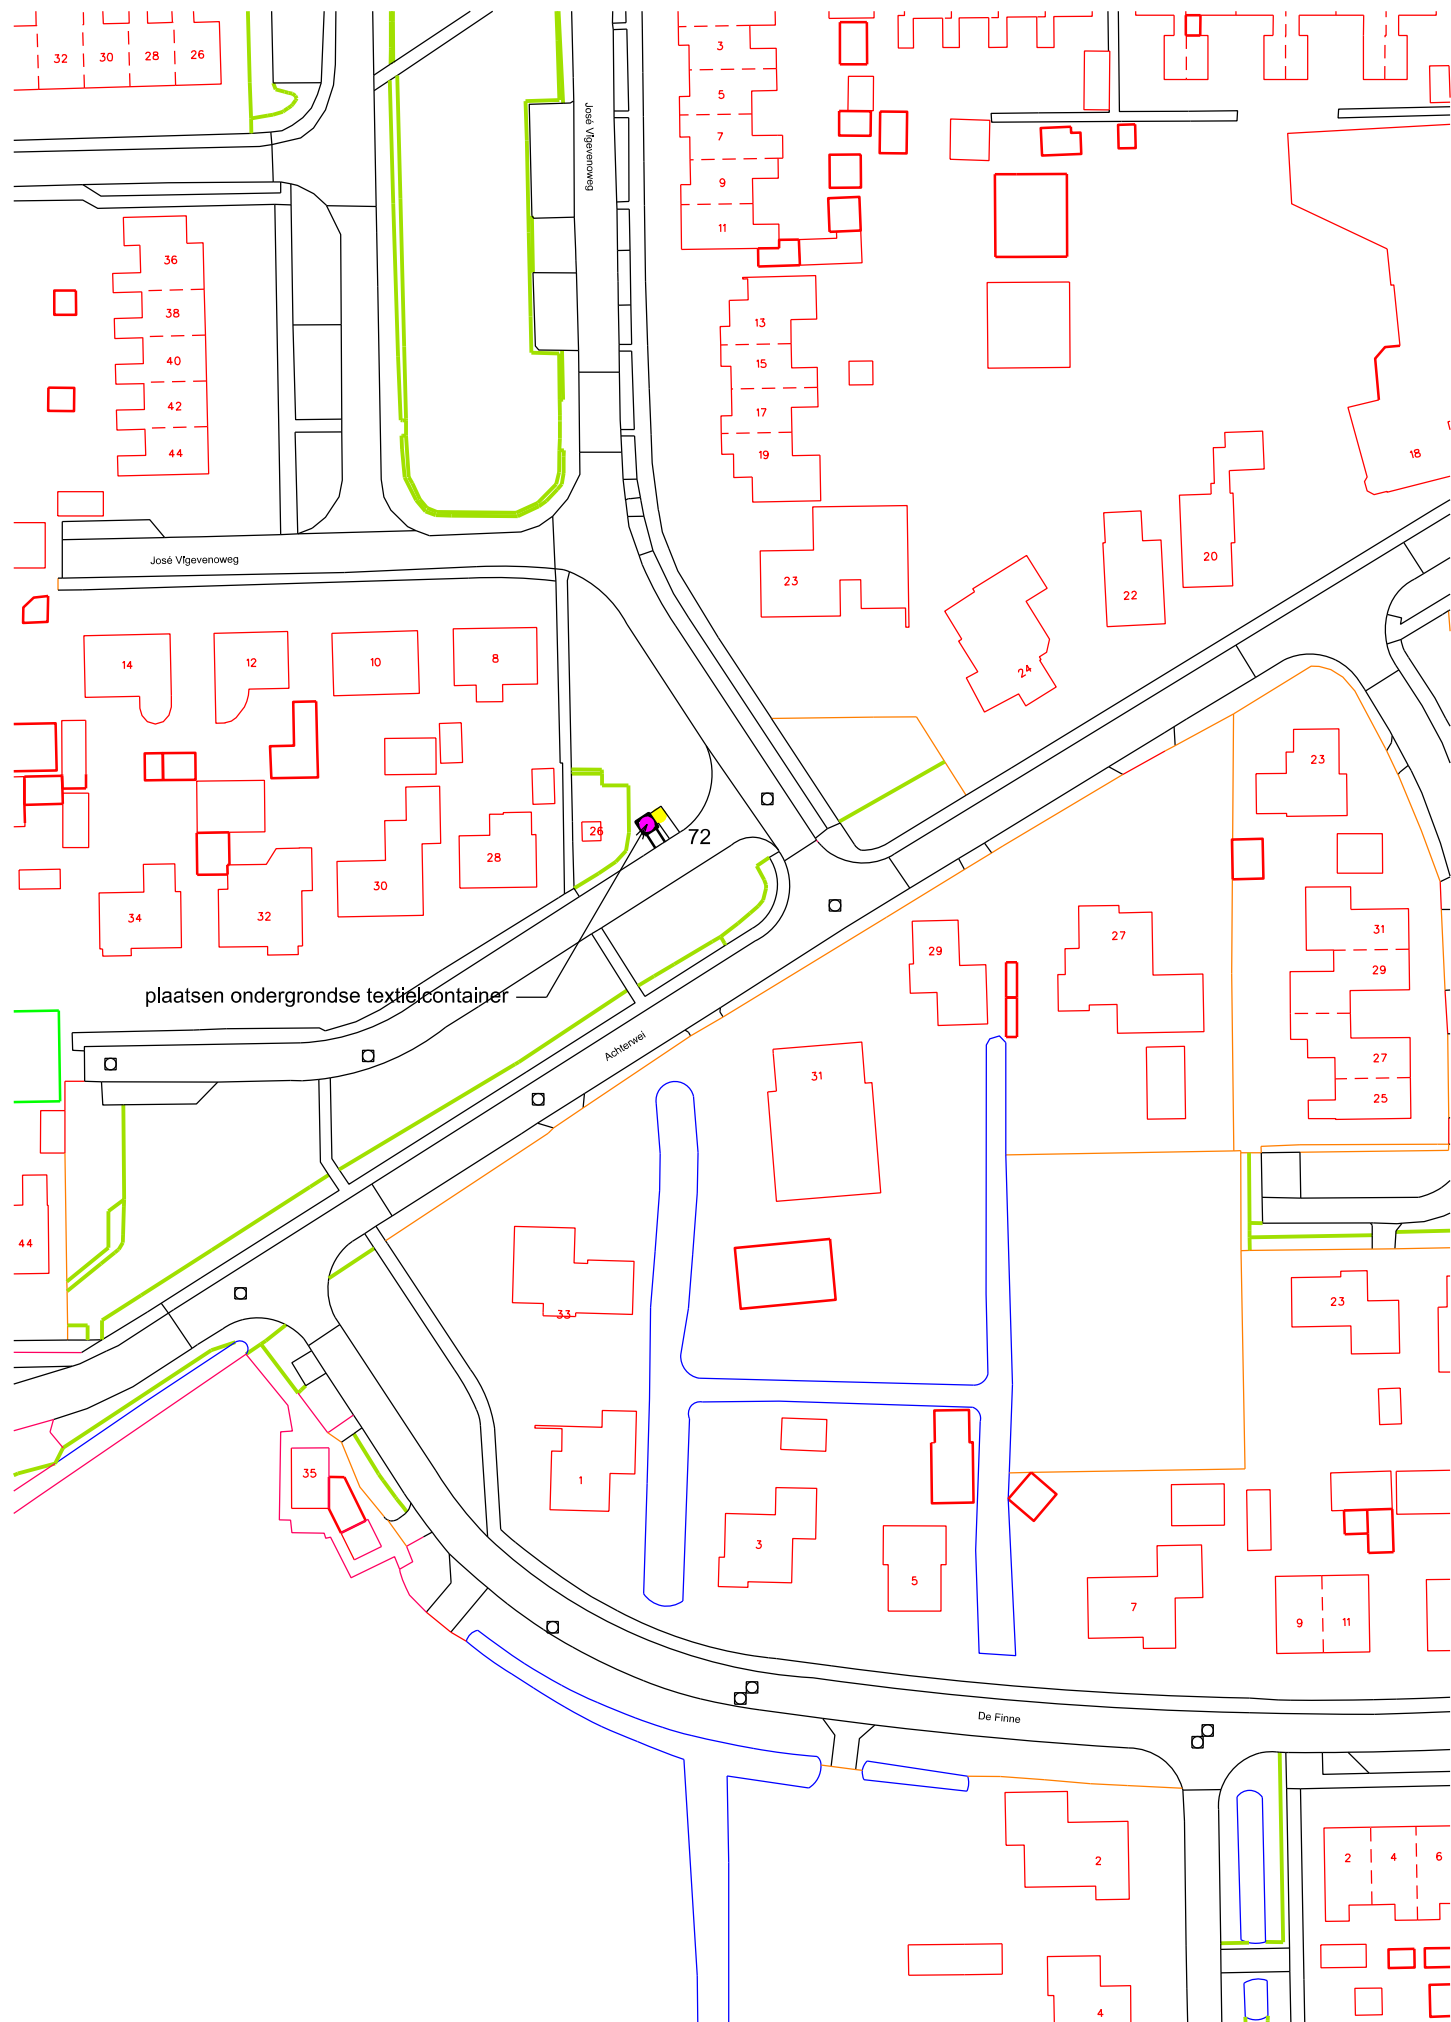

74

ONDERWERP : Aanbrengen containers diverse plaatsen Tytsjerksteradiel			▲		
Onderdeel : Achterwei Sumar		getekend:	datum:		
		gewijz.:	gewijz.:		
		schaal : 1 : 1000	tekening nr.:	blad :	
gemeente tytsjerksteradiel burgum