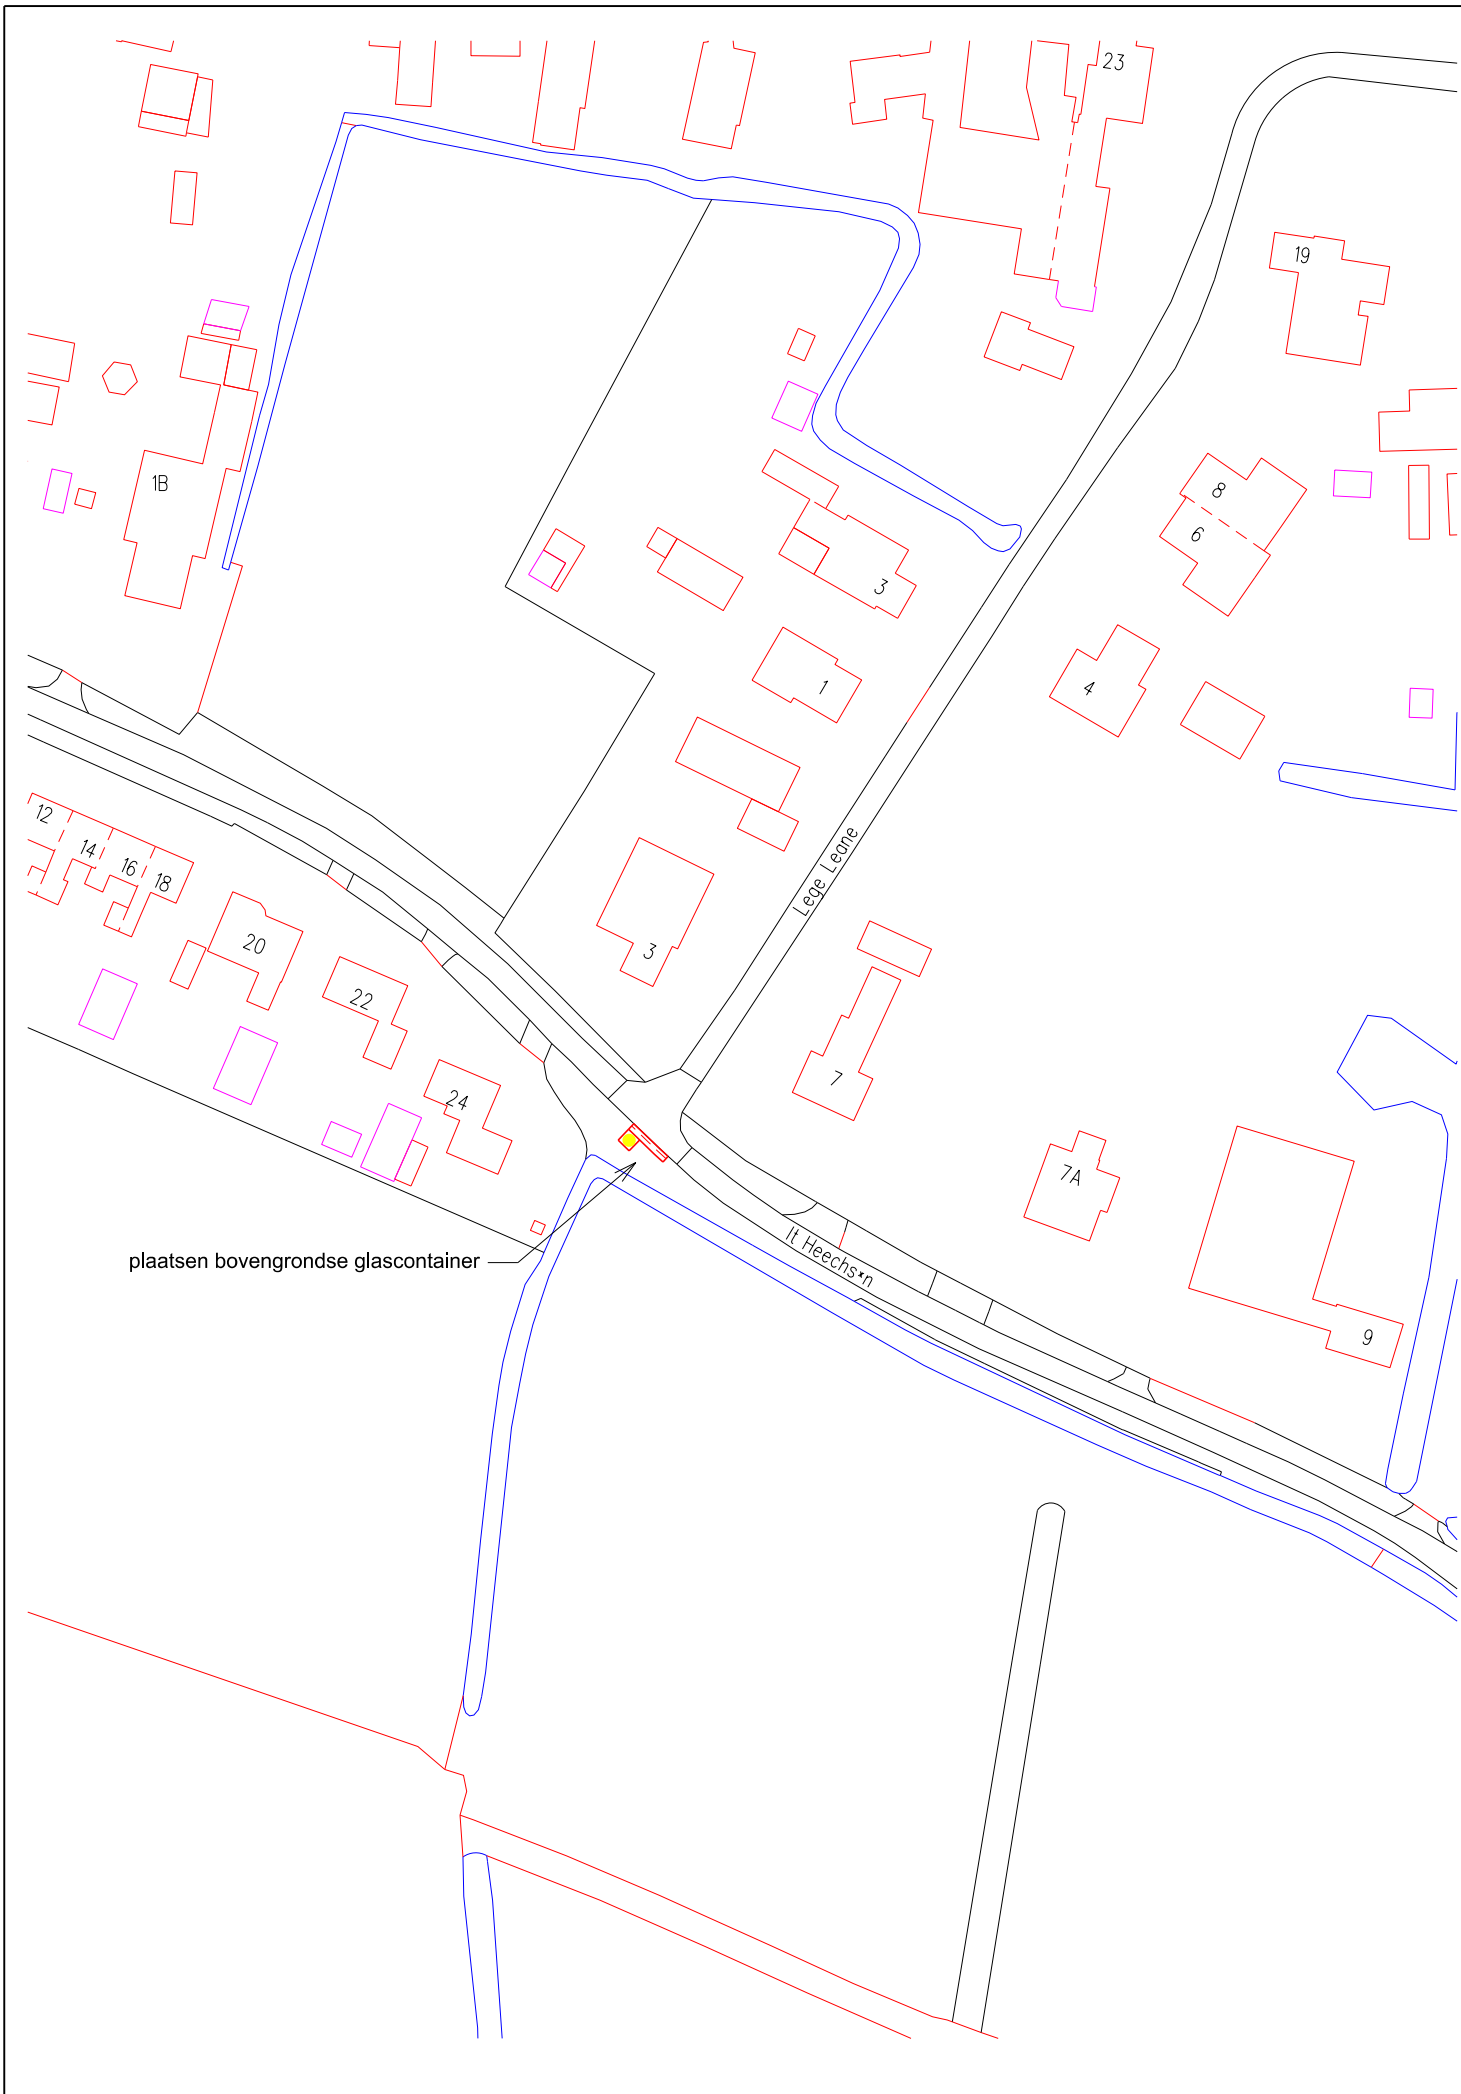

ONDERWERP : Aanbrengen containers diverse plaatsen Tytsjerksteradiel			▲
Onderdeel : hoek It Heechs'n - Lege Leane te Eastermar	getekend:	datum:	
	gewijz.:	gewijz.:	
	schaal : 1 : 1000	tekening nr.:	blad :
gemeente tytsjerksteradiel burgum