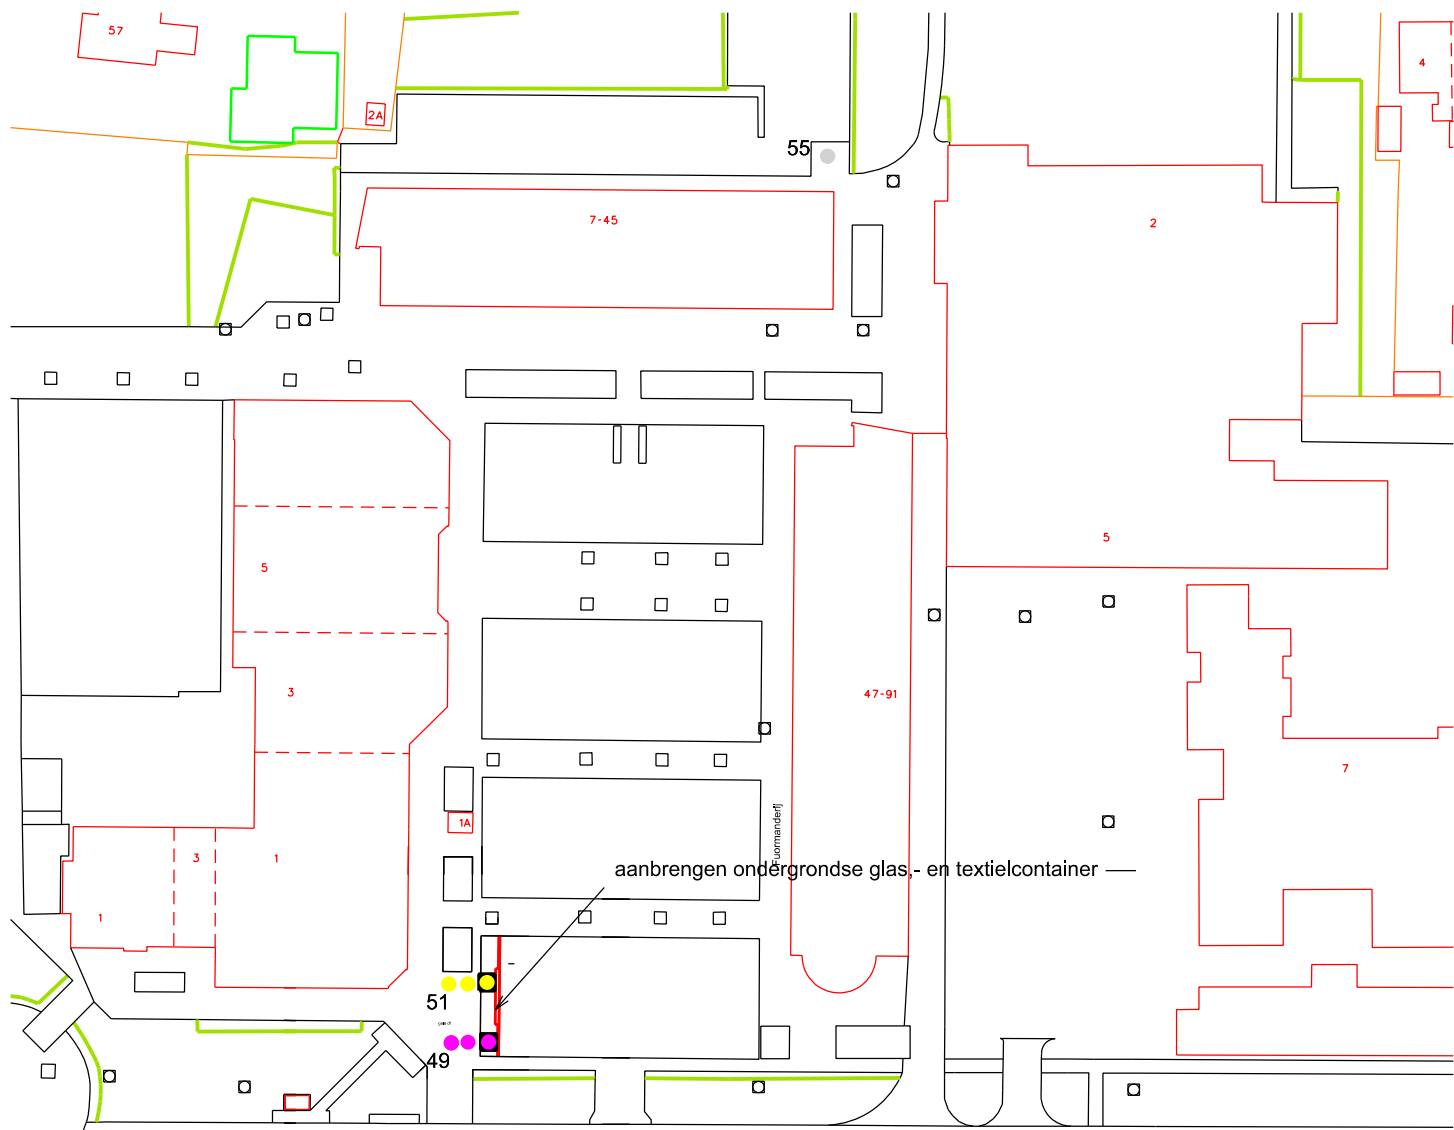

ONDERWERP : Aanbrengen containers diverse plaatsen Tytsjerksteradiel

Onderdeel : Freerk Bosgraafstrjitte Burgum

getekend:	datum:	
gewijz.:	gewijz.:	
schaal : 1 : 1000	tekening nr.:	blad :

**gemeente tytsjerksteradiel burgum**

ONDERWERP : Aanbrengen containers diverse plaatsen Tytsjerksteradiel		▲	
Onderdeel : Westeromwei Hurdegaryp		getekend:	datum:
optie 2		gewijz.:	gewijz.:
		schaal : 1 : 1000	tekening nr.:
			blad :
gemeente tytsjerksteradiel burgum			