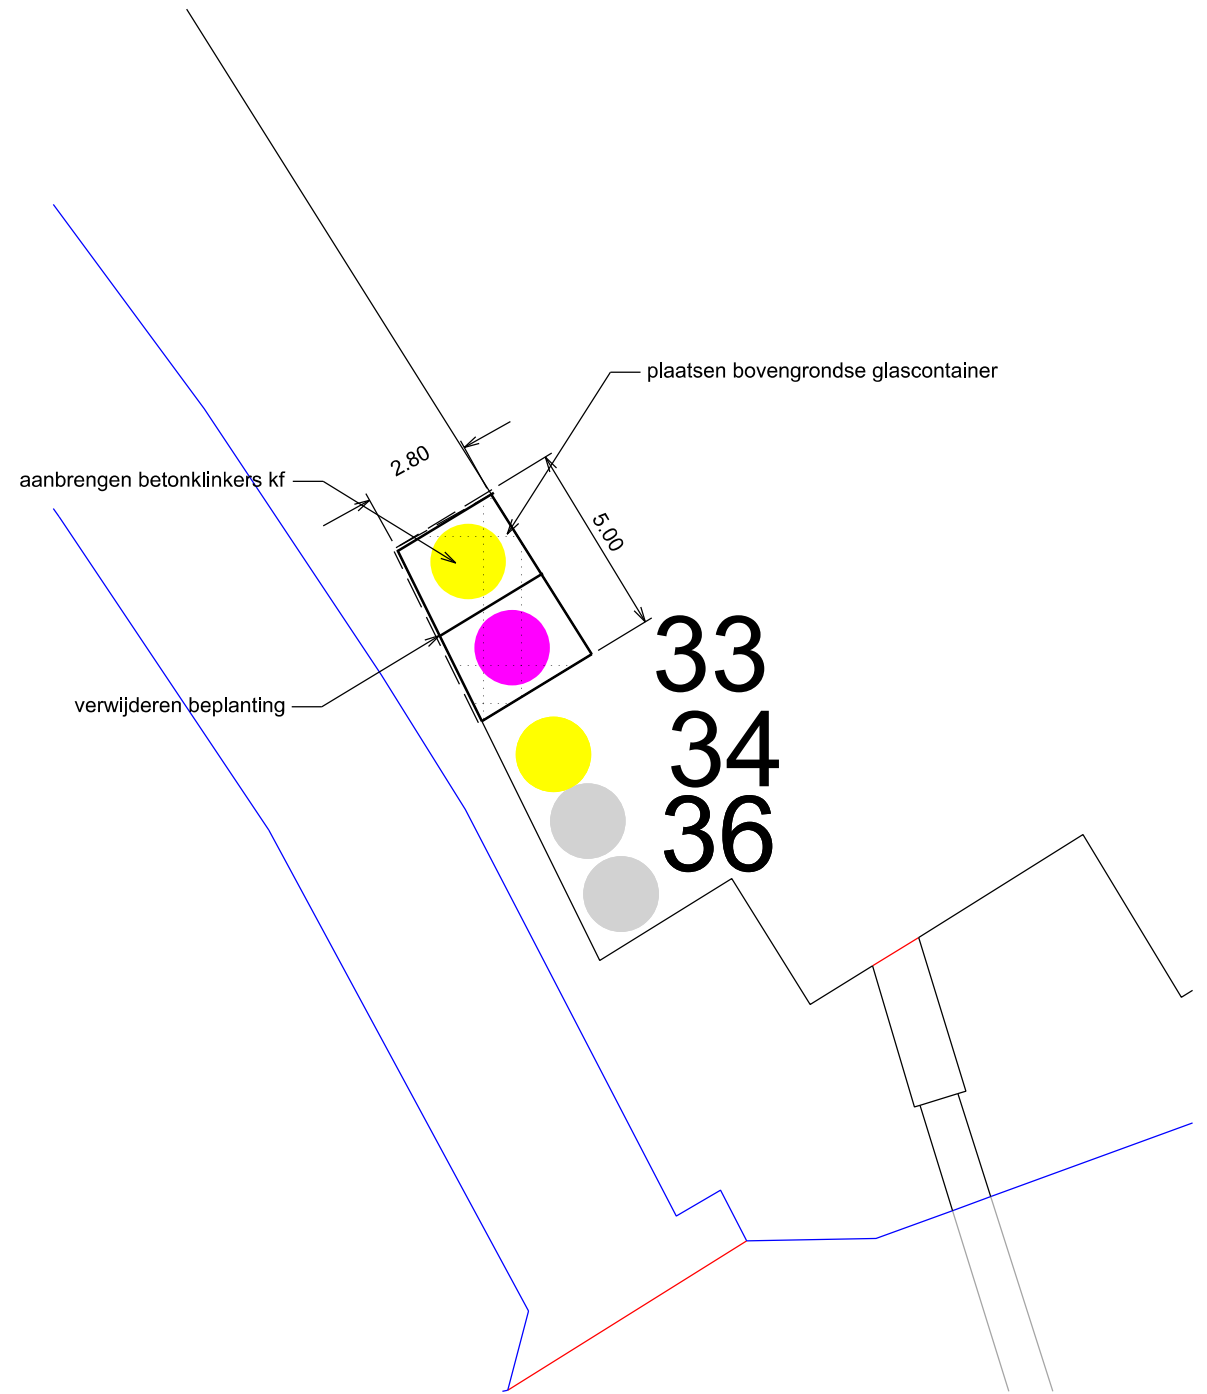

ONDERWERP : Aanbrengen containers diverse plaatsen Tytsjerksteradiel		▲	
Onderdeel : parkeerterrein Earnewald	getekend:	datum:	
	gewijz.:	gewijz.:	
	schaal : 1 : 1000	tekening nr.:	blad :
gemeente tytsjerksteradiel burgum