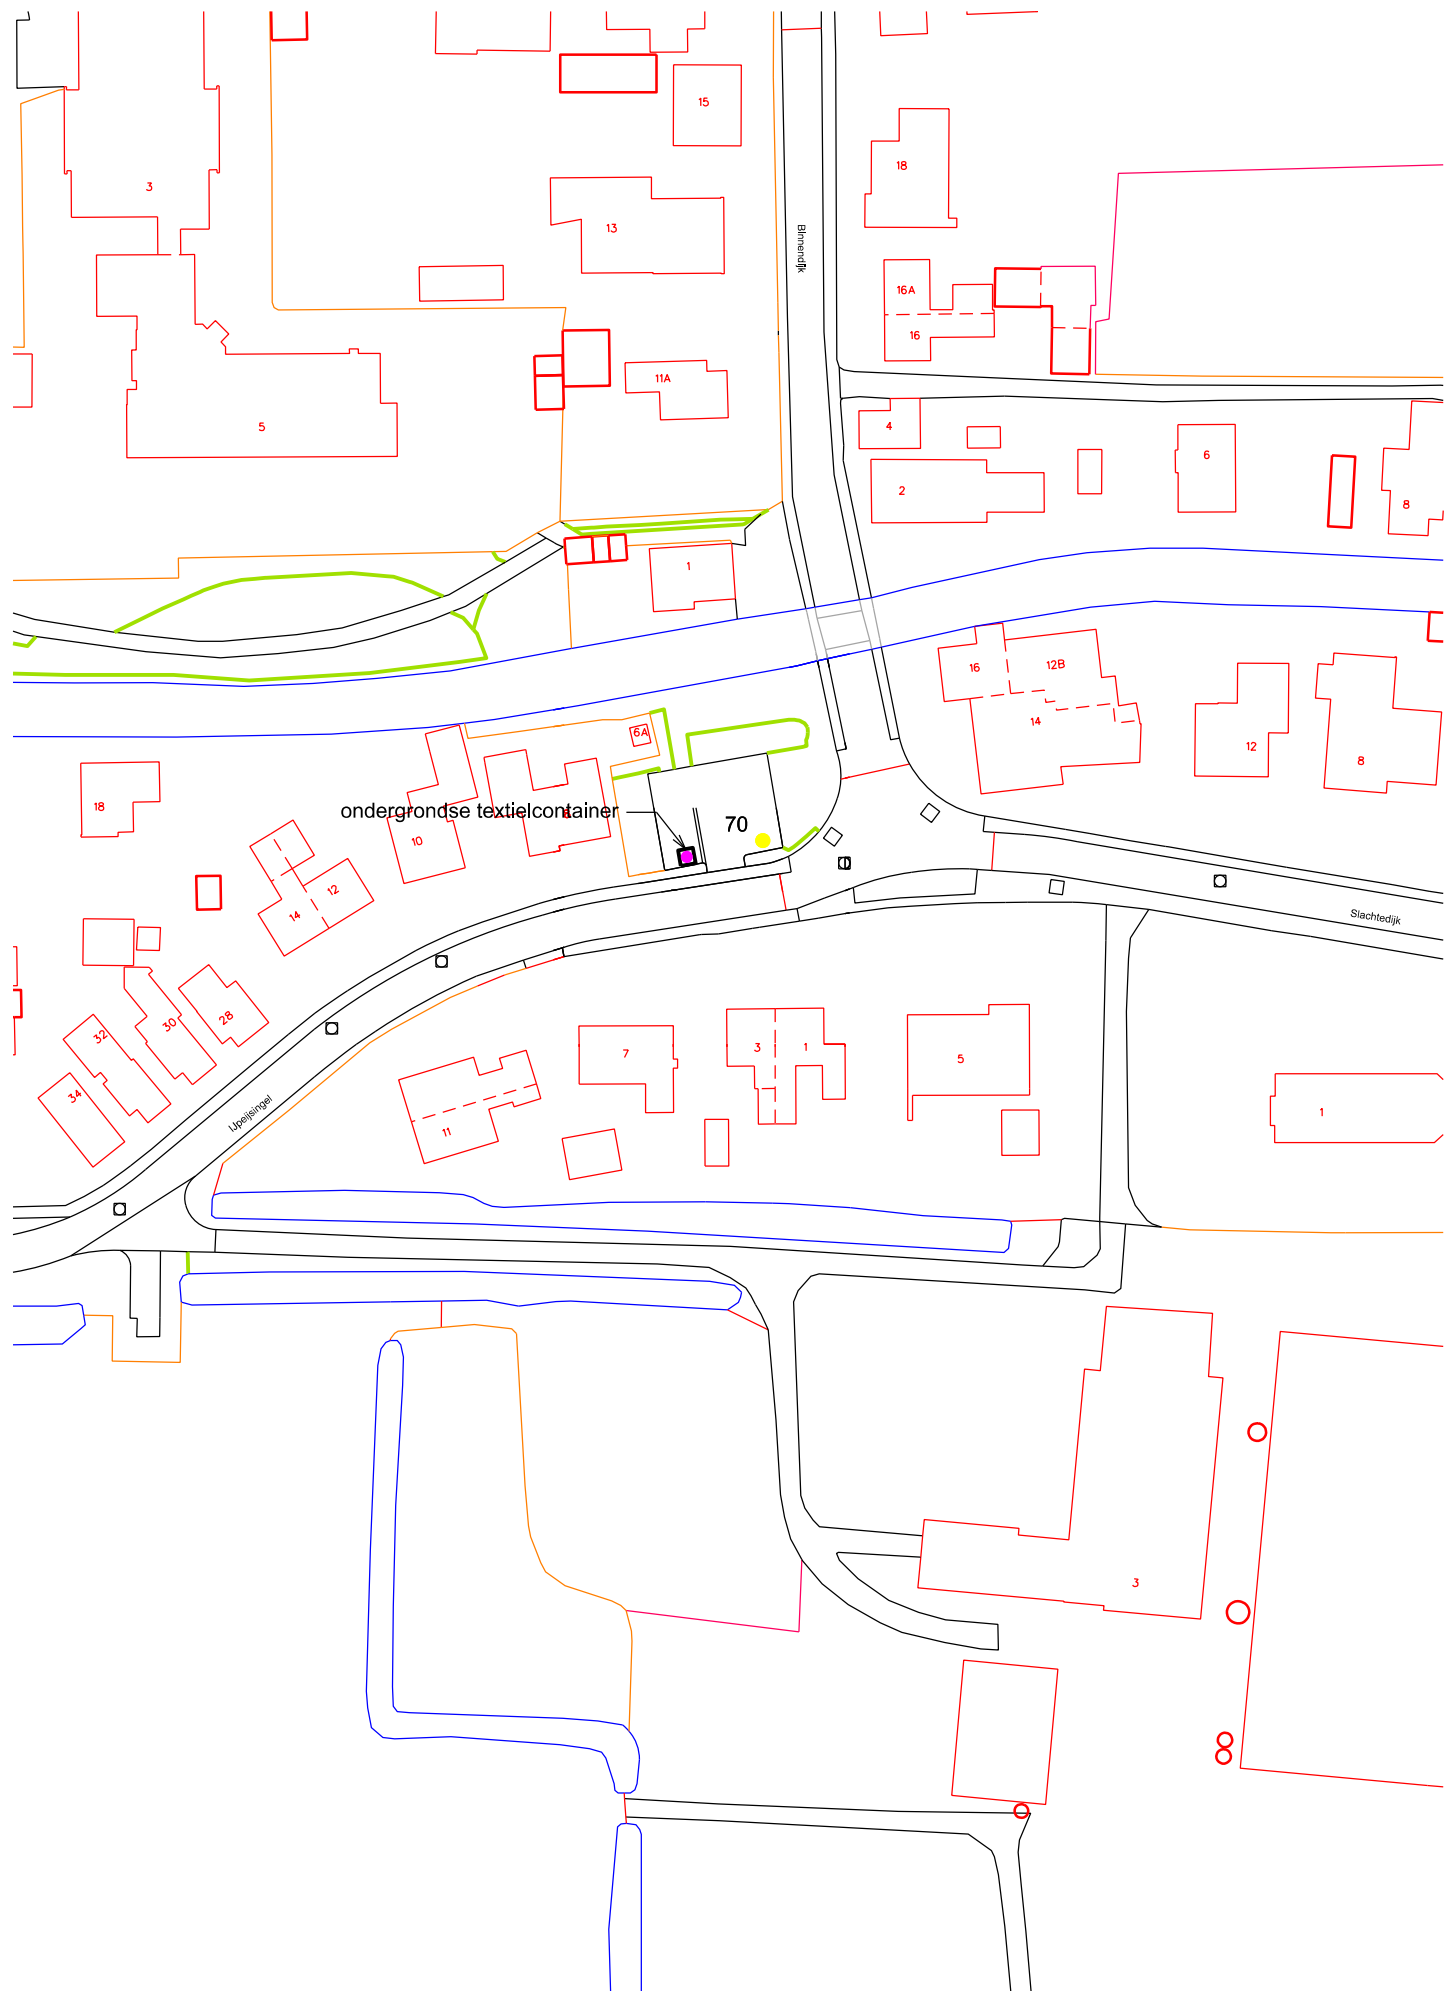

ONDERWERP : Aanbrengen containers diverse plaatsen Tytsjerksteradiel			▲	
Onderdeel : Ijpeijnsingel Ryptsjerk		getekend:	datum:	
		gewijz.:	gewijz.:	
		schaal : 1 : 1000	tekening nr.:	blad :
gemeente tytsjerksteradiel burgum