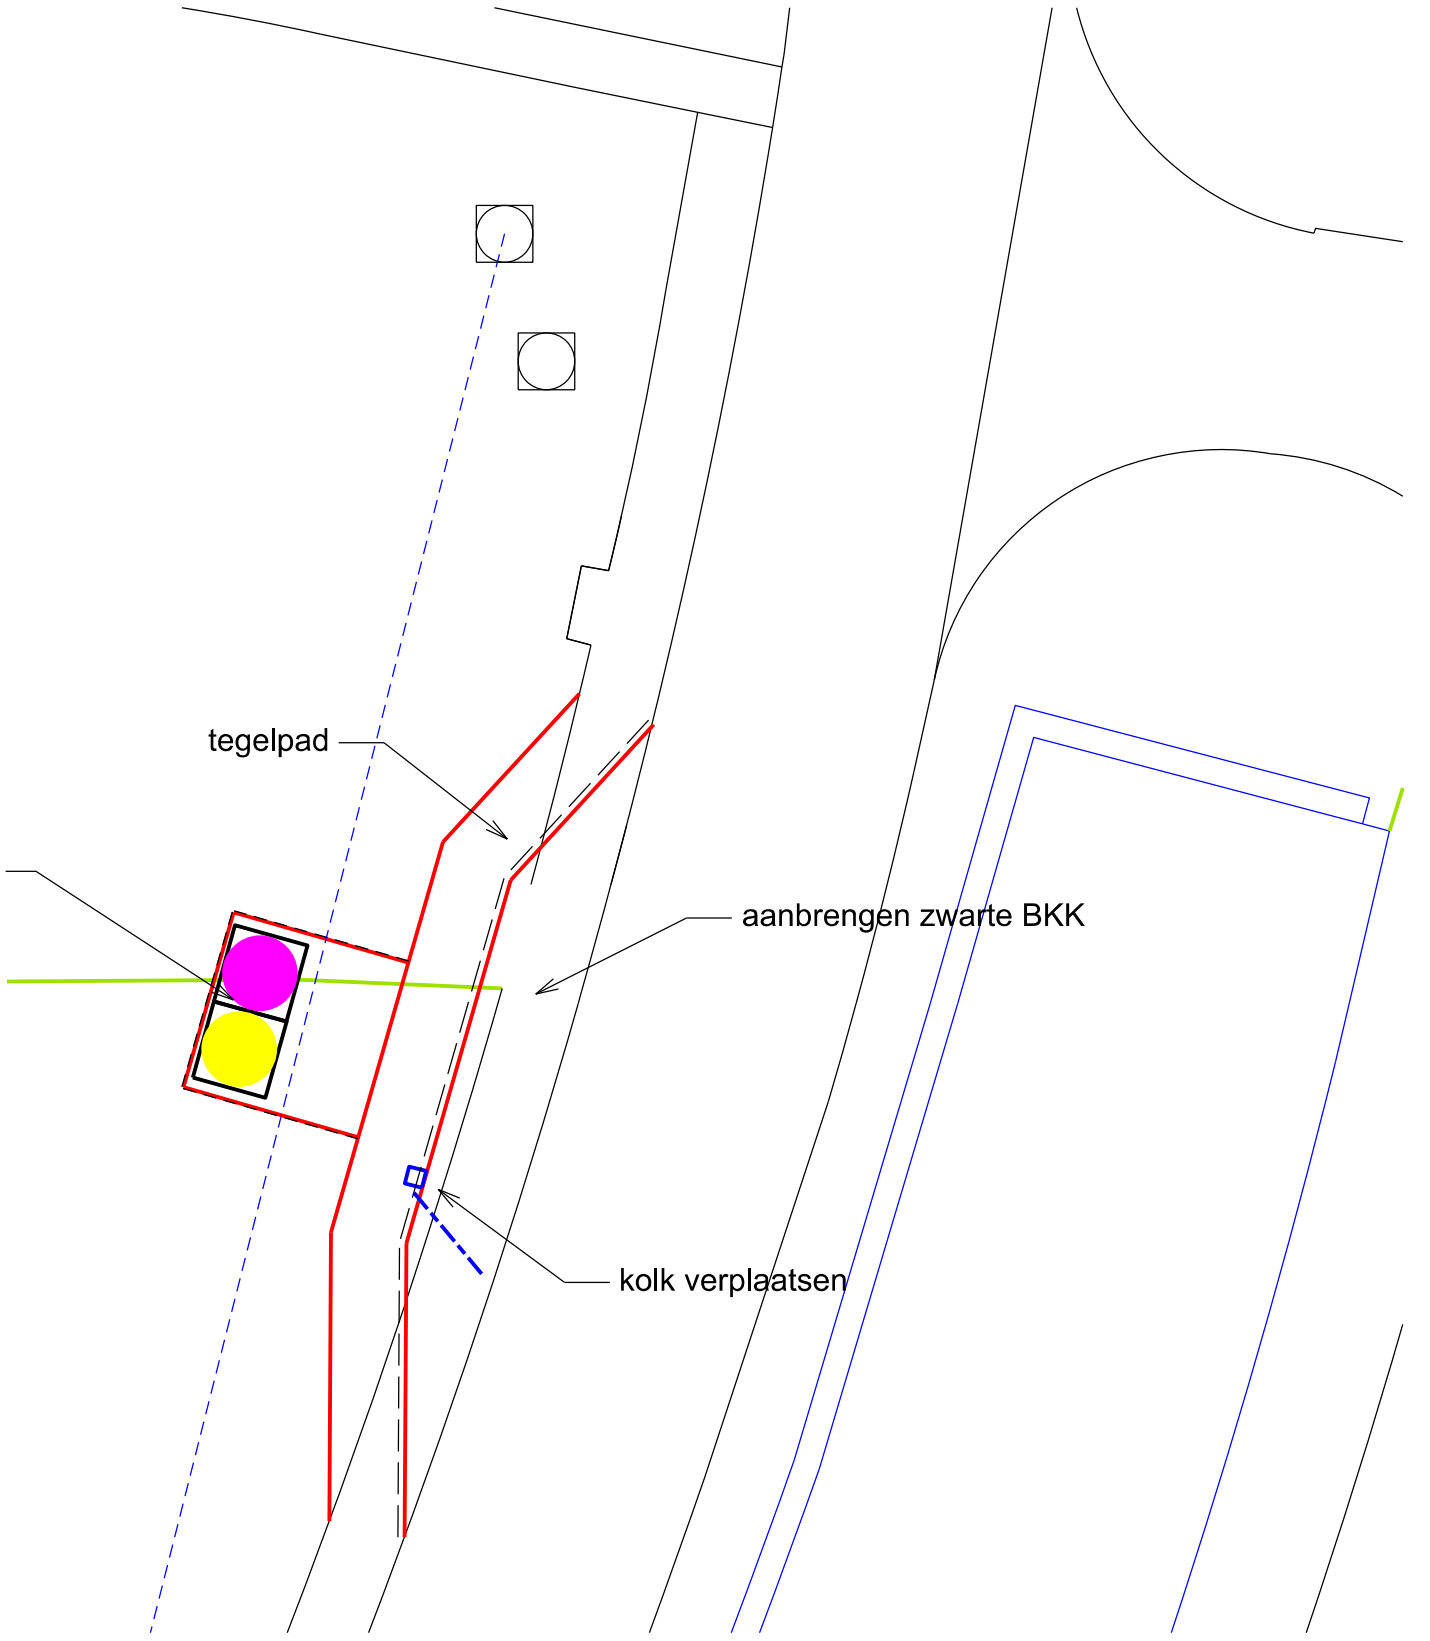

ONDERWERP : Aanbrengen containers diverse plaatsen Tytsjerksteradiel		▲	
Onderdeel : Tuorrebout Burgum	getekend:	datum:	
	gewijz.:	gewijz.:	
	schaal : 1 : 1000	tekening nr.:	blad :
<b>gemeente tytsjerksteradiel burgum</b>			

ONDERWERP : Aanbrengen containers diverse plaatsen Tytsjerksteradiel			▲	
Onderdeel : Tj Haismastrjitte Burgum	getekend:	datum:		
	gewijz.:	gewijz.:		
	schaal : 1 : 1000	tekening nr.:	blad :	
gemeente tytsjerksteradiel burgum				

ONDERWERP : Aanbrengen containers diverse plaatsen Tytsjerksteradiel

Onderdeel : Freerk Bosgraafstrjitte Burgum

getekend:	datum:	
gewijz.:	gewijz.:	
schaal : 1 : 1000	tekening nr.:	blad :

**gemeente tytsjerksteradiel burgum**

ONDERWERP : Aanbrengen containers diverse plaatsen Tytsjerksteradiel		▲	
Onderdeel : Westeromwei Hurdegaryp		getekend:	datum:
optie 2		gewijz.:	gewijz.:
		schaal : 1 : 1000	tekening nr.:
			blad :
gemeente tytsjerksteradiel burgum			