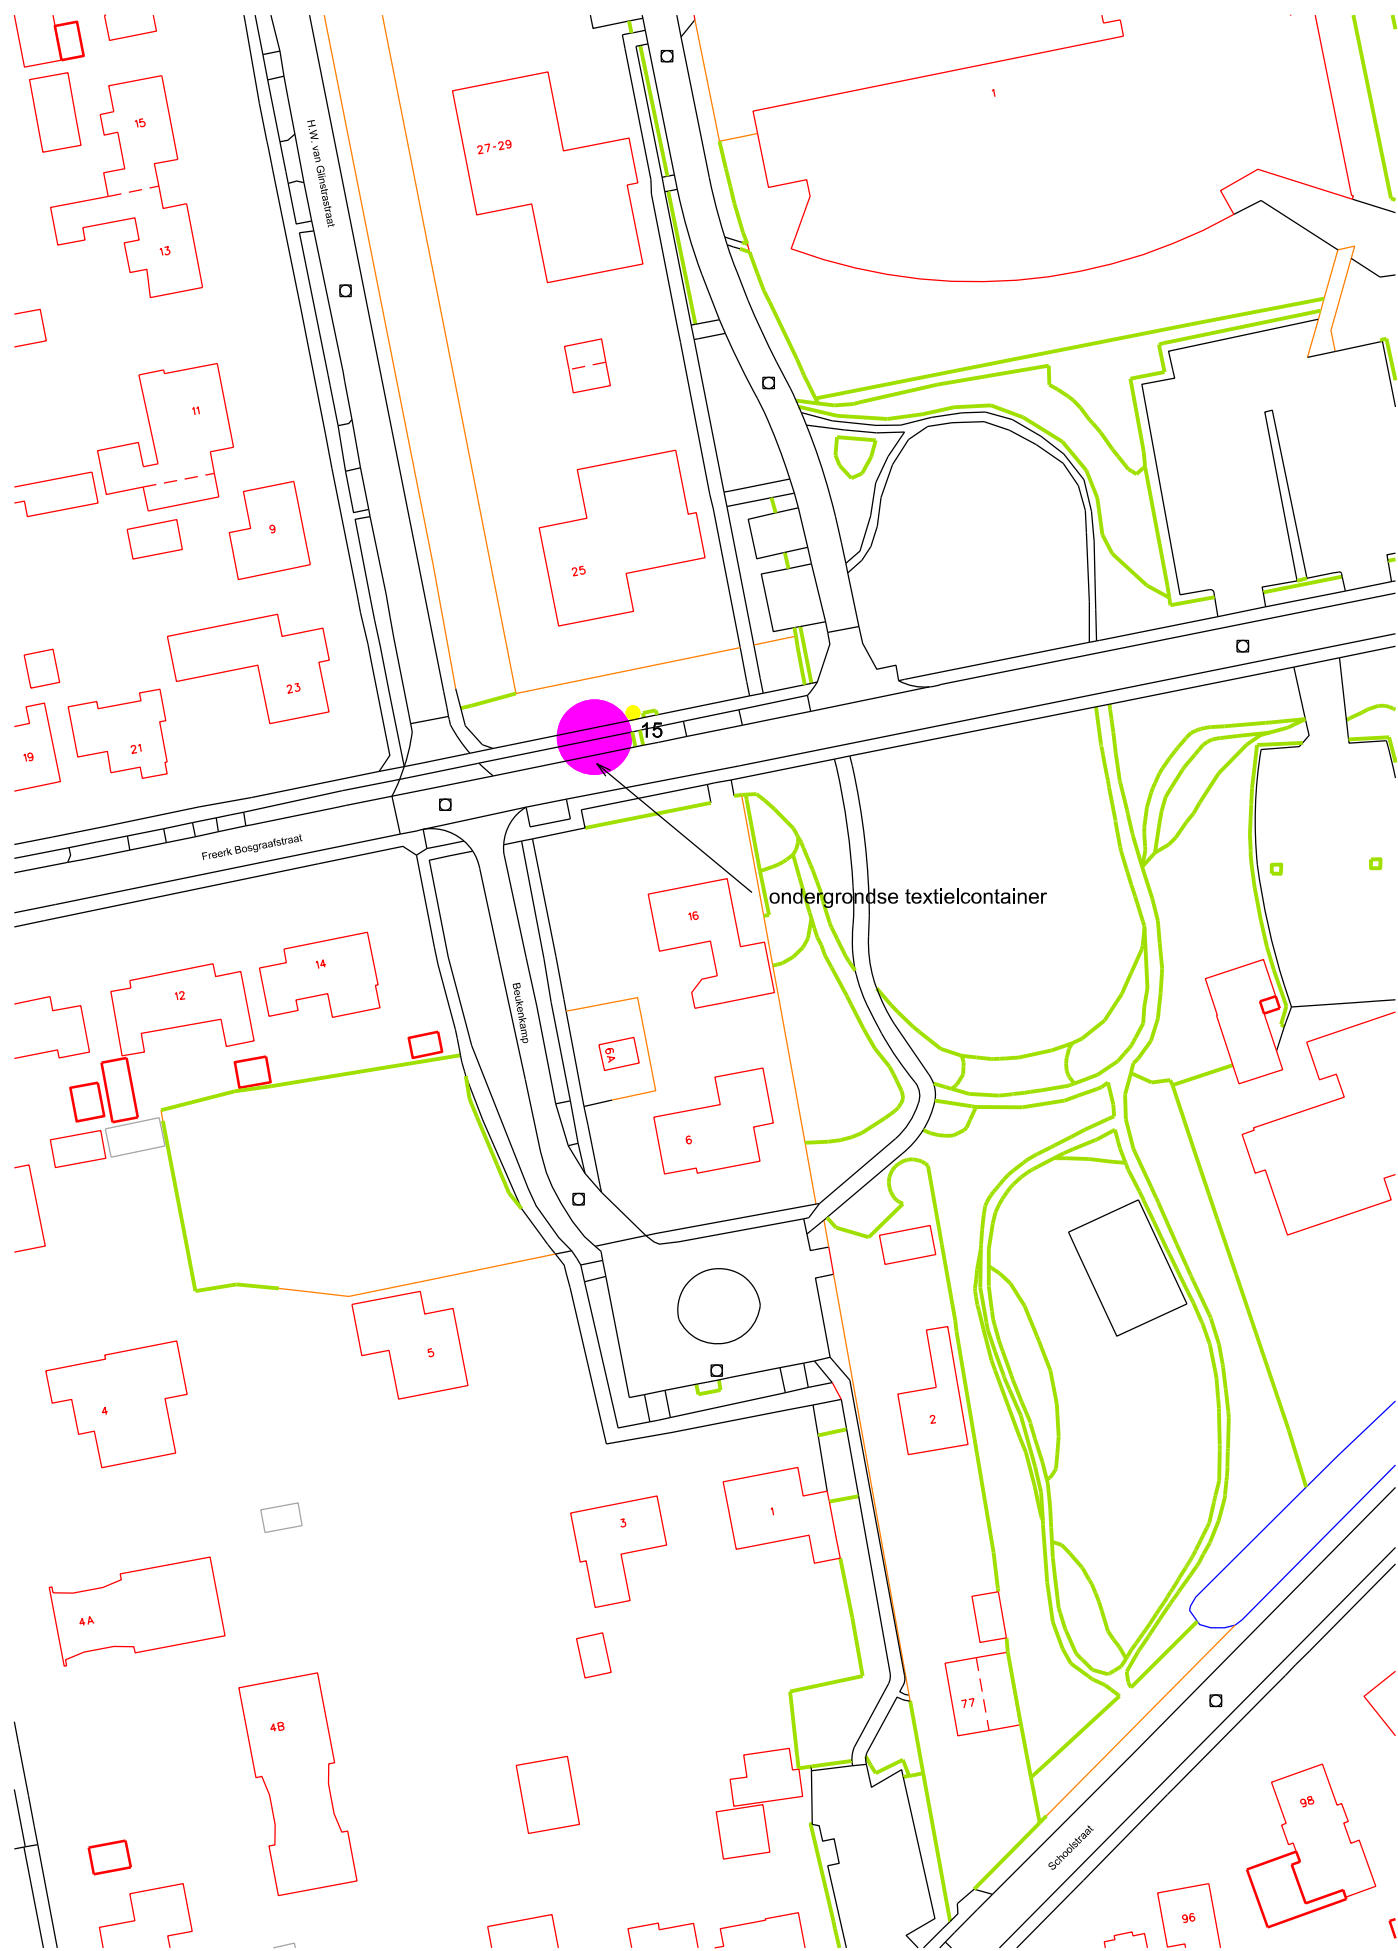

ONDERWERP : Aanbrengen containers diverse plaatsen Tytsjerksteradiel

Onderdeel : Freerk Bosgraafstrjitte Burgum

getekend:	datum:	
gewijz.:	gewijz.:	
schaal : 1 : 1000	tekening nr.:	blad :

gemeente tytsjerksteradiel burgum