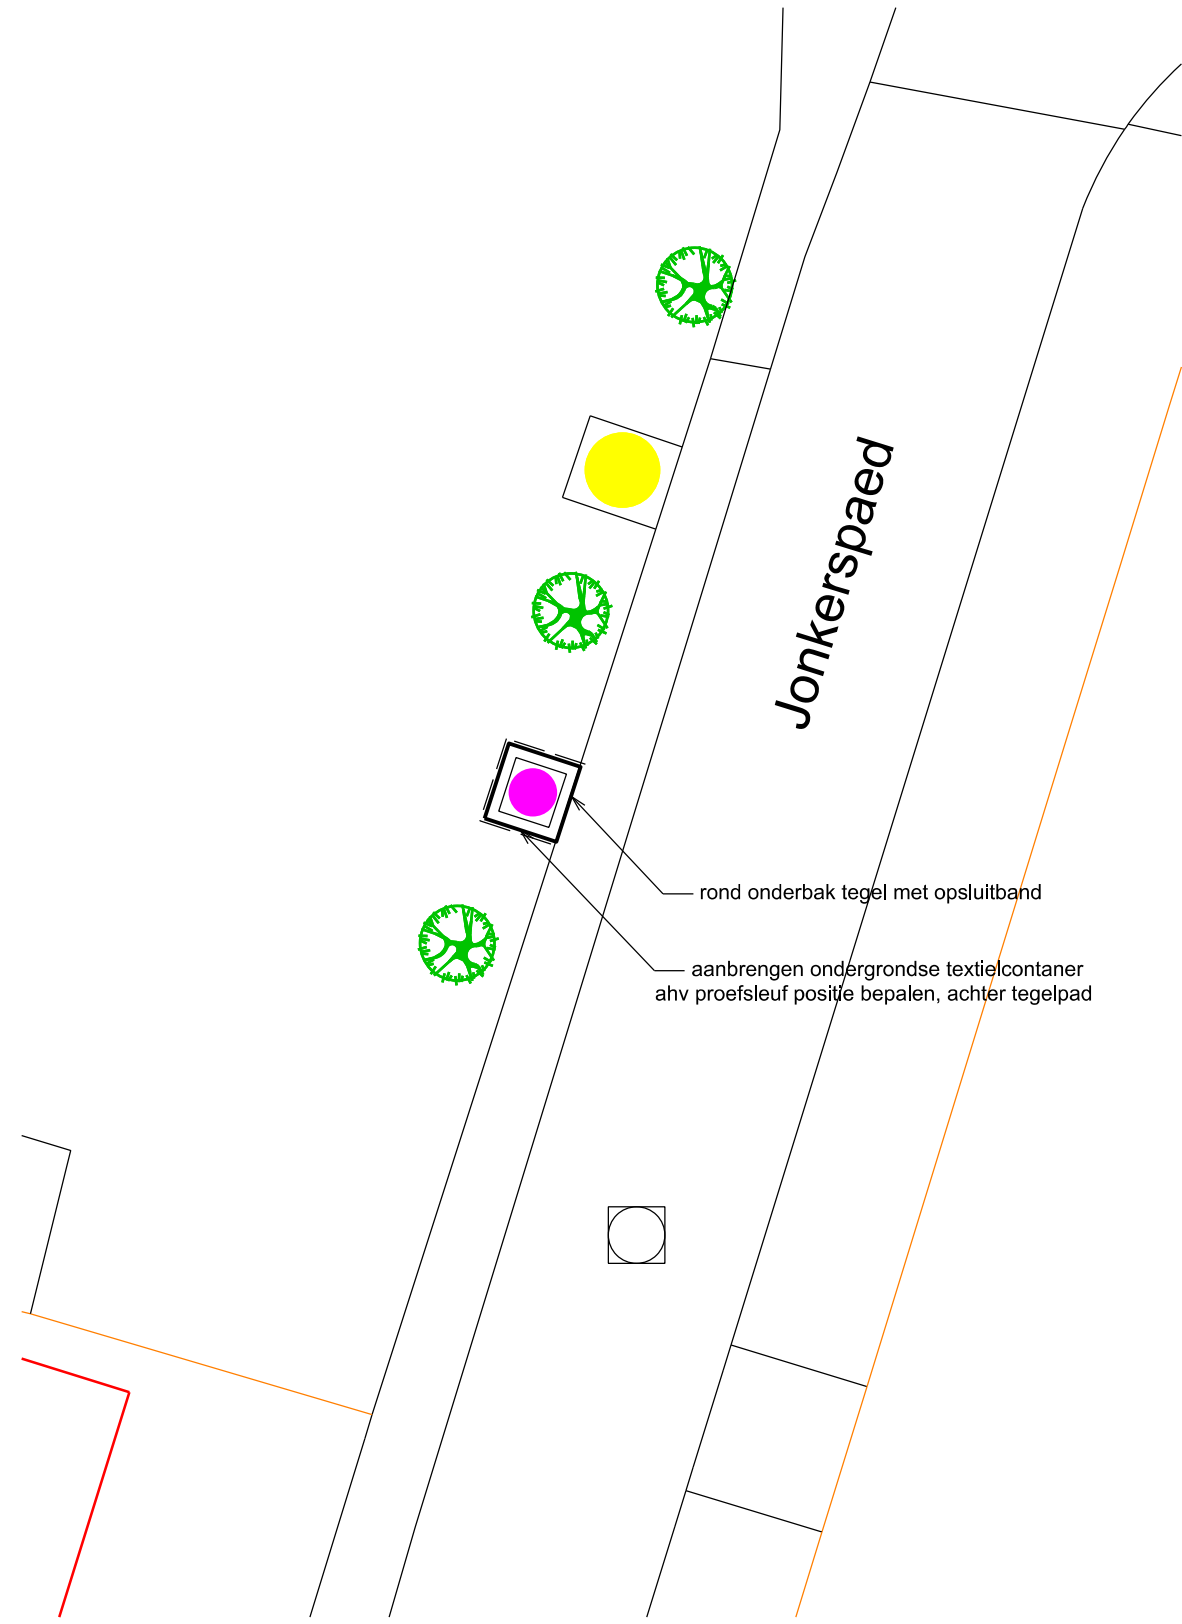

ONDERWERP : Aanbrengen containers diverse plaatsen Tytsjerksteradiel

Onderdeel : Freerk Bosgraafstrjitte Burgum

getekend:	datum:	
gewijz.:	gewijz.:	
schaal : 1 : 1000	tekening nr.:	blad :

**gemeente tytsjerksteradiel burgum**

ONDERWERP : Aanbrengen containers diverse plaatsen Tytsjerksteradiel		▲	
Onderdeel : Westeromwei Hurdegaryp		getekend:	datum:
optie 2		gewijz.:	gewijz.:
		schaal : 1 : 1000	tekening nr.:
			blad :
gemeente tytsjerksteradiel burgum			

ONDERWERP : Aanbrengen containers diverse plaatsen Tytsjerksteradiel			▲	
Onderdeel : Fuormanderij Hurdegaryp		getekend:	datum:	
		gewijz.:	gewijz.:	
		schaal : 1 : 1000	tekening nr.:	blad :
<b>gemeente tytsjerksteradiel burgum</b>				

ONDERWERP : Aanbrengen containers diverse plaatsen Tytsjerksteradiel			▲	
Onderdeel : Ijpeijnsingel Ryptsjerk		getekend:	datum:	
		gewijz.:	gewijz.:	
		schaal : 1 : 1000	tekening nr.:	blad :
gemeente tytsjerksteradiel burgum				