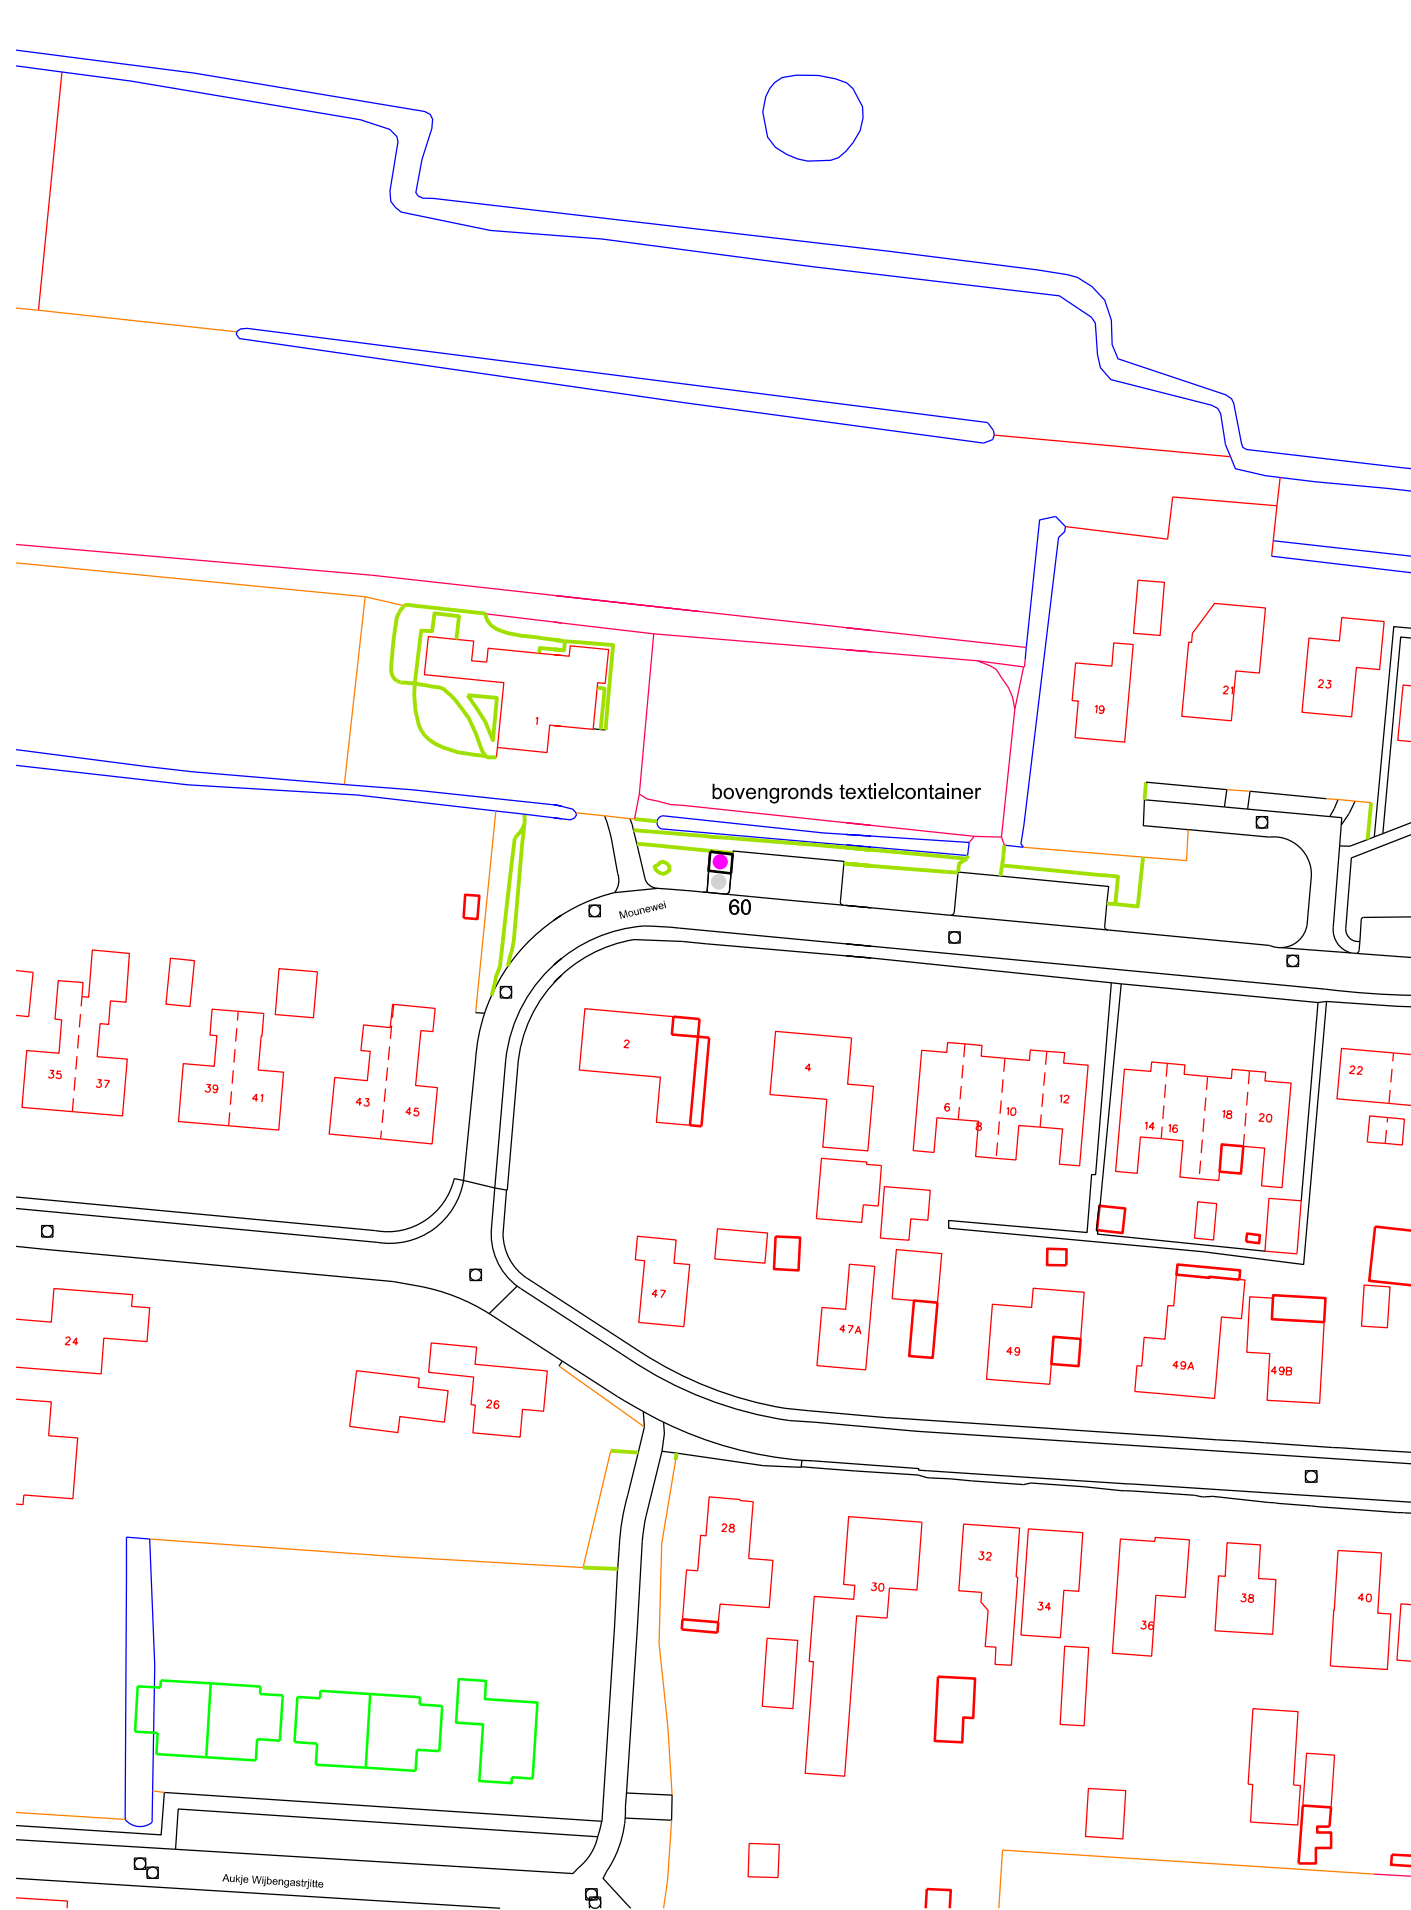

ONDERWERP : Aanbrengen containers diverse plaatsen Tytsjerksteradiel		▲	
Onderdeel : Westeromwei Hurdegaryp		getekend:	datum:
optie 2		gewijz.:	gewijz.:
		schaal : 1 : 1000	tekening nr.:
			blad :
gemeente tytsjerksteradiel burgum			

ONDERWERP : Aanbrengen containers diverse plaatsen Tytsjerksteradiel			▲	
Onderdeel : Fuormanderij Hurdegaryp		getekend:	datum:	
		gewijz.:	gewijz.:	
		schaal : 1 : 1000	tekening nr.:	blad :
<b>gemeente tytsjerksteradiel burgum</b>				

ONDERWERP : Aanbrengen containers diverse plaatsen Tytsjerksteradiel			▲	
Onderdeel : Ijpeijnsingel Ryptsjerk		getekend:	datum:	
		gewijz.:	gewijz.:	
		schaal : 1 : 1000	tekening nr.:	blad :
gemeente tytsjerksteradiel burgum				

ONDERWERP : Aanbrengen containers diverse plaatsen Tytsjerksteradiel			▲	
Onderdeel : Jonkerspaed Aldtsjerk		getekend:	datum:	
		gewijz.:	gewijz.:	
		schaal : 1 : 1000	tekening nr.:	blad :
gemeente tytsjerksteradiel burgum				