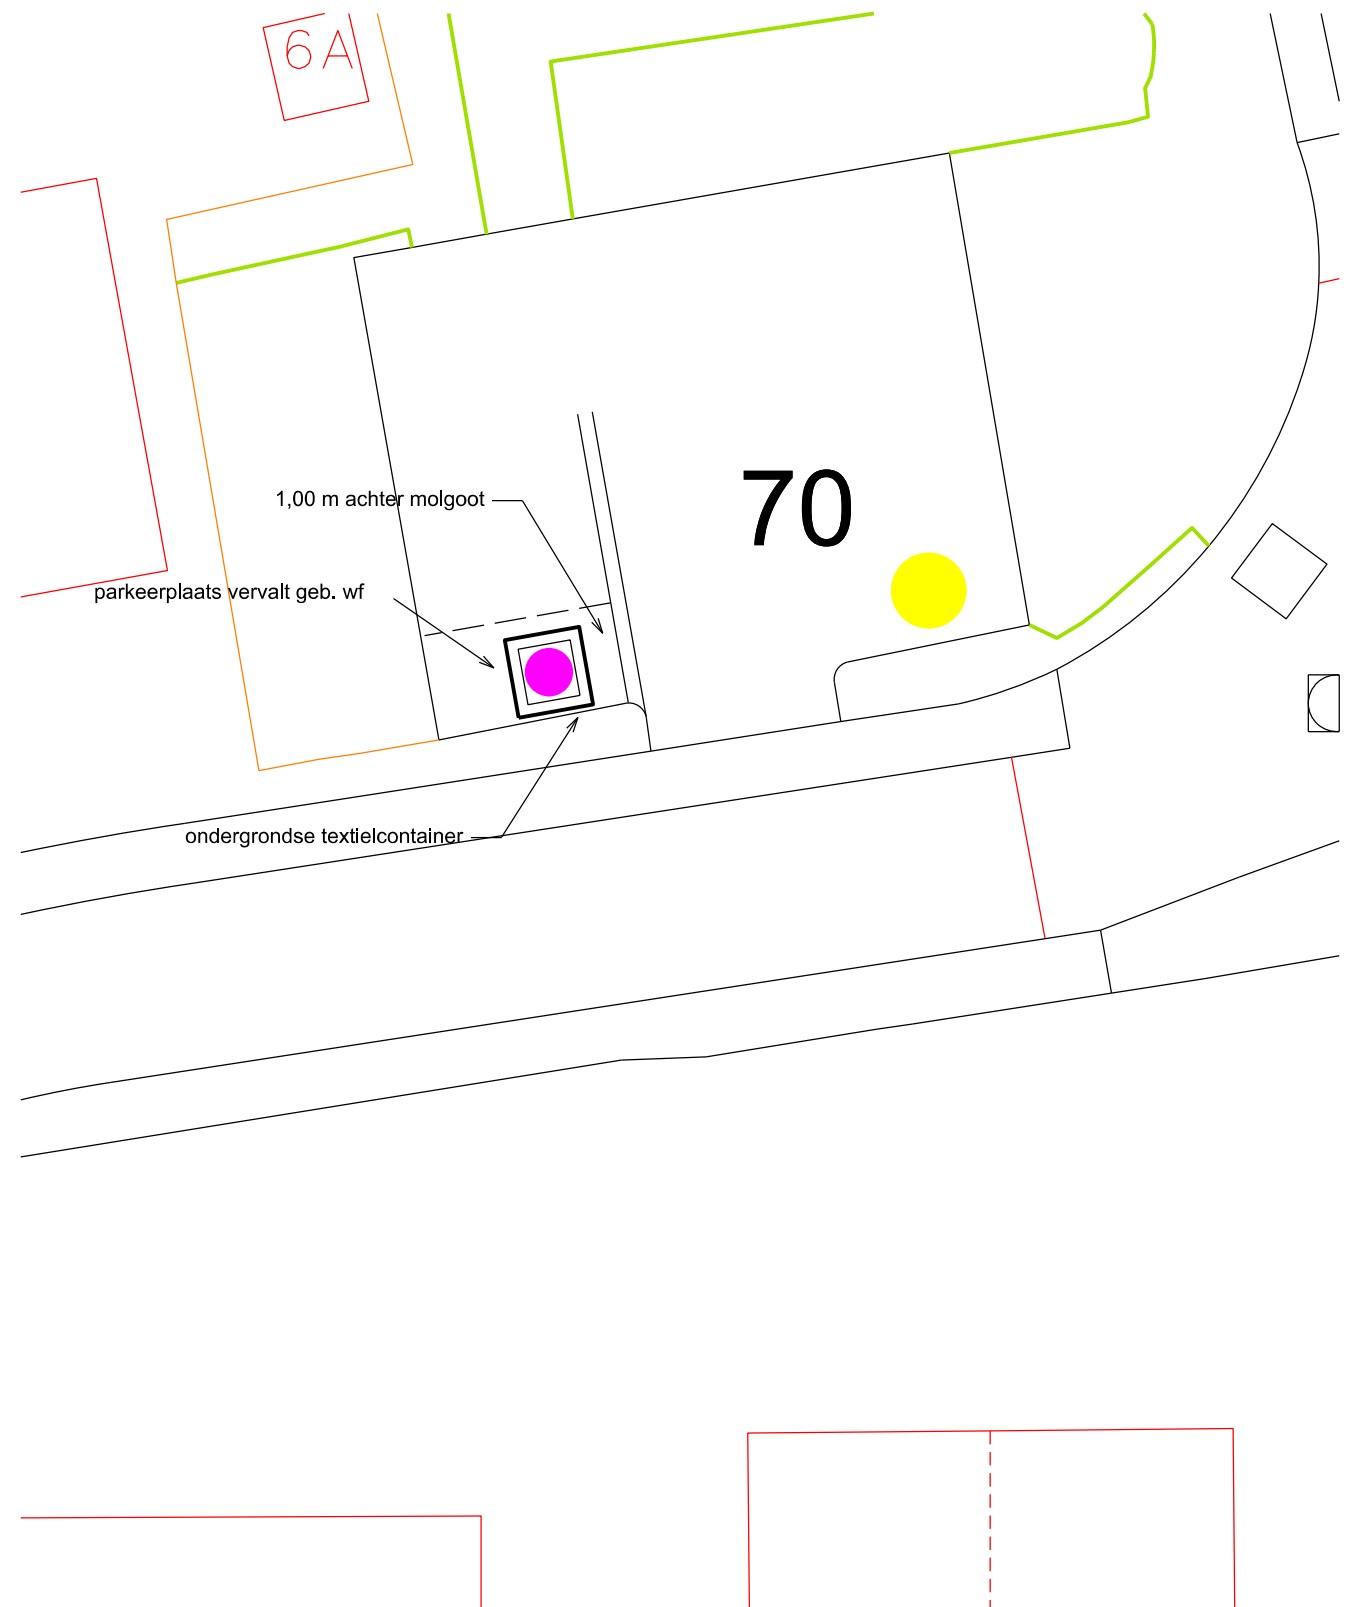

ONDERWERP : Aanbrengen containers diverse plaatsen Tytsjerksteradiel			▲	
Onderdeel : Ijpeijnsingel Ryptsjerk		getekend:	datum:	
		gewijz.:	gewijz.:	
		schaal : 1 : 1000	tekening nr.:	blad :
gemeente tytsjerksteradiel burgum