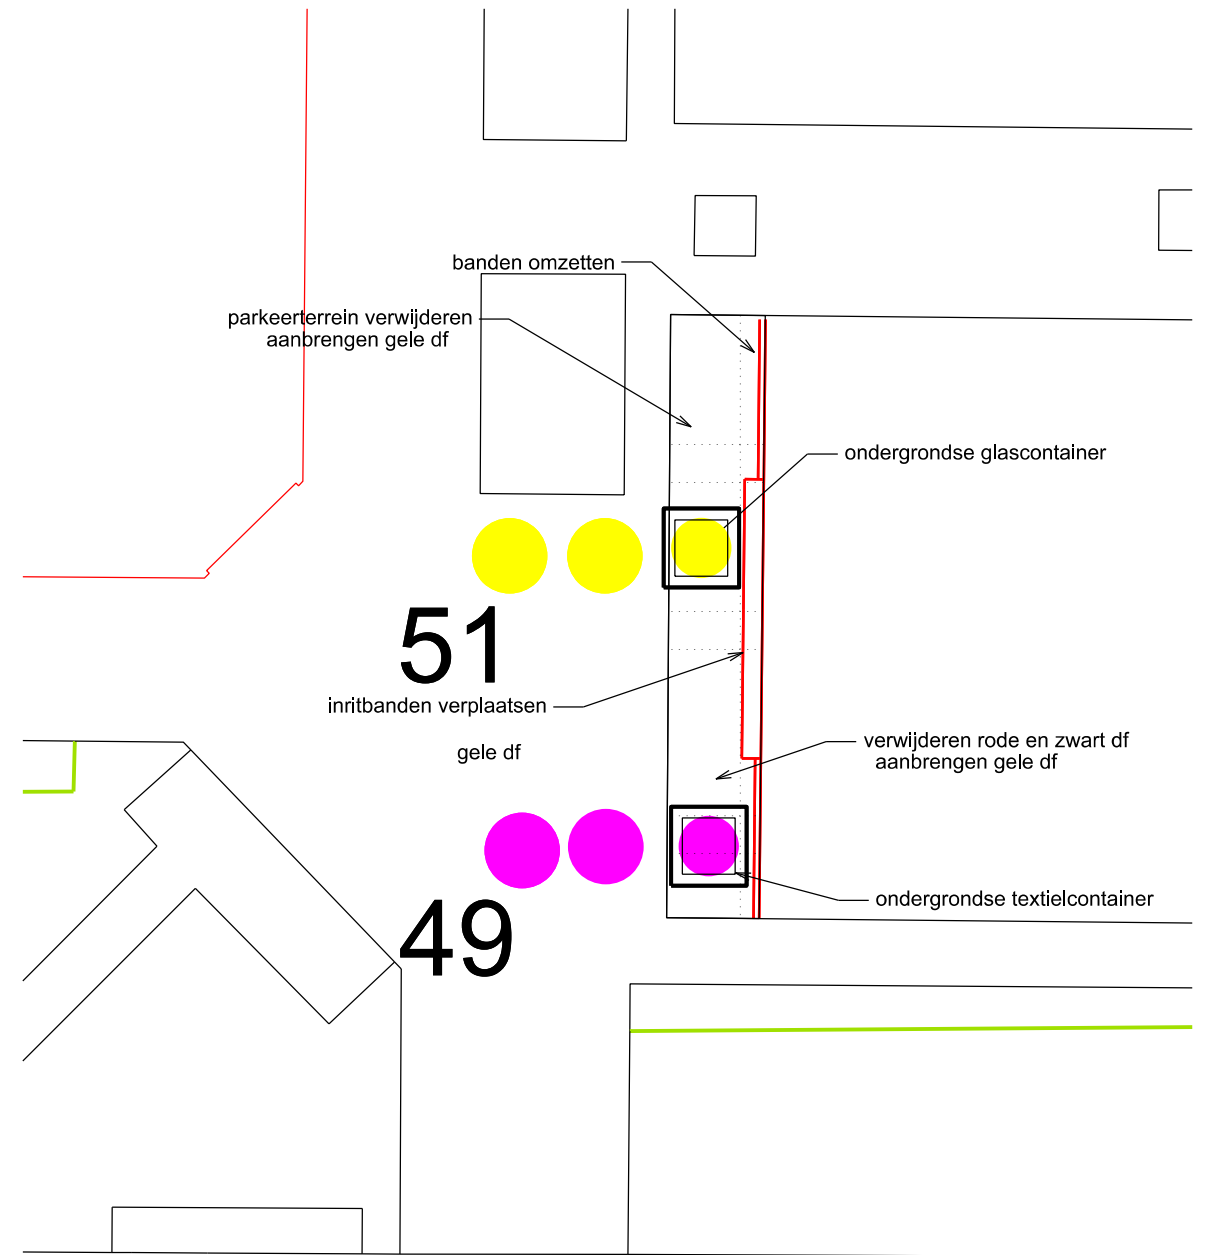

ONDERWERP : Aanbrengen containers diverse plaatsen Tytsjerksteradiel		▲	
Onderdeel : Tuorrebout Burgum	getekend:	datum:	
	gewijz.:	gewijz.:	
	schaal : 1 : 1000	tekening nr.:	blad :
<b>gemeente tytsjerksteradiel burgum</b>			

ONDERWERP : Aanbrengen containers diverse plaatsen Tytsjerksteradiel			▲	
Onderdeel : Tj Haismastrjitte Burgum	getekend:	datum:		
	gewijz.:	gewijz.:		
	schaal : 1 : 1000	tekening nr.:	blad :	
gemeente tytsjerksteradiel burgum				

ONDERWERP : Aanbrengen containers diverse plaatsen Tytsjerksteradiel

Onderdeel : Freerk Bosgraafstrjitte Burgum

getekend:	datum:	
gewijz.:	gewijz.:	
schaal : 1 : 1000	tekening nr.:	blad :

**gemeente tytsjerksteradiel burgum**

ONDERWERP : Aanbrengen containers diverse plaatsen Tytsjerksteradiel		▲	
Onderdeel : Westeromwei Hurdegaryp		getekend:	datum:
optie 2		gewijz.:	gewijz.:
		schaal : 1 : 1000	tekening nr.:
			blad :
gemeente tytsjerksteradiel burgum			