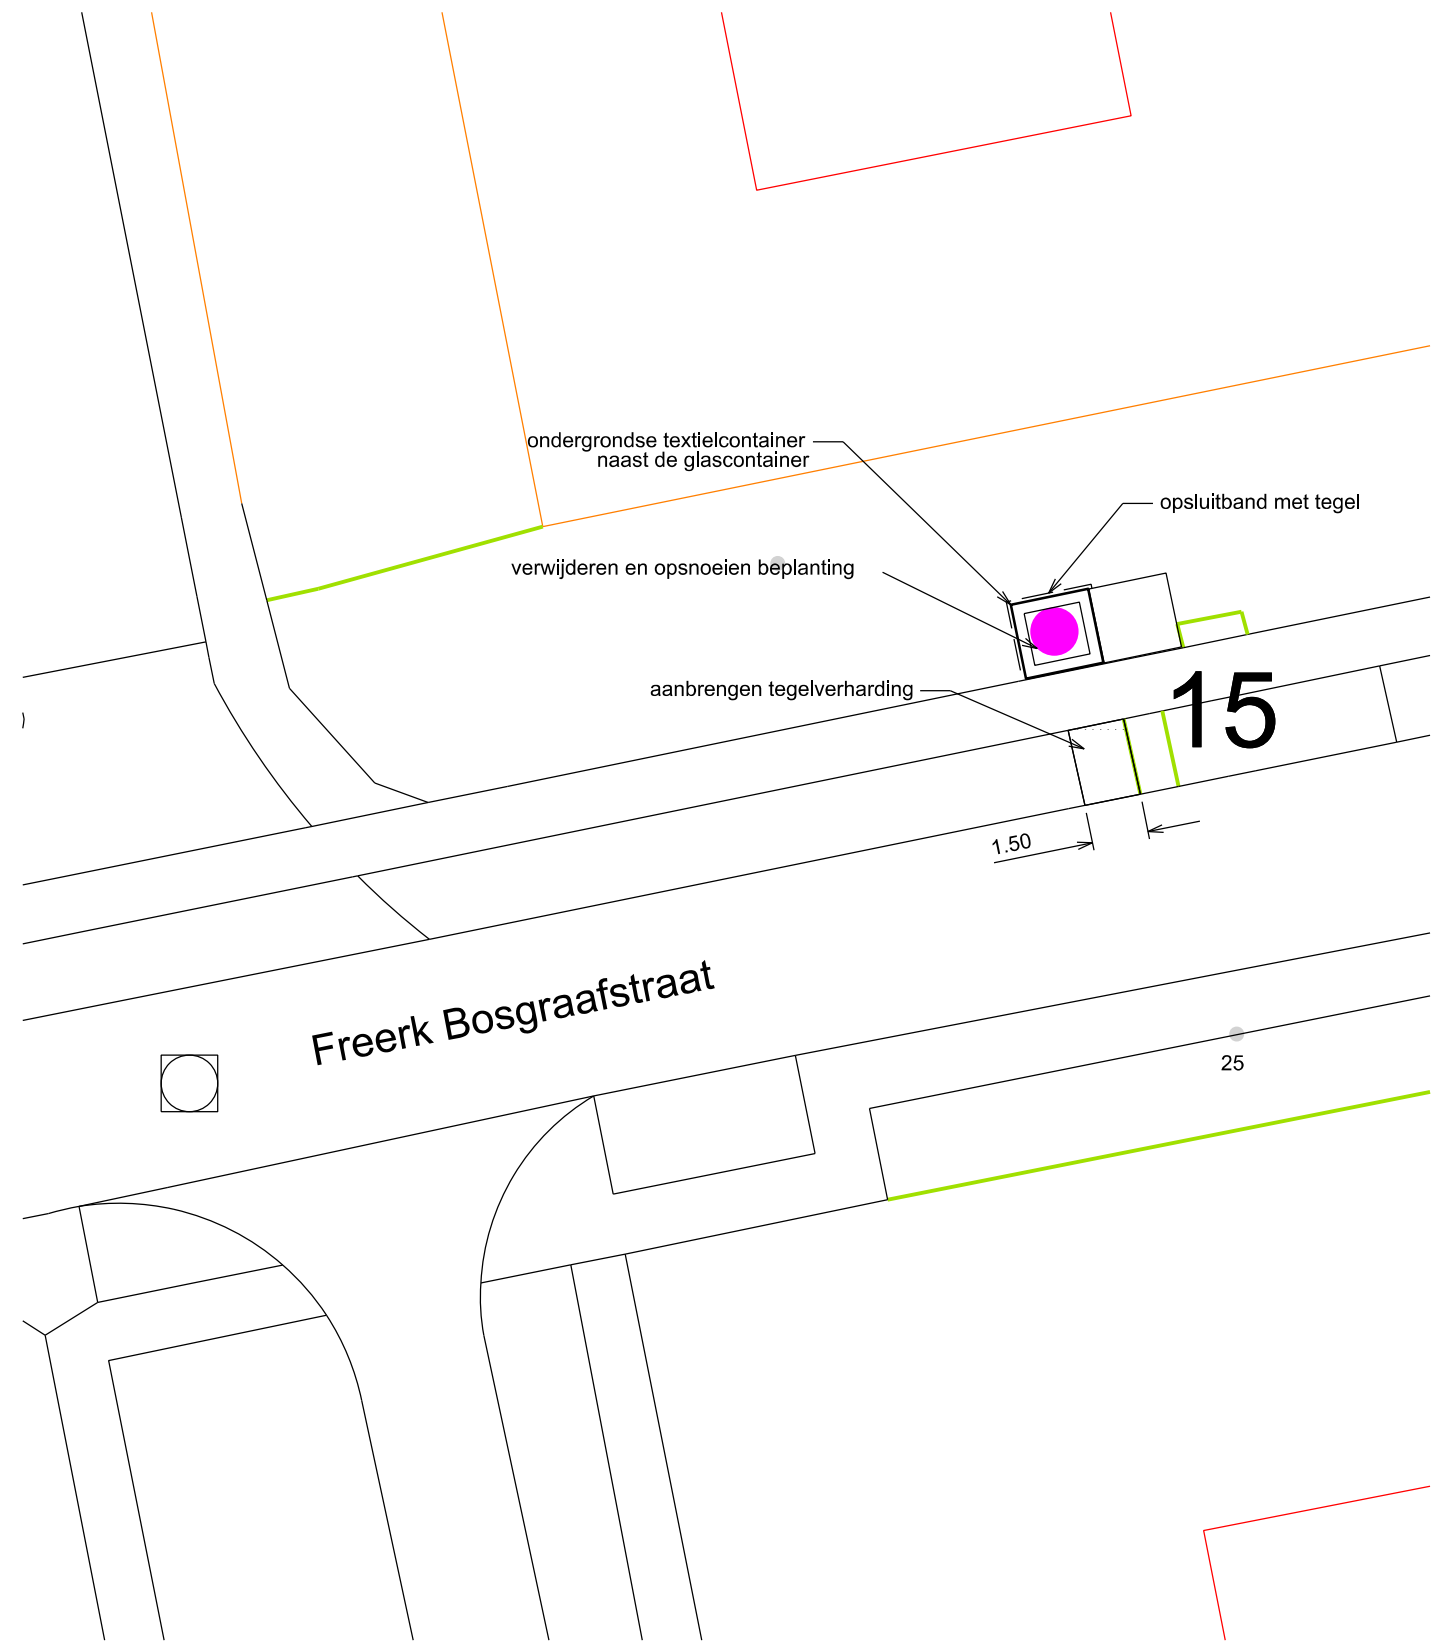

ONDERWERP : Aanbrengen containers diverse plaatsen Tytsjerksteradiel		▲	
Onderdeel : Tuorrebout Burgum	getekend:	datum:	
	gewijz.:	gewijz.:	
	schaal : 1 : 1000	tekening nr.:	blad :
<b>gemeente tytsjerksteradiel burgum</b>			

ONDERWERP : Aanbrengen containers diverse plaatsen Tytsjerksteradiel			▲	
Onderdeel : Tj Haismastrjitte Burgum	getekend:	datum:		
	gewijz.:	gewijz.:		
	schaal : 1 : 1000	tekening nr.:	blad :	
gemeente tytsjerksteradiel burgum				

ONDERWERP : Aanbrengen containers diverse plaatsen Tytsjerksteradiel

Onderdeel : Freerk Bosgraafstrjitte Burgum

getekend:	datum:	
gewijz.:	gewijz.:	
schaal : 1 : 1000	tekening nr.:	blad :

**gemeente tytsjerksteradiel burgum**

ONDERWERP : Aanbrengen containers diverse plaatsen Tytsjerksteradiel		▲	
Onderdeel : Westeromwei Hurdegaryp		getekend:	datum:
optie 2		gewijz.:	gewijz.:
		schaal : 1 : 1000	tekening nr.:
			blad :
gemeente tytsjerksteradiel burgum			