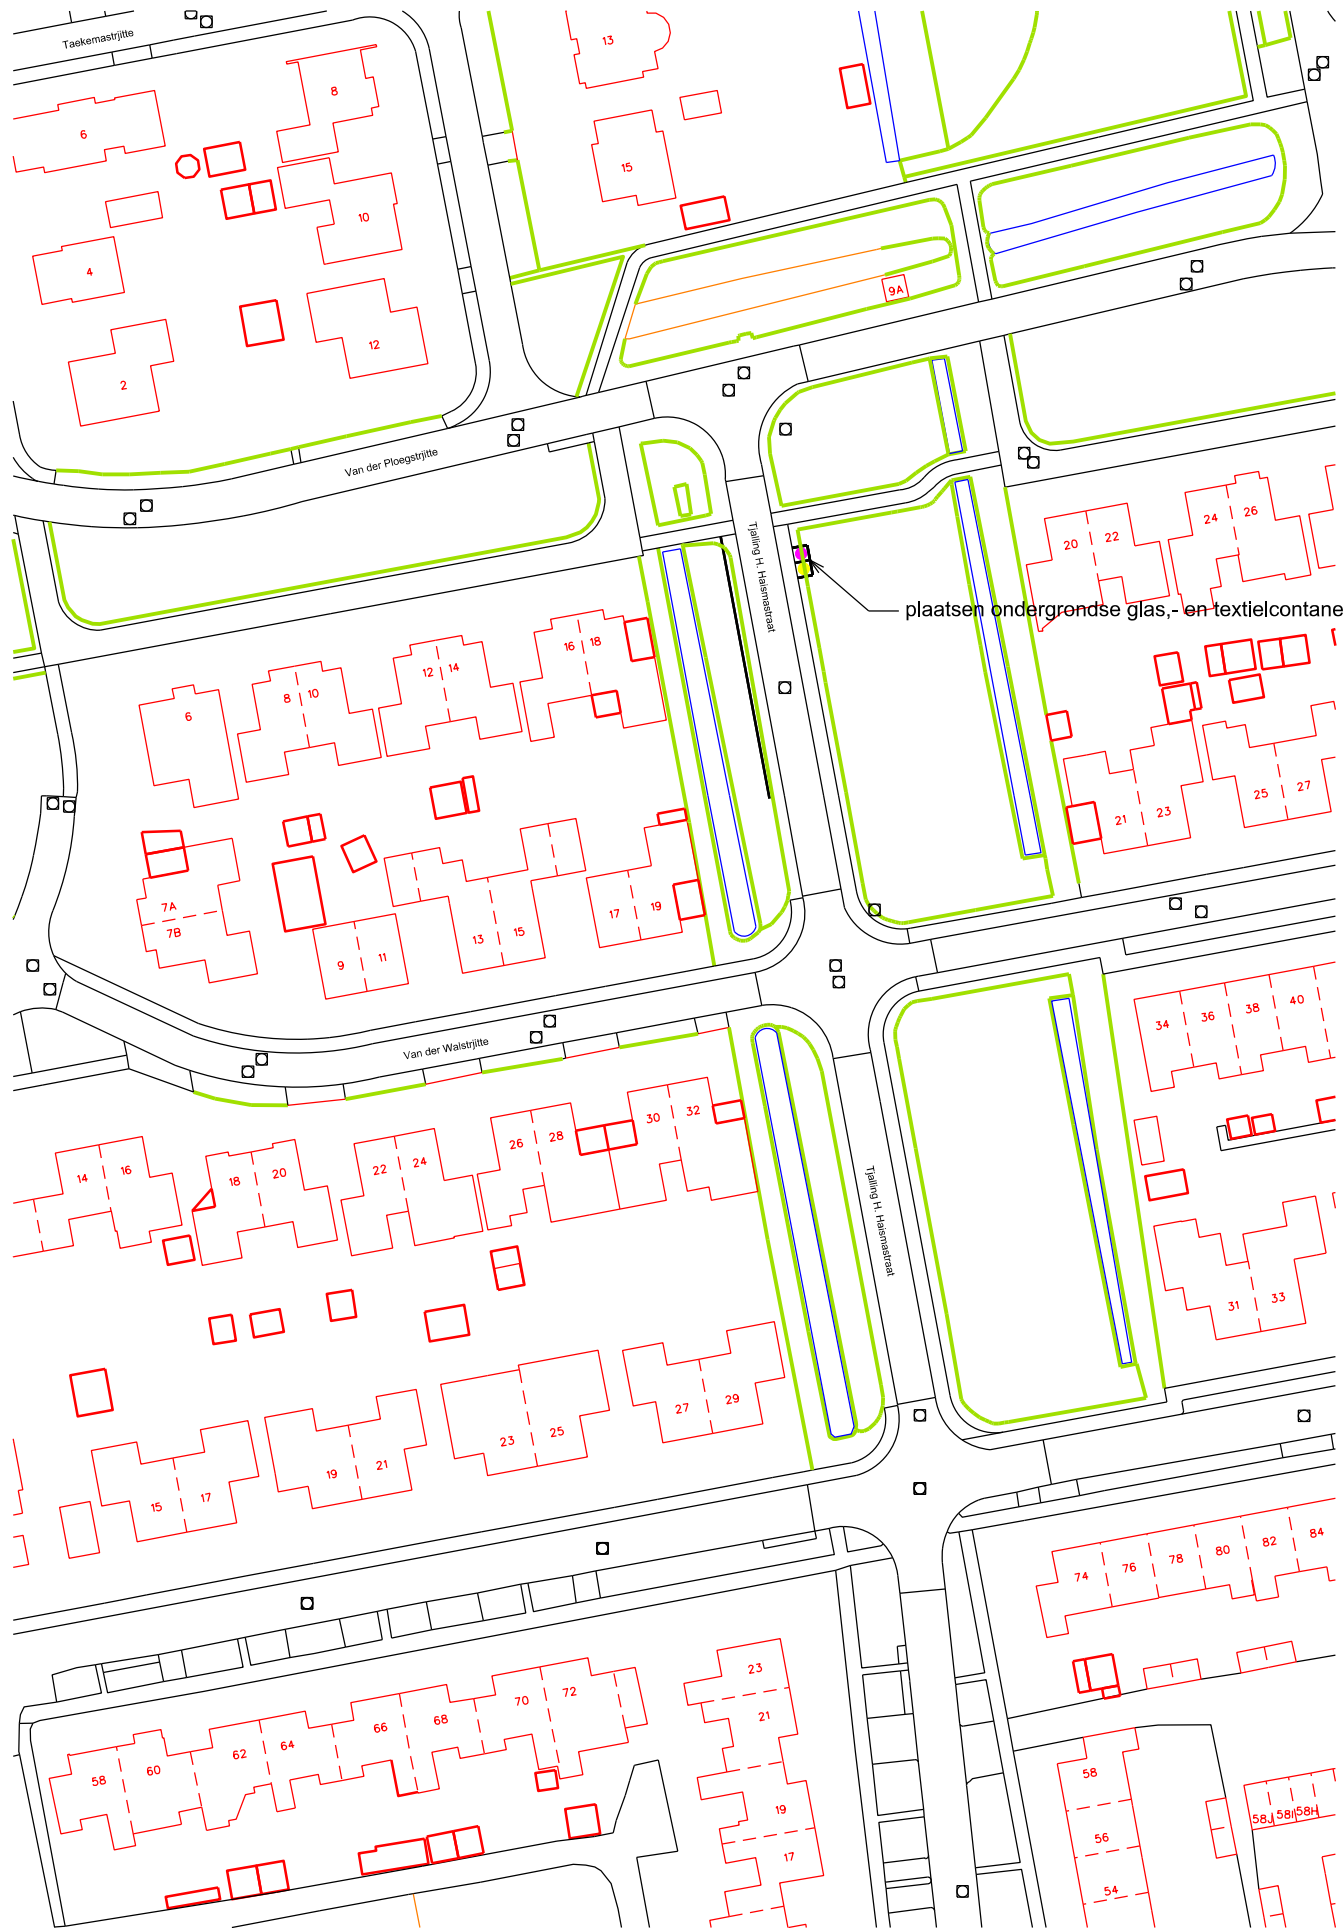

ONDERWERP : Aanbrengen containers diverse plaatsen Tytsjerksteradiel		▲	
Onderdeel : Tuorrebout Burgum	getekend:	datum:	
	gewijz.:	gewijz.:	
	schaal : 1 : 1000	tekening nr.:	blad :
<b>gemeente tytsjerksteradiel burgum</b>			

ONDERWERP : Aanbrengen containers diverse plaatsen Tytsjerksteradiel			▲	
Onderdeel : Tj Haismastrjitte Burgum	getekend:	datum:		
	gewijz.:	gewijz.:		
	schaal : 1 : 1000	tekening nr.:	blad :	
gemeente tytsjerksteradiel burgum				

ONDERWERP : Aanbrengen containers diverse plaatsen Tytsjerksteradiel

Onderdeel : Freerk Bosgraafstrjitte Burgum

getekend:	datum:	
gewijz.:	gewijz.:	
schaal : 1 : 1000	tekening nr.:	blad :

**gemeente tytsjerksteradiel burgum**

ONDERWERP : Aanbrengen containers diverse plaatsen Tytsjerksteradiel		▲	
Onderdeel : Westeromwei Hurdegaryp		getekend:	datum:
optie 2		gewijz.:	gewijz.:
		schaal : 1 : 1000	tekening nr.:
			blad :
gemeente tytsjerksteradiel burgum			