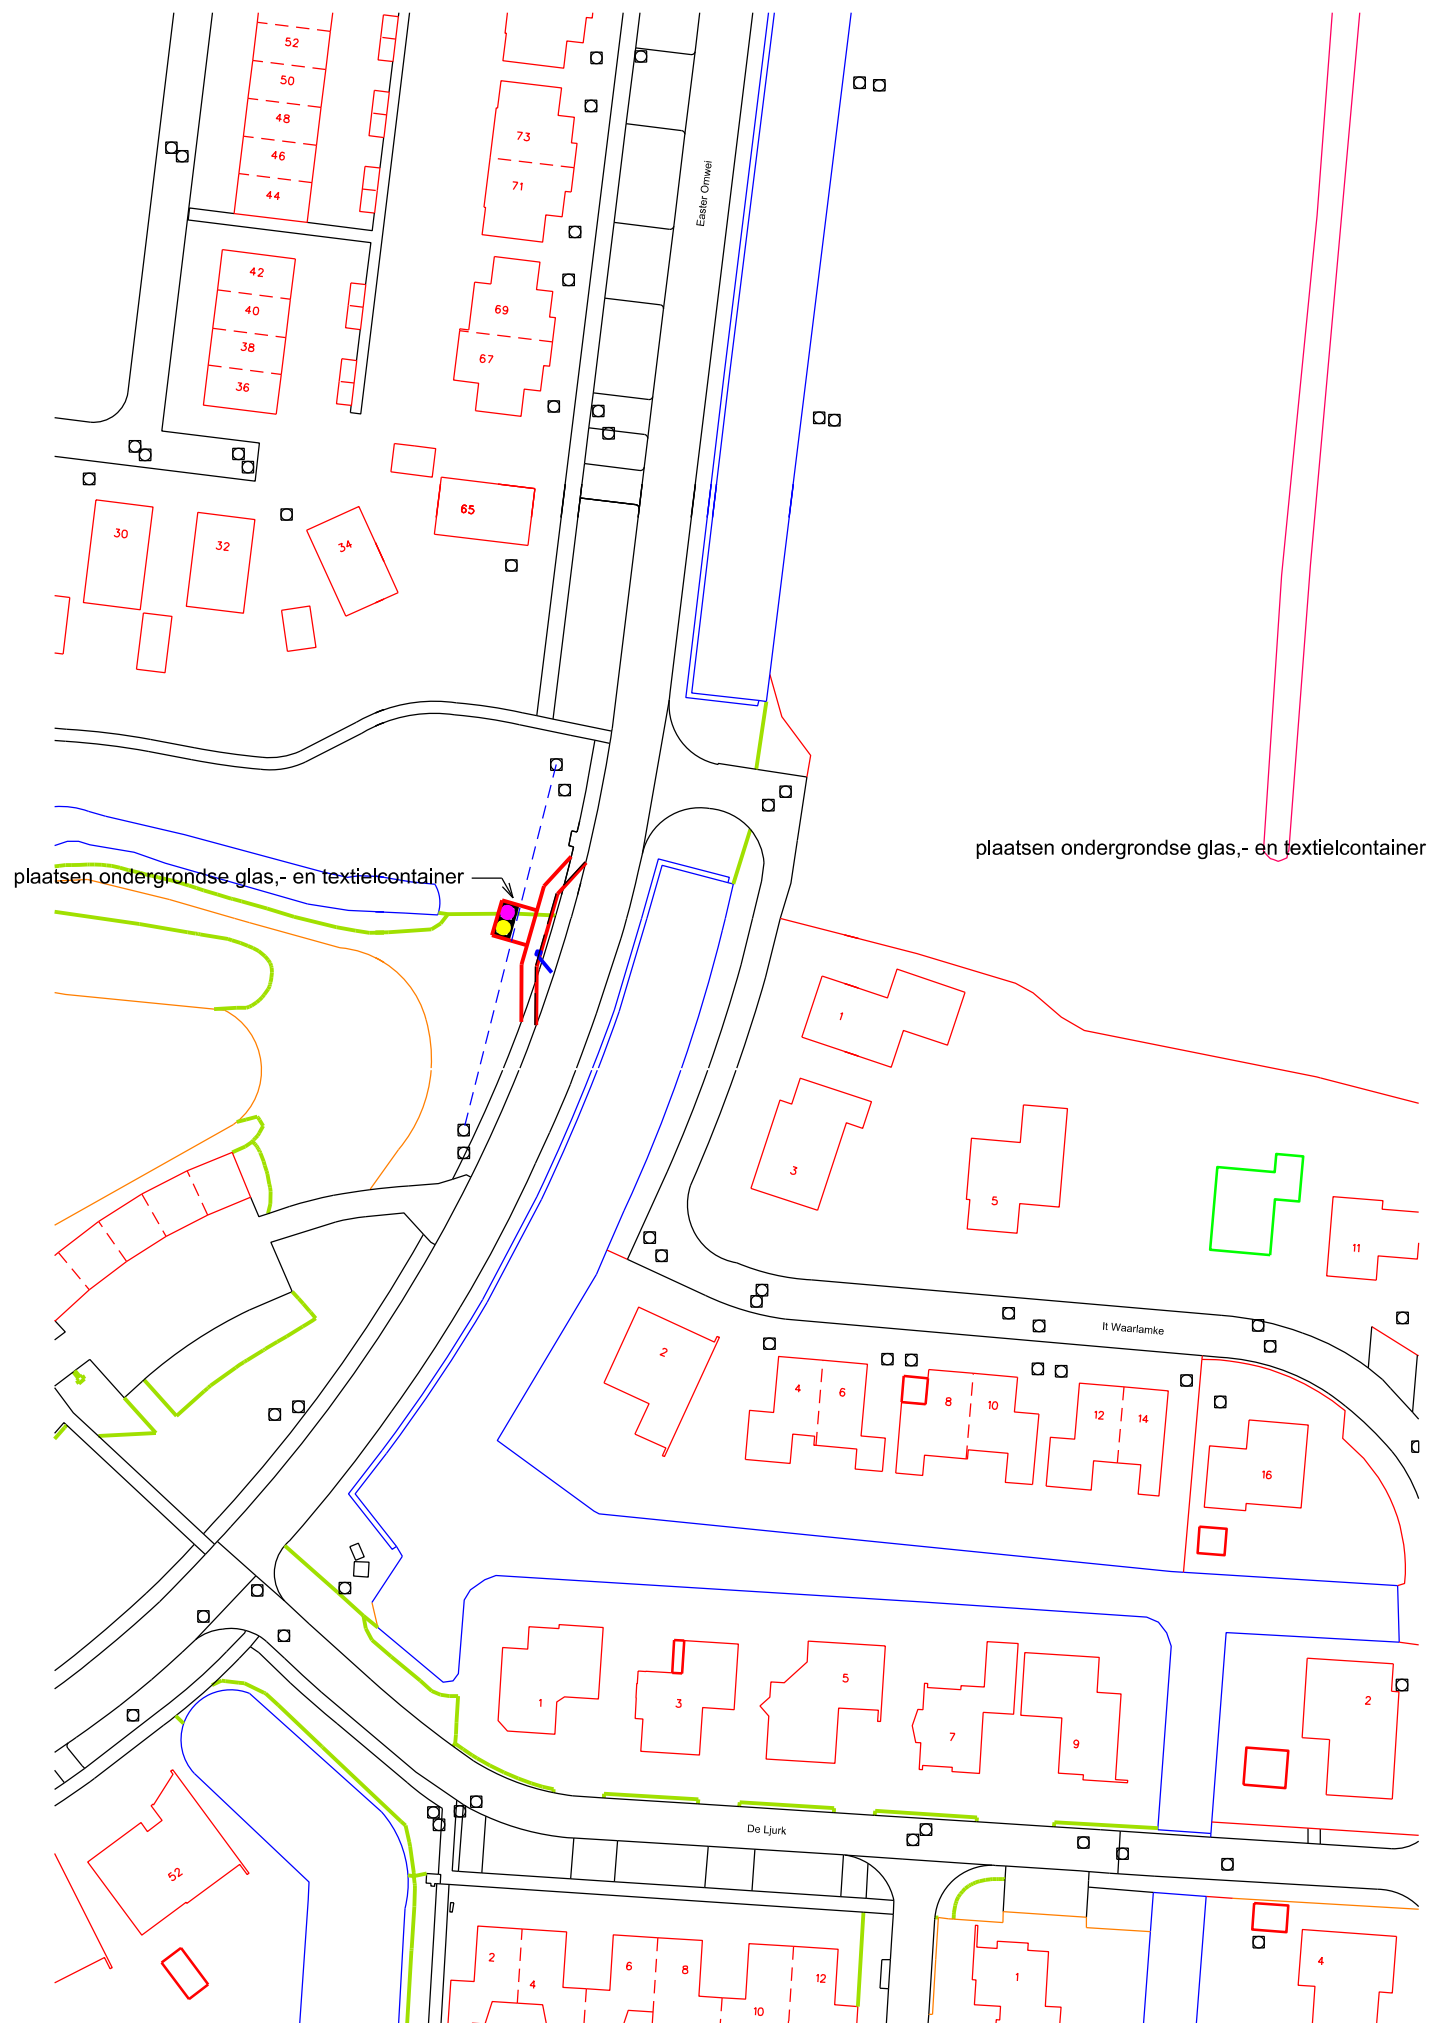

ONDERWERP : Aanbrengen containers diverse plaatsen Tytsjerksteradiel		▲	
Onderdeel : Tuorrebout Burgum	getekend:	datum:	
	gewijz.:	gewijz.:	
	schaal : 1 : 1000	tekening nr.:	blad :
<b>gemeente tytsjerksteradiel burgum</b>			

ONDERWERP : Aanbrengen containers diverse plaatsen Tytsjerksteradiel			▲	
Onderdeel : Tj Haismastrjitte Burgum	getekend:	datum:		
	gewijz.:	gewijz.:		
	schaal : 1 : 1000	tekening nr.:	blad :	
gemeente tytsjerksteradiel burgum				

ONDERWERP : Aanbrengen containers diverse plaatsen Tytsjerksteradiel

Onderdeel : Freerk Bosgraafstrjitte Burgum

getekend:	datum:	
gewijz.:	gewijz.:	
schaal : 1 : 1000	tekening nr.:	blad :

**gemeente tytsjerksteradiel burgum**

ONDERWERP : Aanbrengen containers diverse plaatsen Tytsjerksteradiel		▲	
Onderdeel : Westeromwei Hurdegaryp		getekend:	datum:
optie 2		gewijz.:	gewijz.:
		schaal : 1 : 1000	tekening nr.:
			blad :
gemeente tytsjerksteradiel burgum			