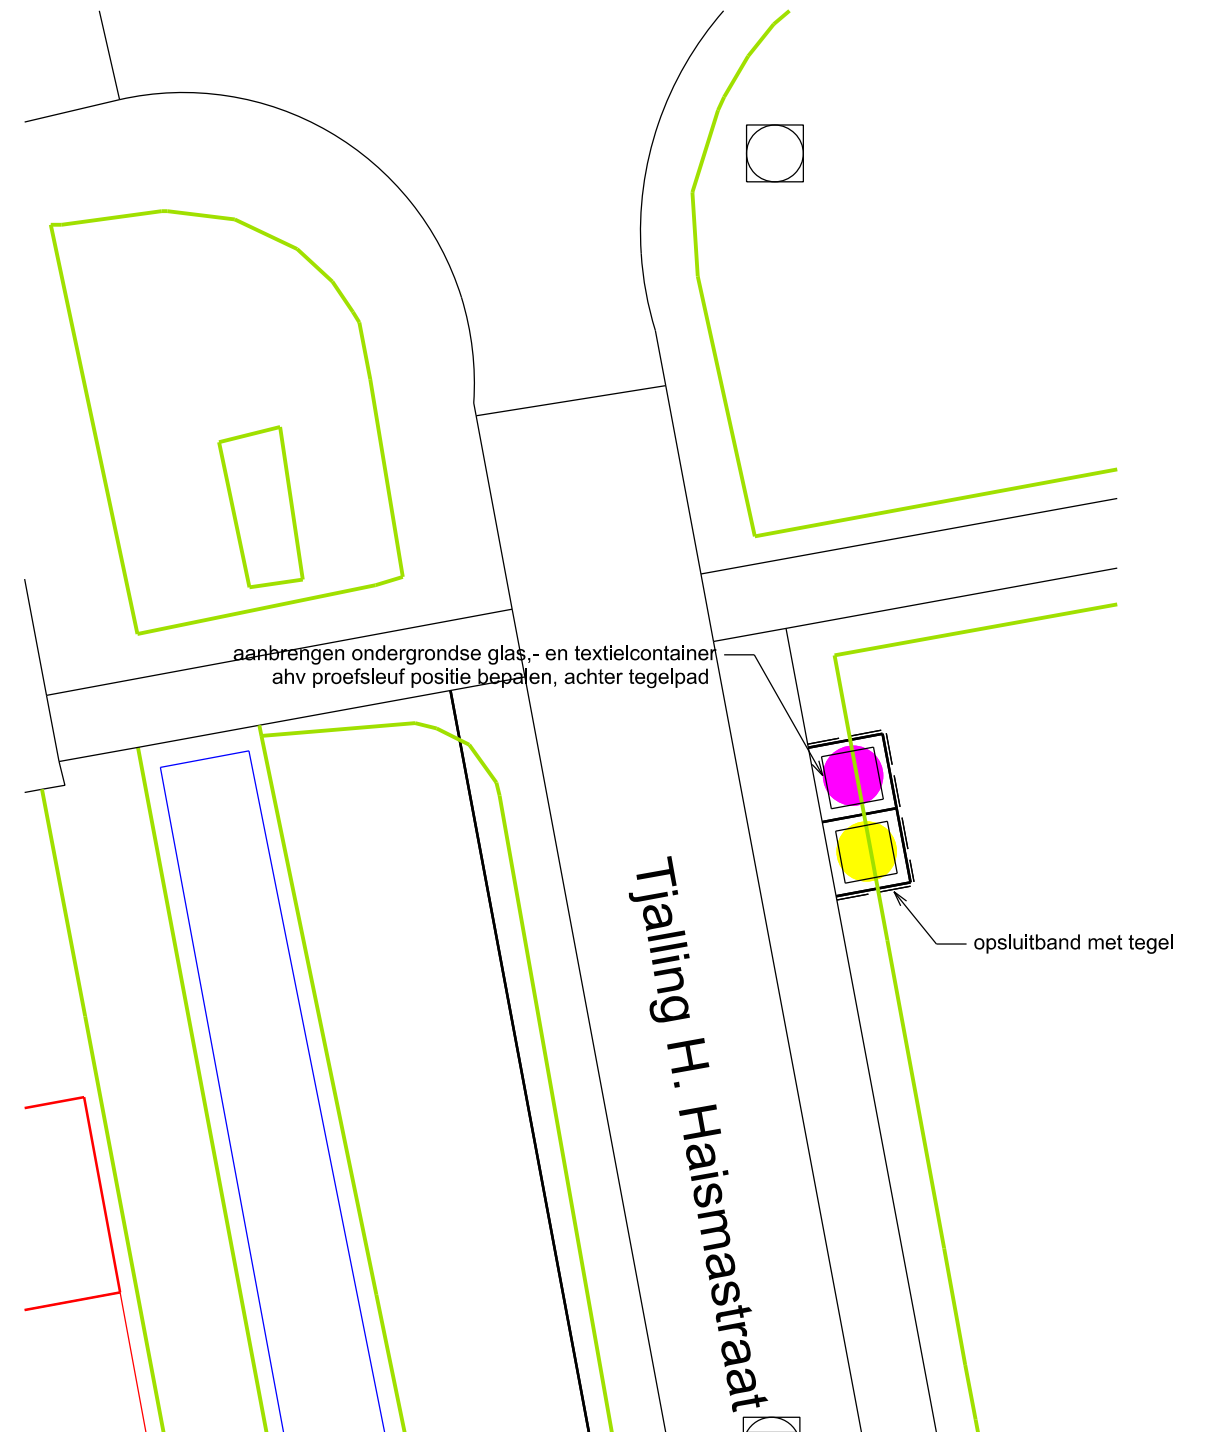

ONDERWERP : Aanbrengen containers diverse plaatsen Tytsjerksteradiel		▲	
Onderdeel : Tuorrebout Burgum	getekend:	datum:	
	gewijz.:	gewijz.:	
	schaal : 1 : 1000	tekening nr.:	blad :
<b>gemeente tytsjerksteradiel burgum</b>			

ONDERWERP : Aanbrengen containers diverse plaatsen Tytsjerksteradiel			▲	
Onderdeel : Tj Haismastrjitte Burgum	getekend:	datum:		
	gewijz.:	gewijz.:		
	schaal : 1 : 1000	tekening nr.:	blad :	
gemeente tytsjerksteradiel burgum				

ONDERWERP : Aanbrengen containers diverse plaatsen Tytsjerksteradiel

Onderdeel : Freerk Bosgraafstrjitte Burgum

getekend:	datum:	
gewijz.:	gewijz.:	
schaal : 1 : 1000	tekening nr.:	blad :

**gemeente tytsjerksteradiel burgum**

ONDERWERP : Aanbrengen containers diverse plaatsen Tytsjerksteradiel		▲	
Onderdeel : Westeromwei Hurdegaryp		getekend:	datum:
optie 2		gewijz.:	gewijz.:
		schaal : 1 : 1000	tekening nr.:
			blad :
gemeente tytsjerksteradiel burgum			