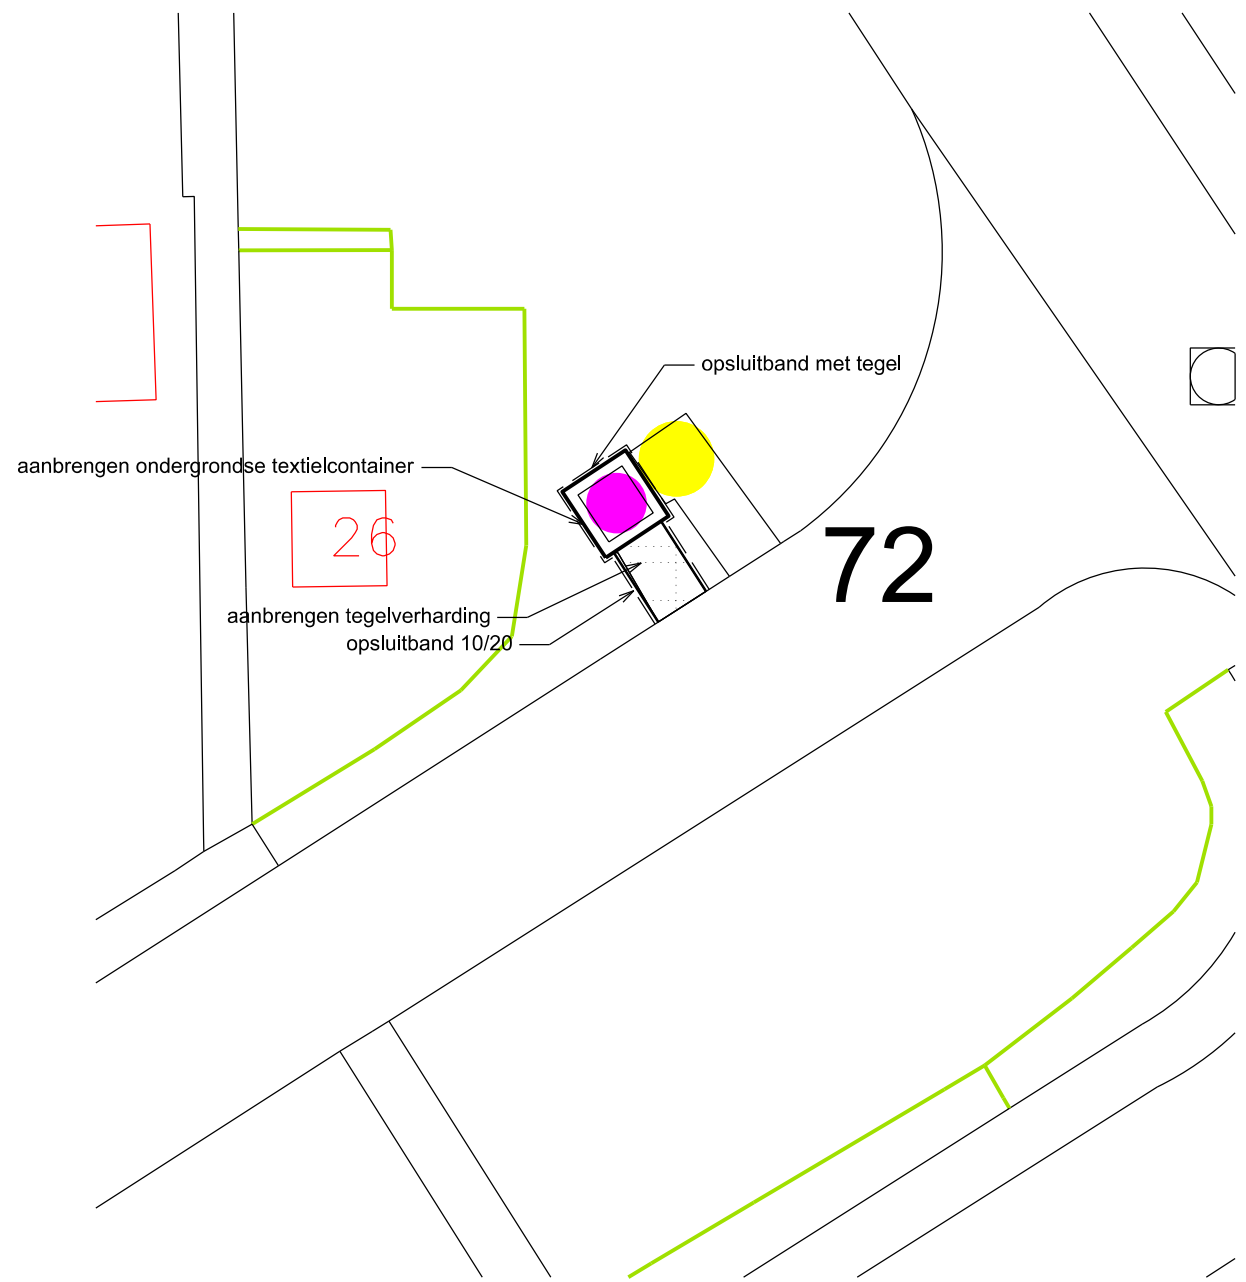

74

ONDERWERP : Aanbrengen containers diverse plaatsen Tytsjerksteradiel			▲		
Onderdeel : Achterwei Sumar		getekend:	datum:		
		gewijz.:	gewijz.:		
		schaal : 1 : 1000	tekening nr.:	blad :	
gemeente tytsjerksteradiel burgum