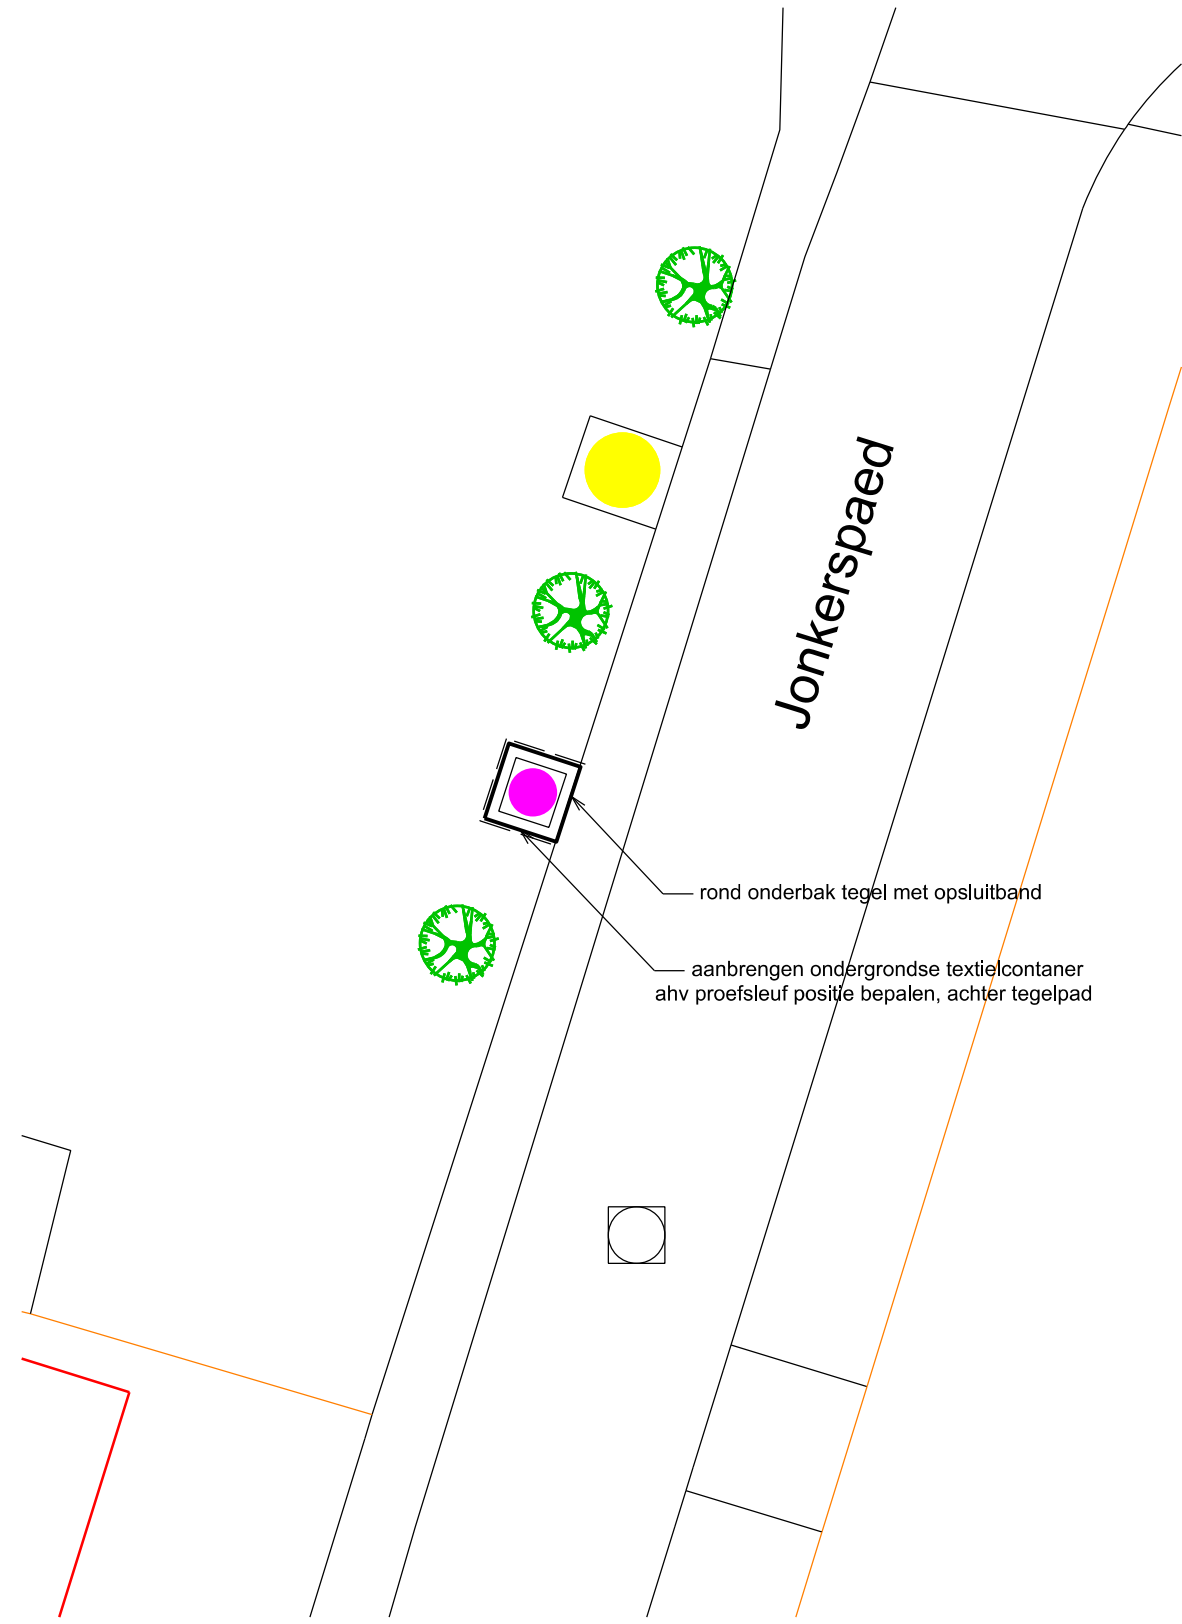

plaatsen ondergrondse glas- en textielcontainer

plaatsen ondergrondse glas- en textielcontainer

tegelpad

aanbrengen zwarte BKK

kolk verplaatsen

|  |  |  |                      |               |        |
|--|--|--|----------------------|---------------|--------|
| ONDERWERP : Aanbrengen containers diverse plaatsen Tytsjerksteradiel |  |  | ▲                    |               |        |
| Onderdeel : Westeromwei Hurdegaryp                                   |  |  | getekend:            | datum:        |        |
| optie 2  |  |  | gewijz.:             | gewijz.:      |        |
|  |  |  | schaal :<br>1 : 1000 | tekening nr.: | blad : |
| gemeente tytsjerksteradiel burgum                                    |  |  |                      |               |        |

- rond onderbak tegel met opsluitband
- aanbrengen ondergrondse textielcontainer  
ahv proefsleuf positie bepalen, achter tegelpad

|  |  |                      |               |        |
|--|--|----------------------|---------------|--------|
| ONDERWERP : Aanbrengen containers diverse plaatsen Tytsjerksteradiel |  |                      | ▲             |        |
| Onderdeel : Jonkerspaed Aldtsjerk                                    |  | getekend:            | datum:        |        |
|  |  | gewijz.:             | gewijz.:      |        |
|  |  | schaal :<br>1 : 1000 | tekening nr.: | blad : |
| gemeente tytsjerksteradiel burgum                                    |  |                      |               |        |