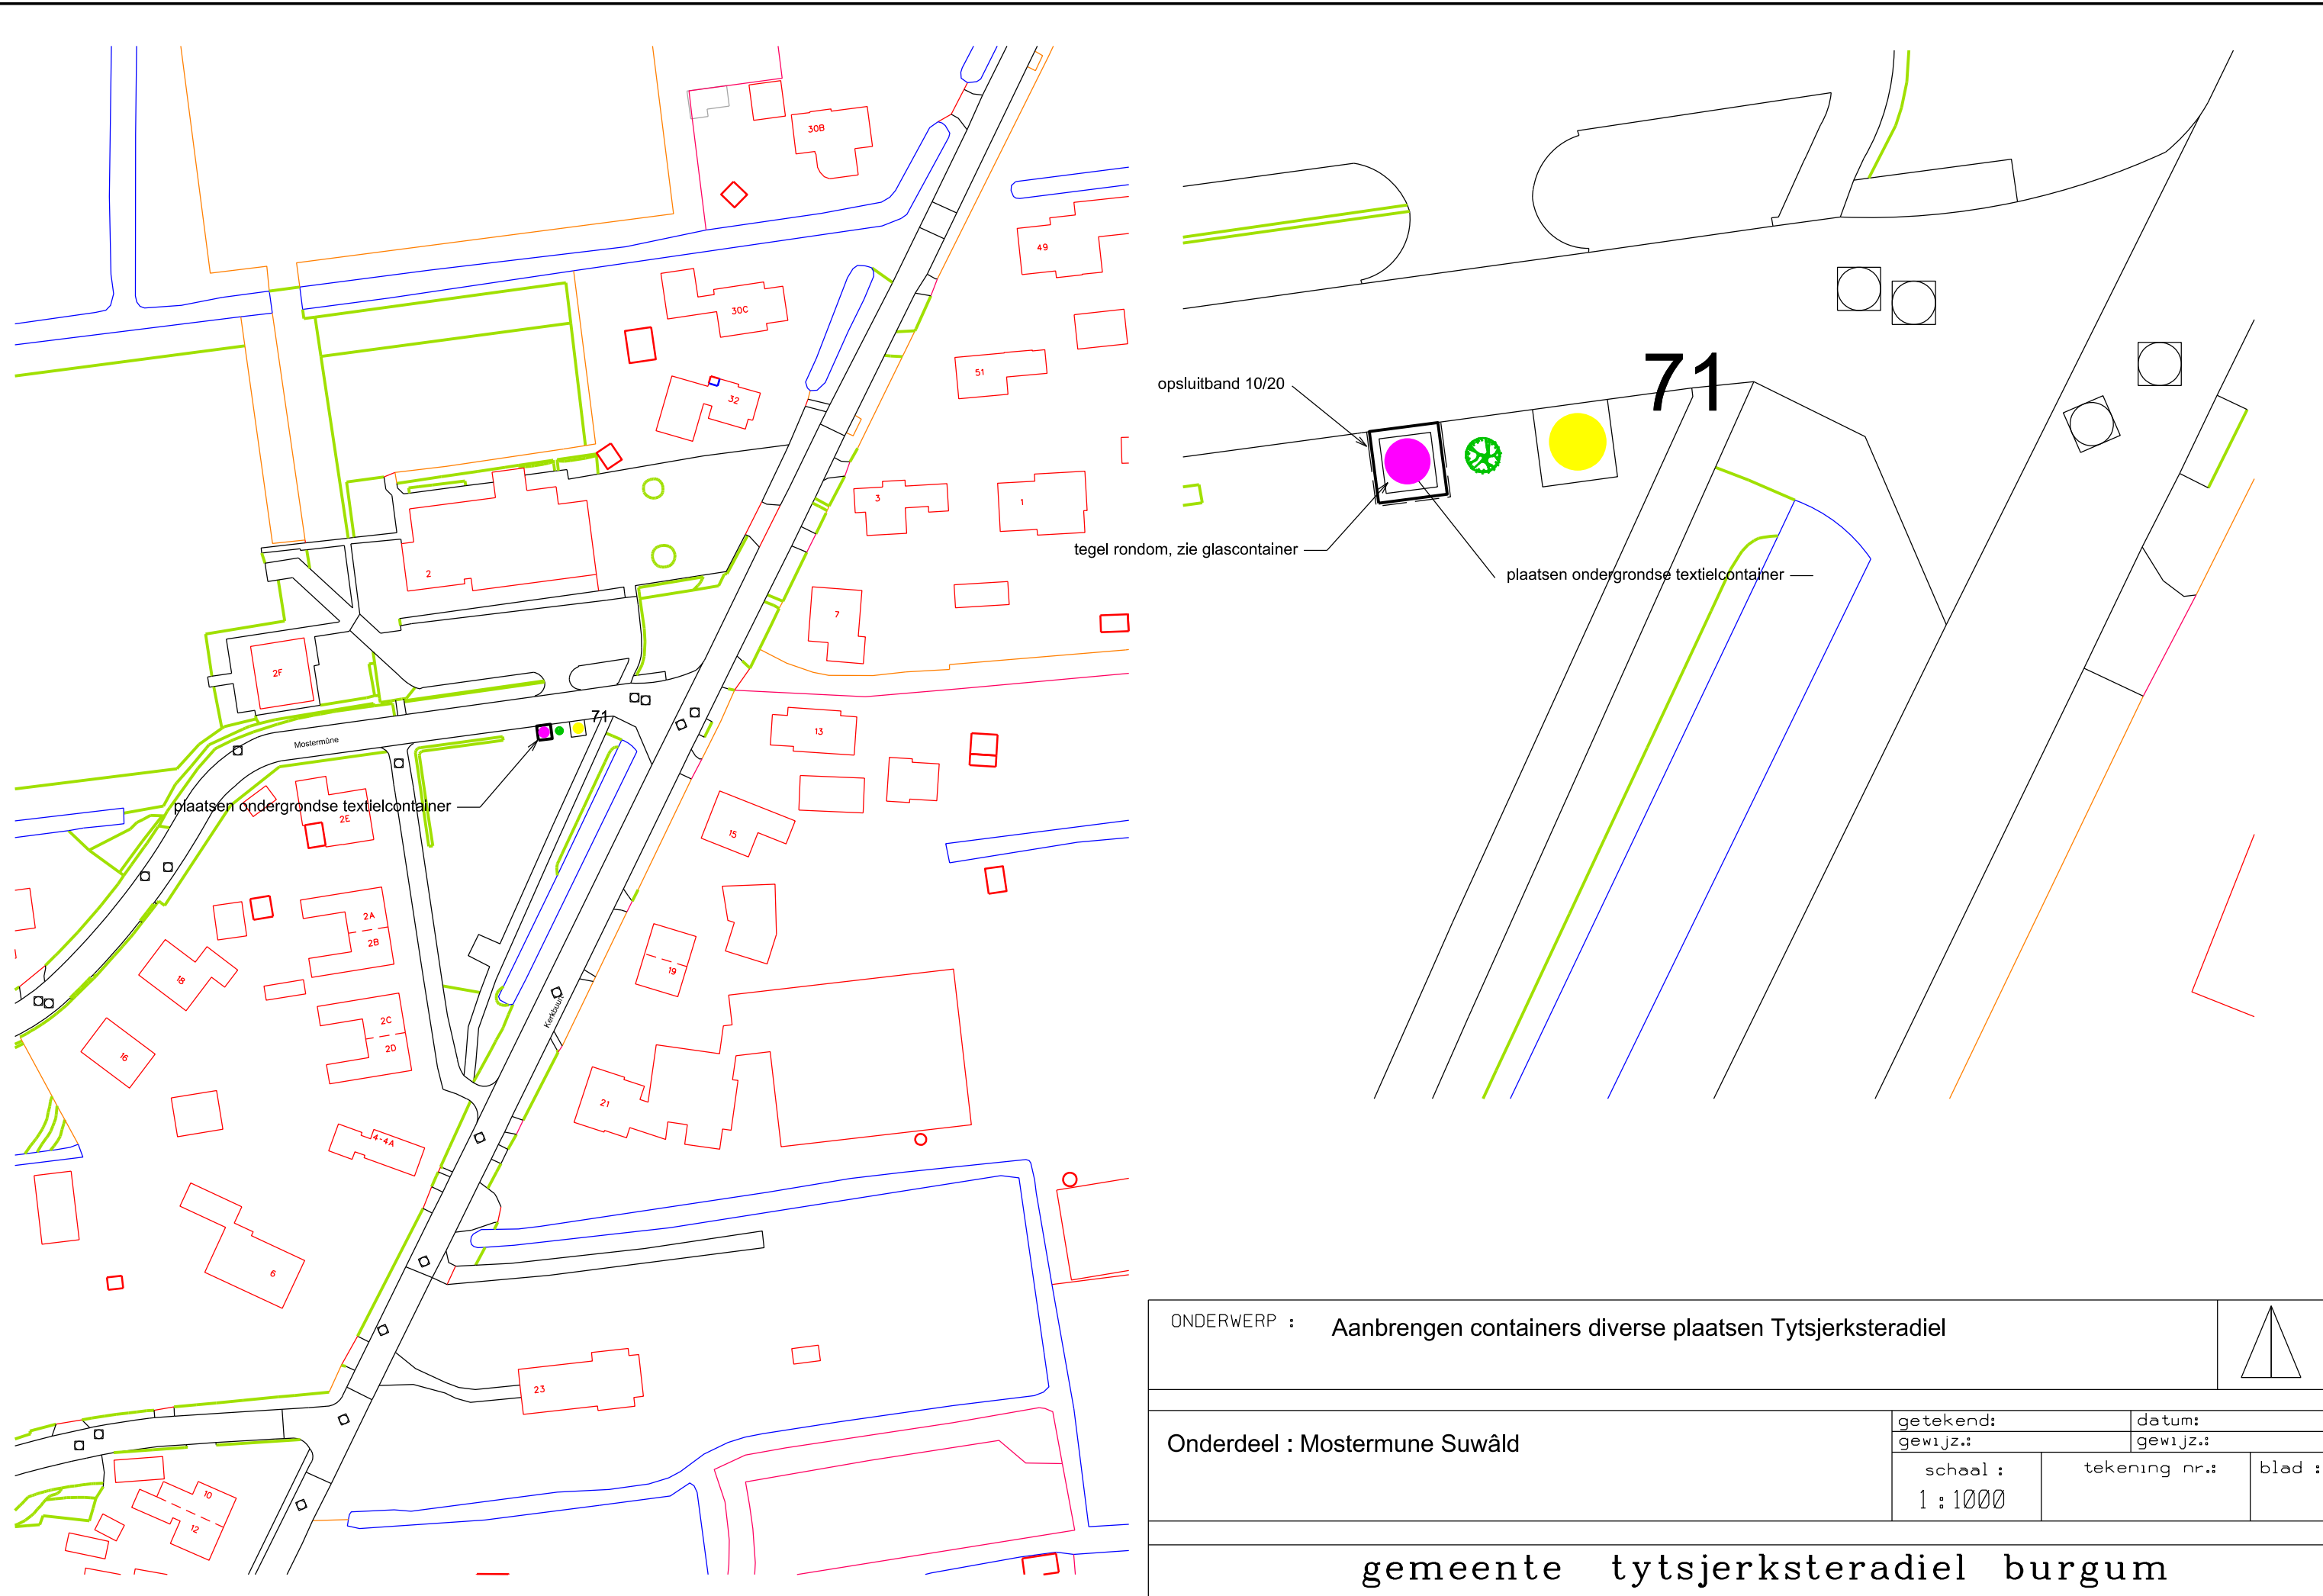

ONDERWERP : Aanbrengen containers diverse plaatsen Tytsjerksteradiel			▲
Onderdeel : Mostermune Suwâld	getekend:	datum:	
	gewijz.:	gewijz.:	
	schaal : 1 : 1000	tekening nr.:	blad :
gemeente tytsjerksteradiel burgum