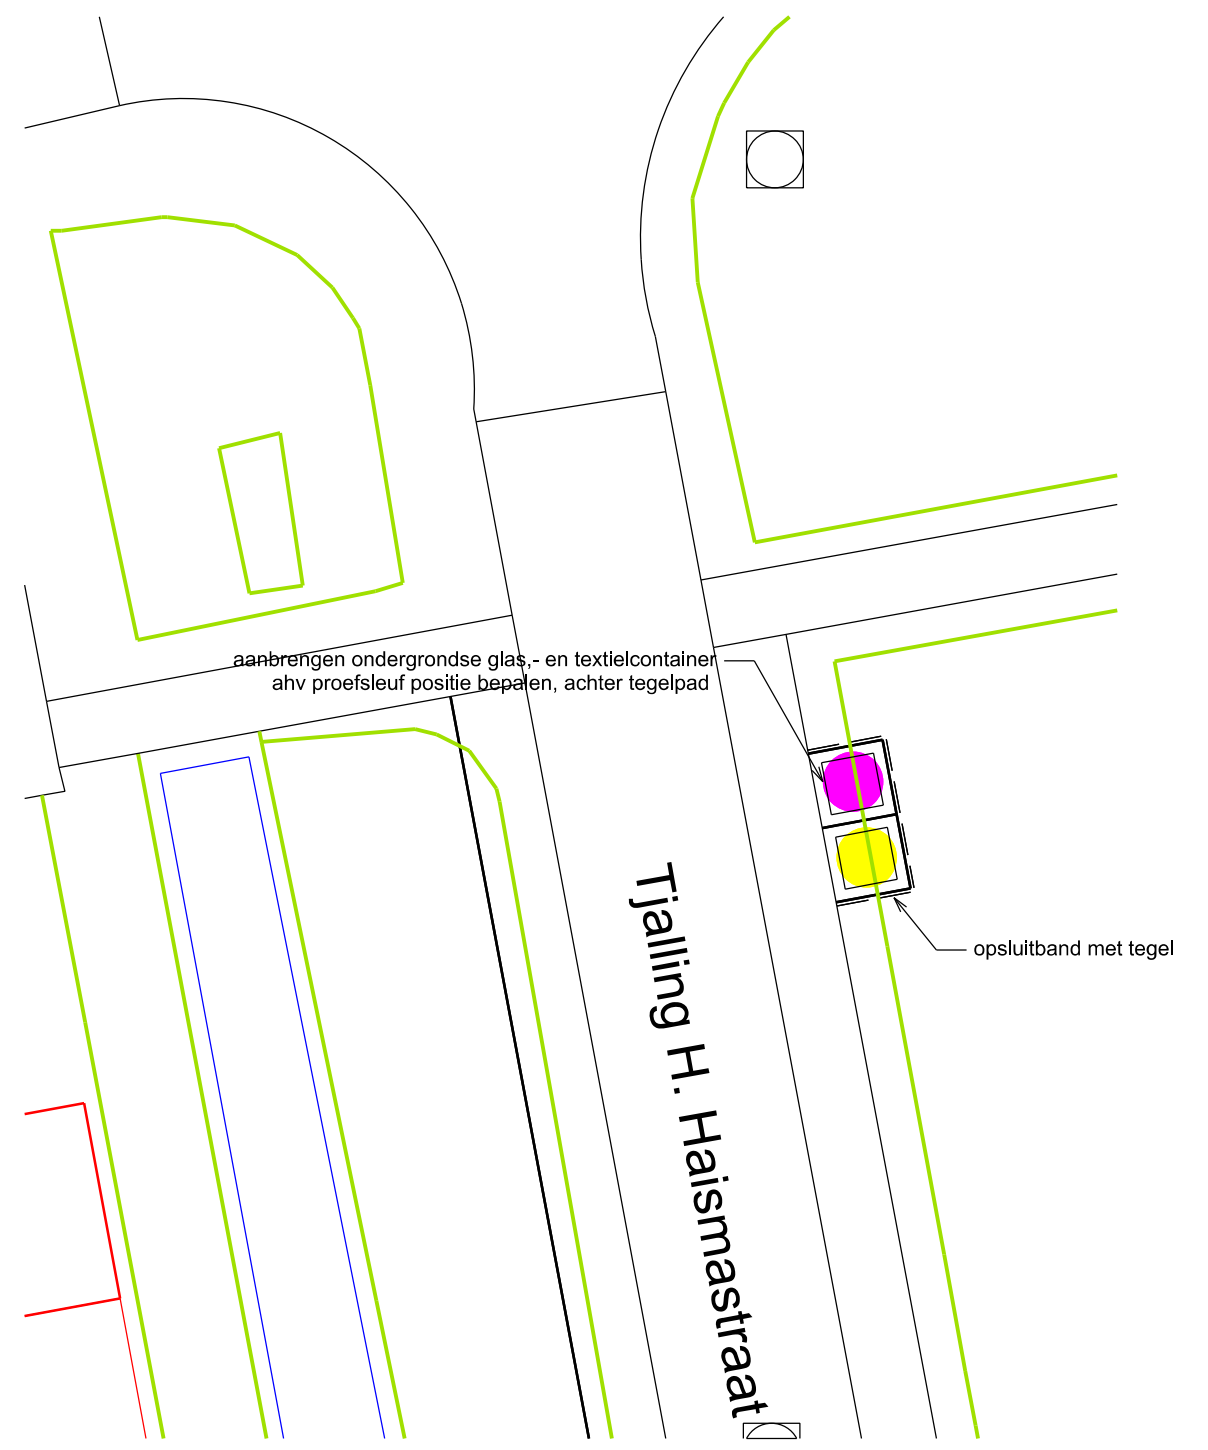

|  |                      |               |        |
|--|----------------------|---------------|--------|
| ONDERWERP : Aanbrengen containers diverse plaatsen Tytsjerksteradiel |                      | ▲             |        |
| Onderdeel : Tuorrebout Burgum  | getekend:            | datum:        |        |
|  | gewijz.:             | gewijz.:      |        |
|  | schaal :<br>1 : 1000 | tekening nr.: | blad : |
| <b>gemeente tytsjerksteradiel burgum</b>                             |                      |               |        |