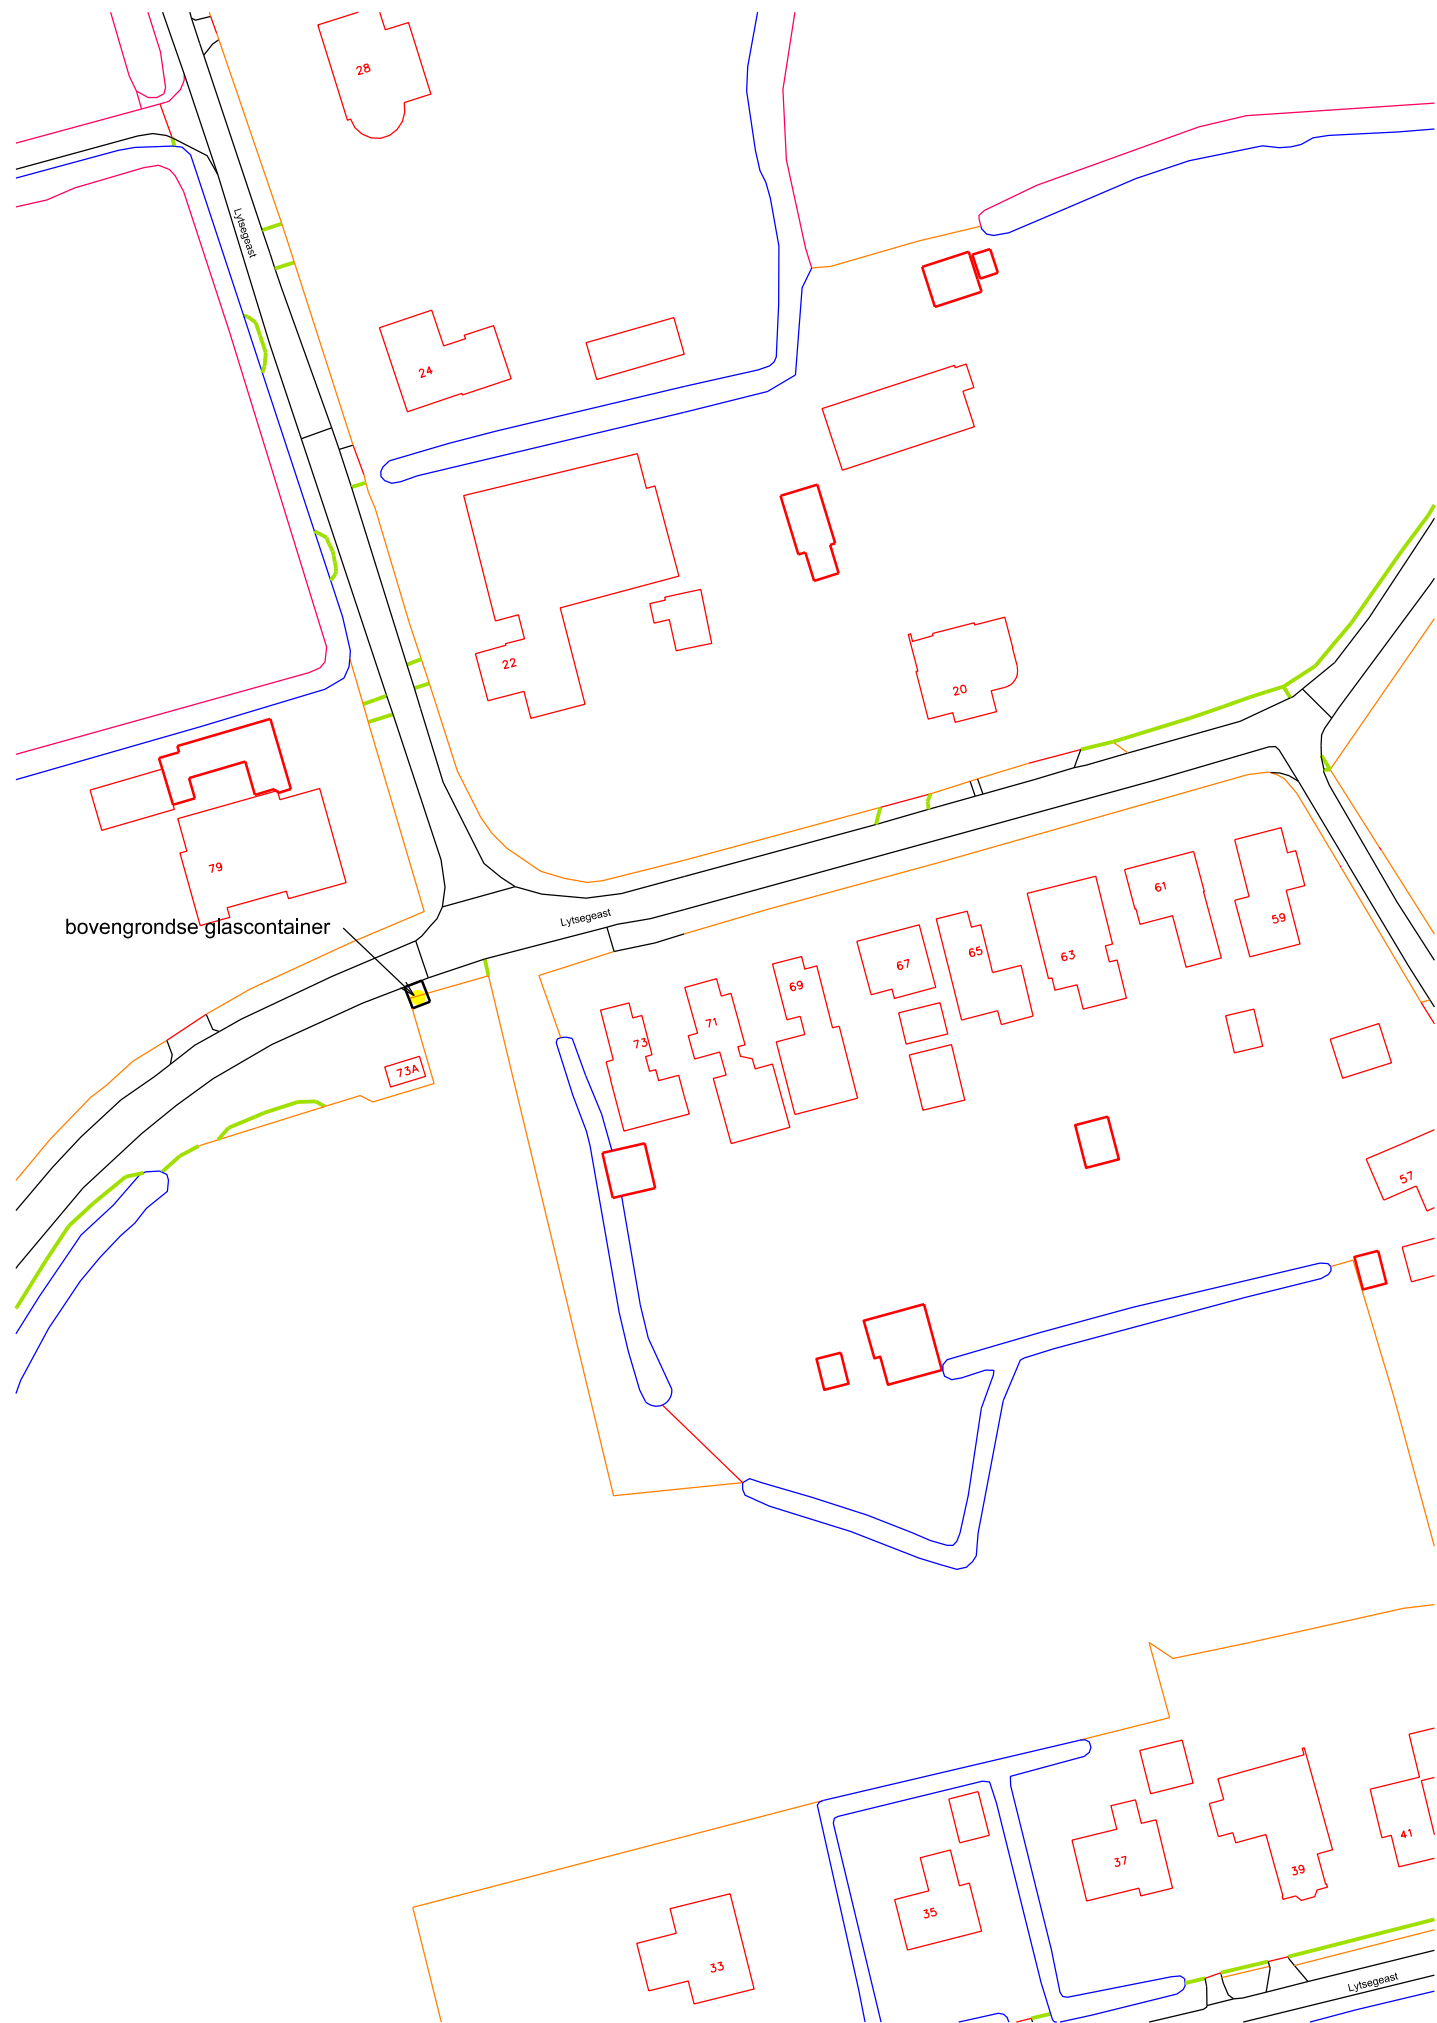

ONDERWERP : Aanbrengen containers diverse plaatsen Tytsjerksteradiel		▲	
Onderdeel : Lytsegeast Tytsjerk		getekend:	datum:
		gewijz.:	gewijz.:
schaal : 1 : 1000		tekening nr.:	blad :
gemeente tytsjerksteradiel burgum