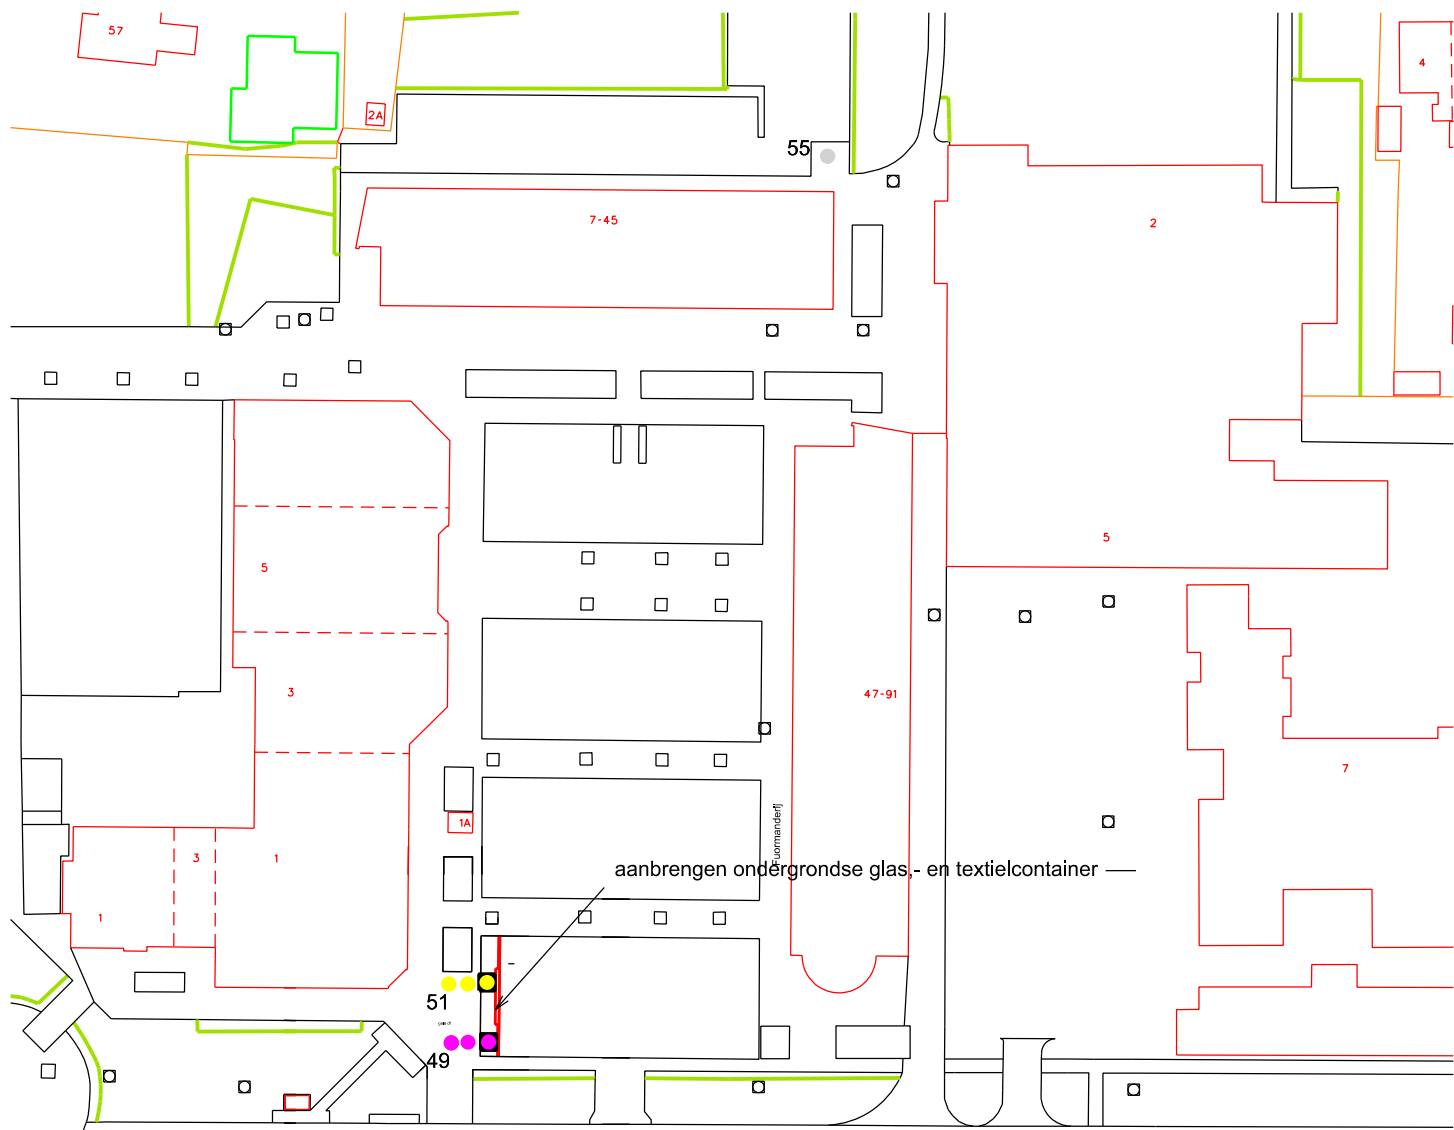

plaatsen ondergrondse glas- en textielcontainer

plaatsen ondergrondse glas- en textielcontainer

tegelpad

aanbrengen zwarte BKK

kolk verplaatsen

|  |  |  |                      |               |        |
|--|--|--|----------------------|---------------|--------|
| ONDERWERP : Aanbrengen containers diverse plaatsen Tytsjerksteradiel |  |  | ▲                    |               |        |
| Onderdeel : Westeromwei Hurdegaryp                                   |  |  | getekend:            | datum:        |        |
| optie 2  |  |  | gewijz.:             | gewijz.:      |        |
|  |  |  | schaal :<br>1 : 1000 | tekening nr.: | blad : |
| gemeente tytsjerksteradiel burgum                                    |  |  |                      |               |        |