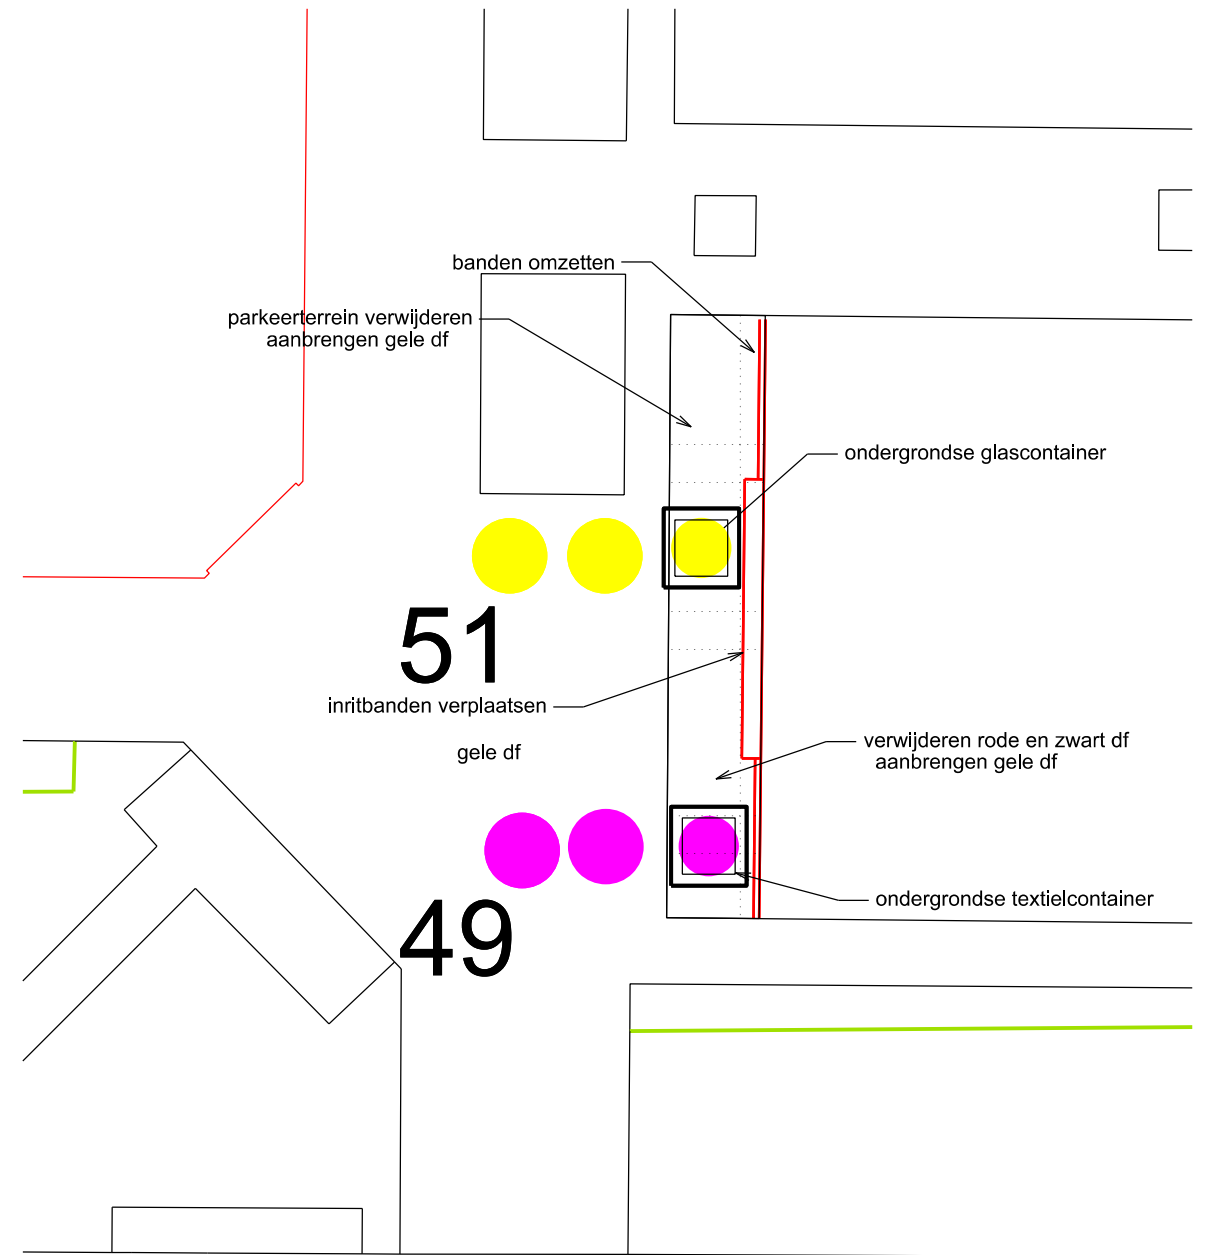

plaatsen ondergrondse glas- en textielcontainer

plaatsen ondergrondse glas- en textielcontainer

tegelpad

aanbrengen zwarte BKK

kolk verplaatsen

|  |  |  |                      |               |        |
|--|--|--|----------------------|---------------|--------|
| ONDERWERP : Aanbrengen containers diverse plaatsen Tytsjerksteradiel |  |  | ▲                    |               |        |
| Onderdeel : Westeromwei Hurdegaryp                                   |  |  | getekend:            | datum:        |        |
| optie 2  |  |  | gewijz.:             | gewijz.:      |        |
|  |  |  | schaal :<br>1 : 1000 | tekening nr.: | blad : |
| gemeente tytsjerksteradiel burgum                                    |  |  |                      |               |        |