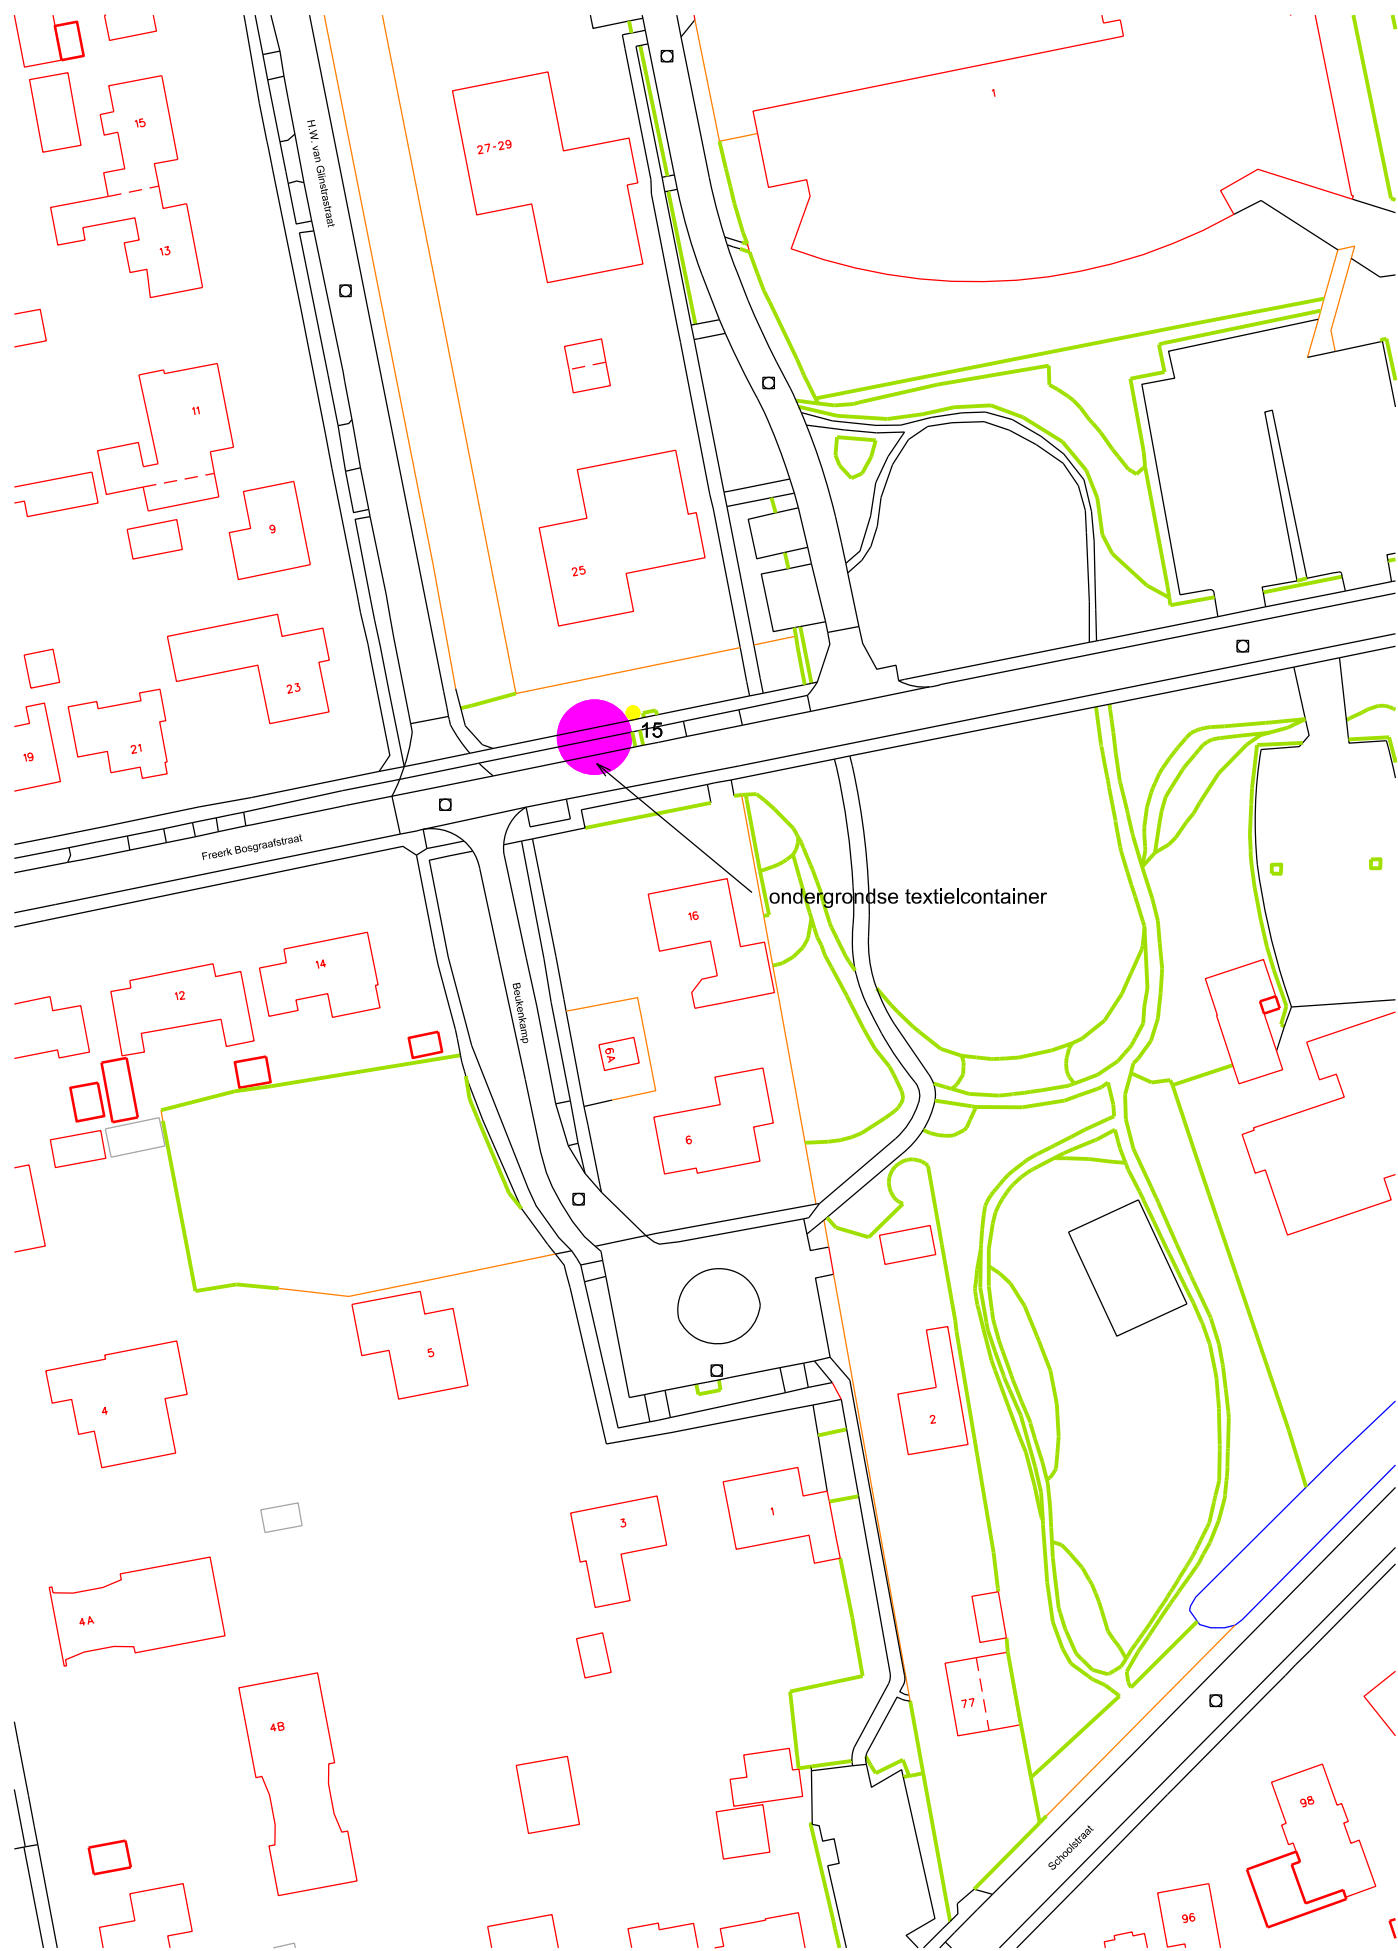

ONDERWERP : Aanbrengen containers diverse plaatsen Tytsjerksteradiel			▲	
Onderdeel : Freerk Bosgraafstrjitte Burgum		getekend:	datum:	
		gewijz.:	gewijz.:	
		schaal : 1 : 1000	tekening nr.:	blad :
gemeente tytsjerksteradiel burgum