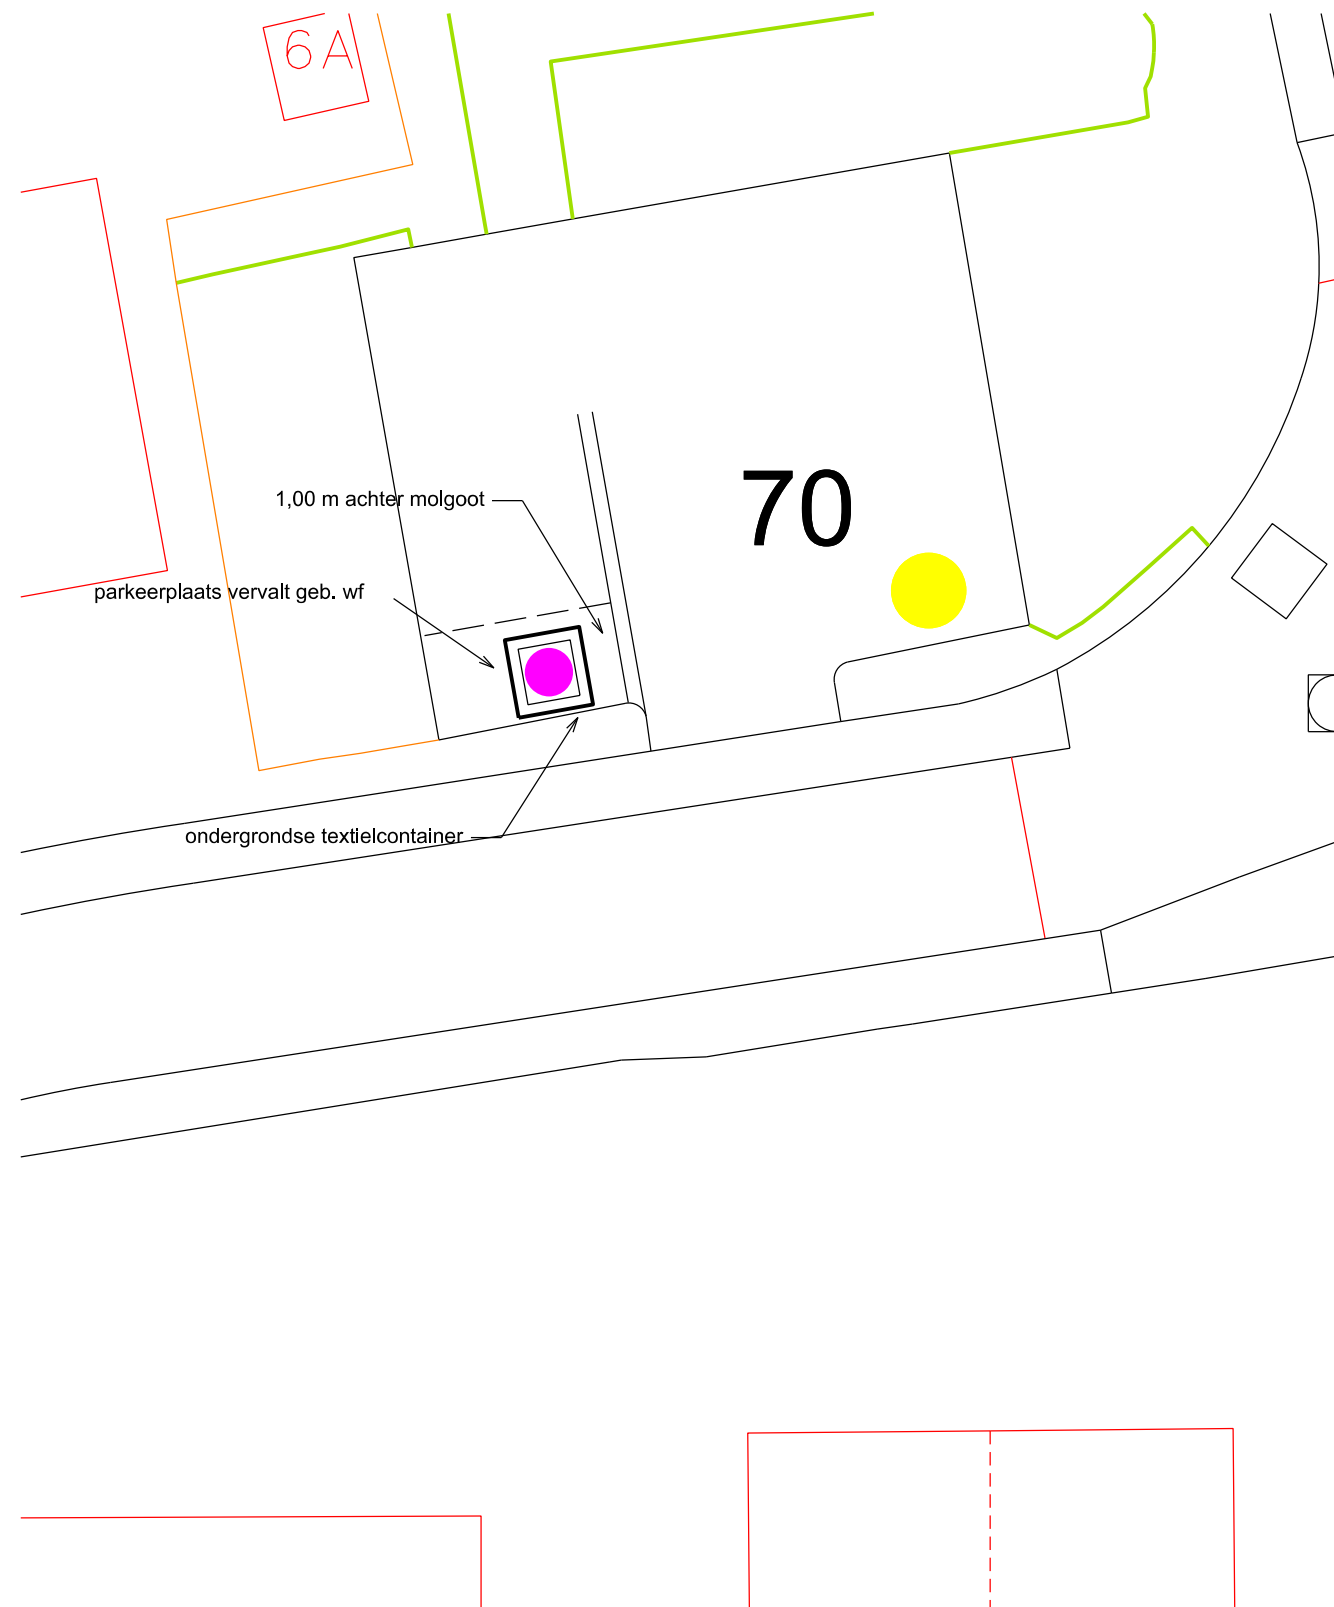

ONDERWERP : Aanbrengen containers diverse plaatsen Tytsjerksteradiel			▲	
Onderdeel : Ijpeijnsingel Ryptsjerk		getekend:	datum:	
		gewijz.:	gewijz.:	
		schaal : 1 : 1000	tekening nr.:	blad :
gemeente tytsjerksteradiel burgum