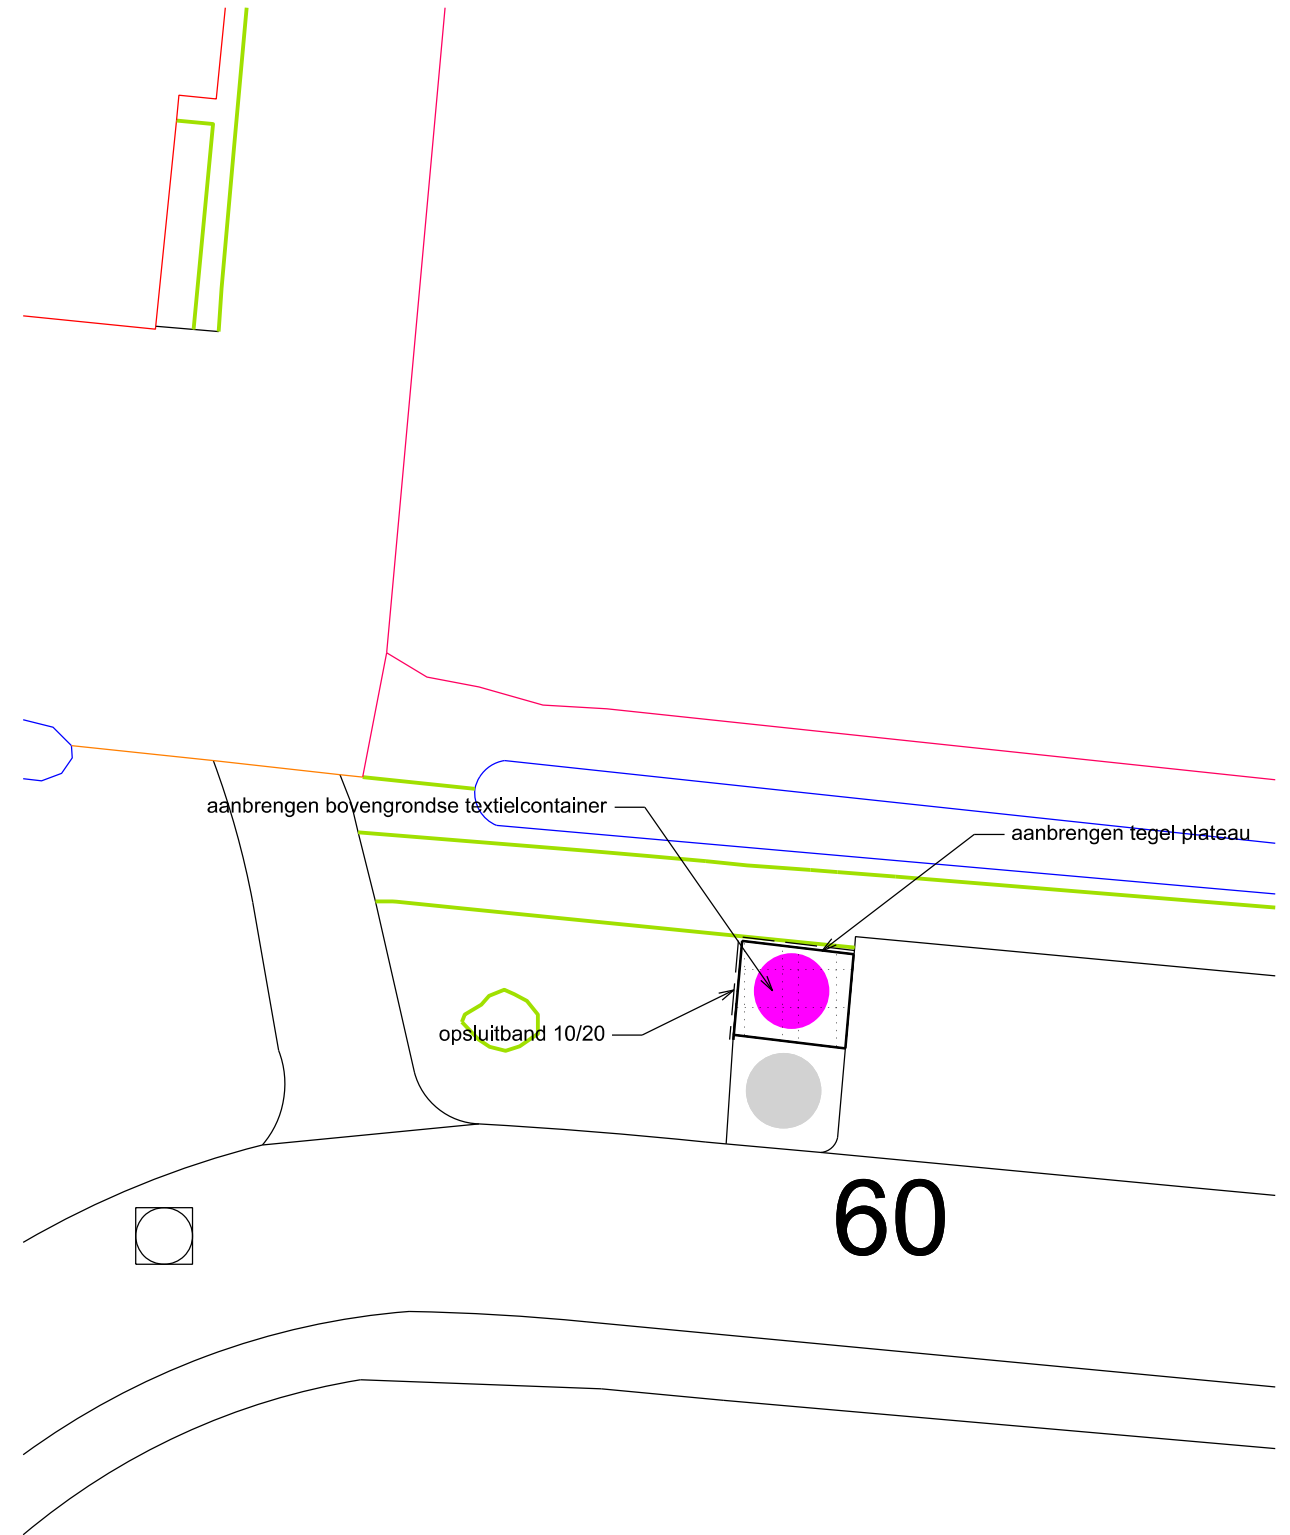

- rond onderbak tegel met opsluitband
- aanbrengen ondergrondse textielcontainer  
ahv proefsleuf positie bepalen, achter tegelpad

|  |  |                      |               |        |
|--|--|----------------------|---------------|--------|
| ONDERWERP : Aanbrengen containers diverse plaatsen Tytsjerksteradiel |  |                      | ▲             |        |
| Onderdeel : Jonkerspaed Aldtsjerk                                    |  | getekend:            | datum:        |        |
|  |  | gewijz.:             | gewijz.:      |        |
|  |  | schaal :<br>1 : 1000 | tekening nr.: | blad : |
| gemeente tytsjerksteradiel burgum                                    |  |                      |               |        |