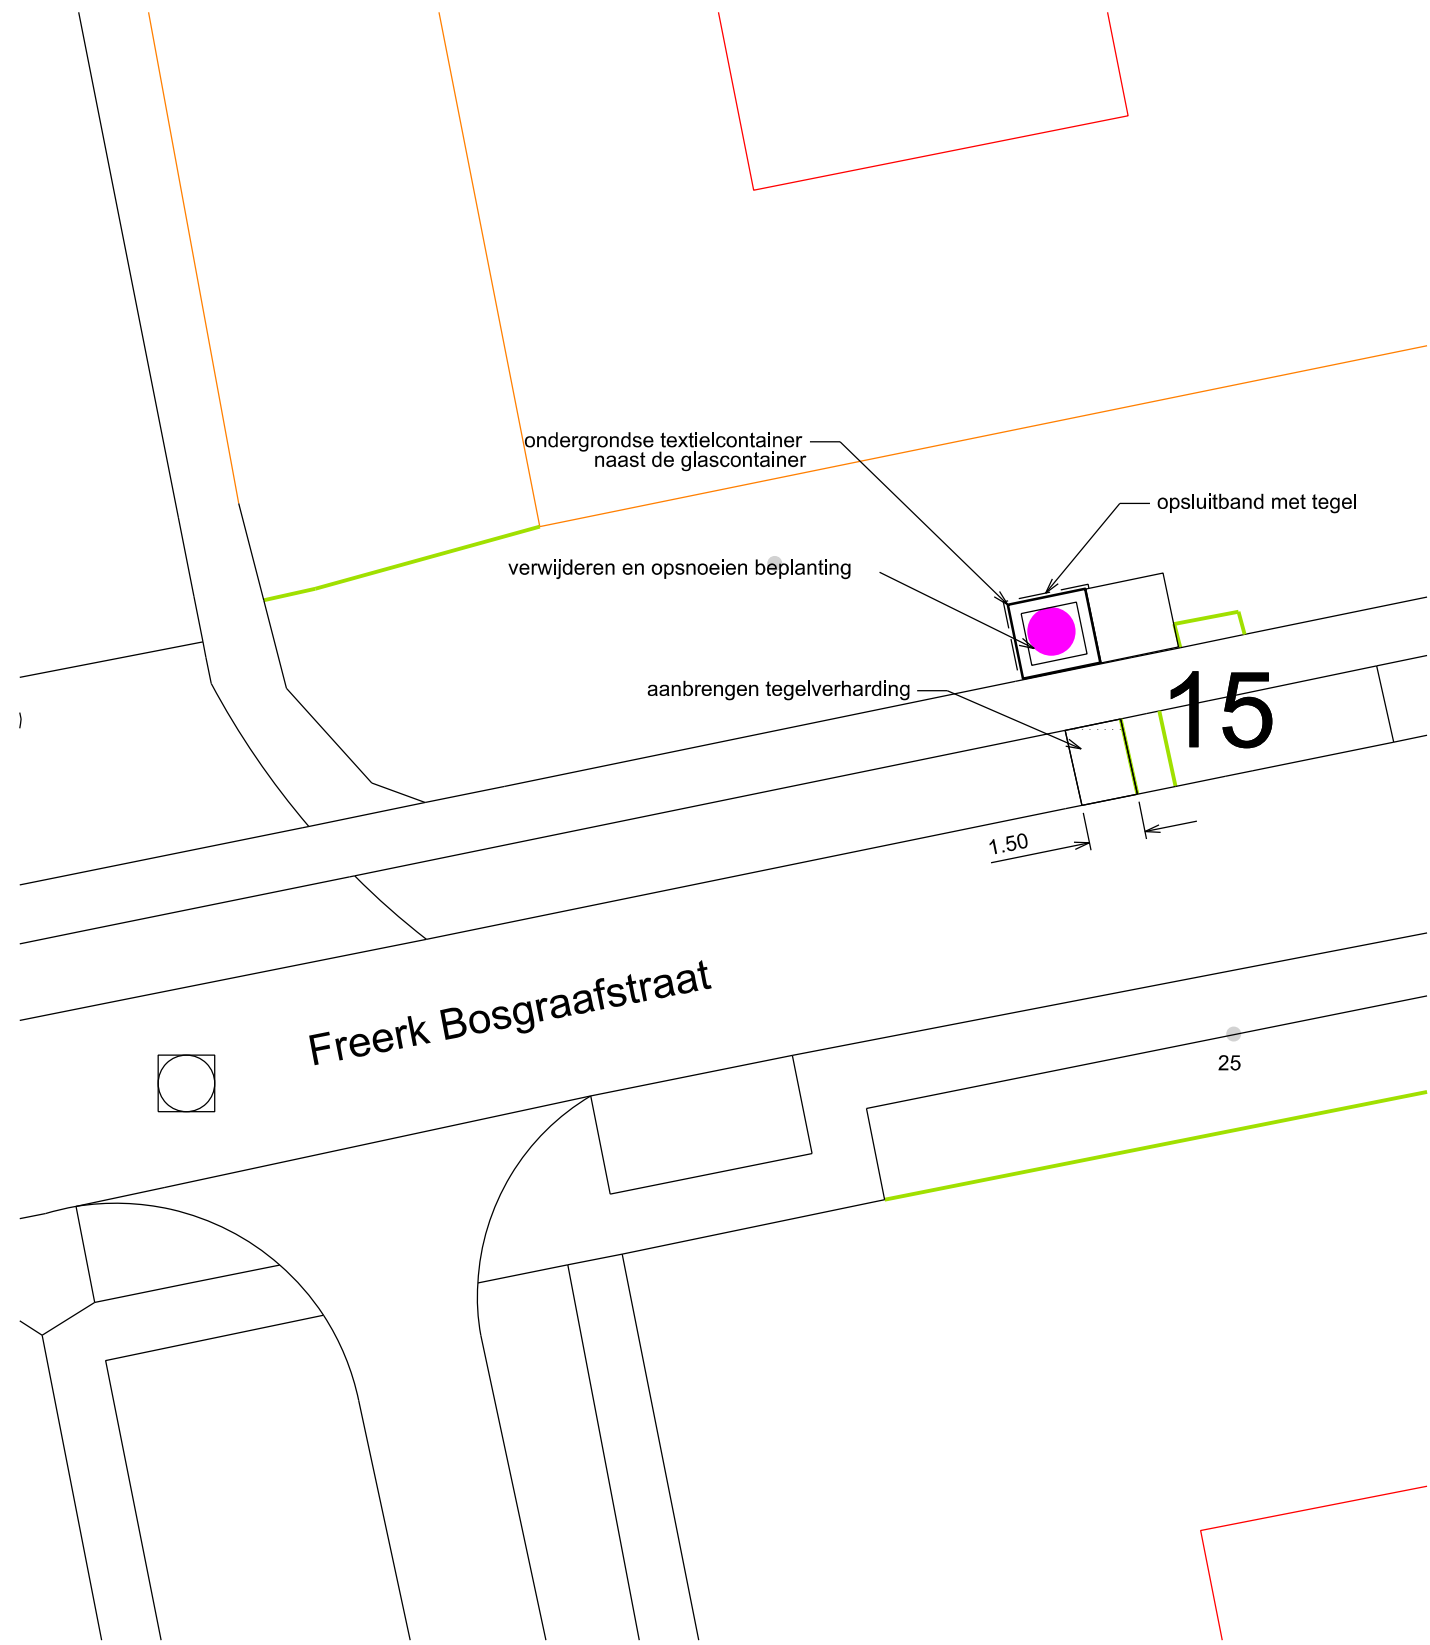

ONDERWERP : Aanbrengen containers diverse plaatsen Tytsjerksteradiel			▲	
Onderdeel : Freerk Bosgraafstrjitte Burgum		getekend:	datum:	
		gewijz.:	gewijz.:	
		schaal : 1 : 1000	tekening nr.:	blad :
gemeente tytsjerksteradiel burgum