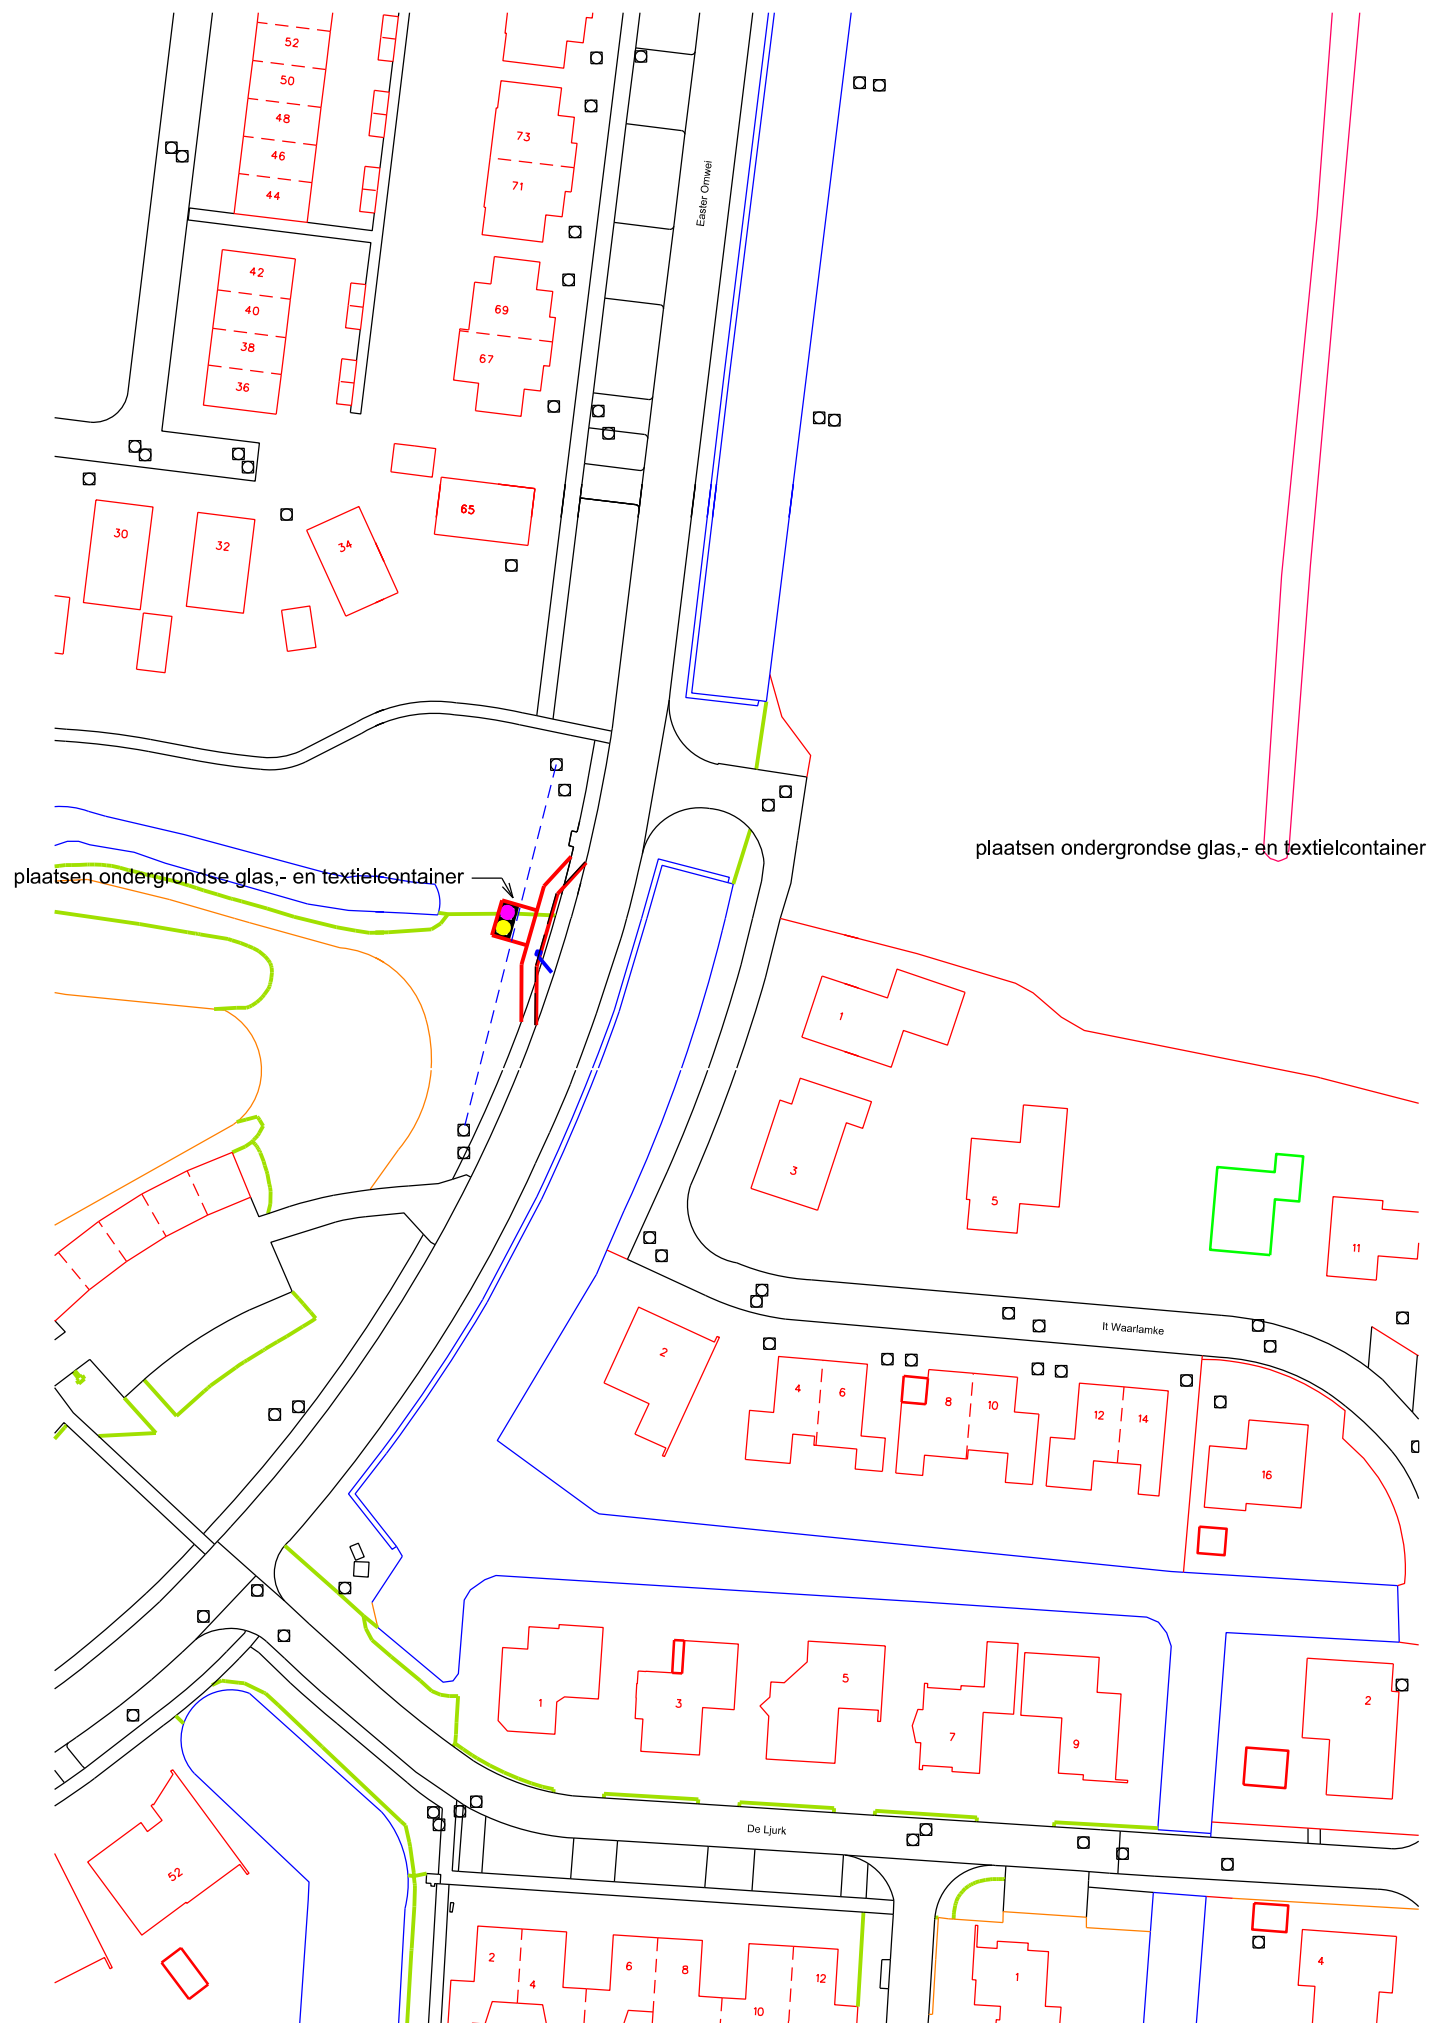

plaatsen ondergrondse glas- en textielcontainer

plaatsen ondergrondse glas- en textielcontainer