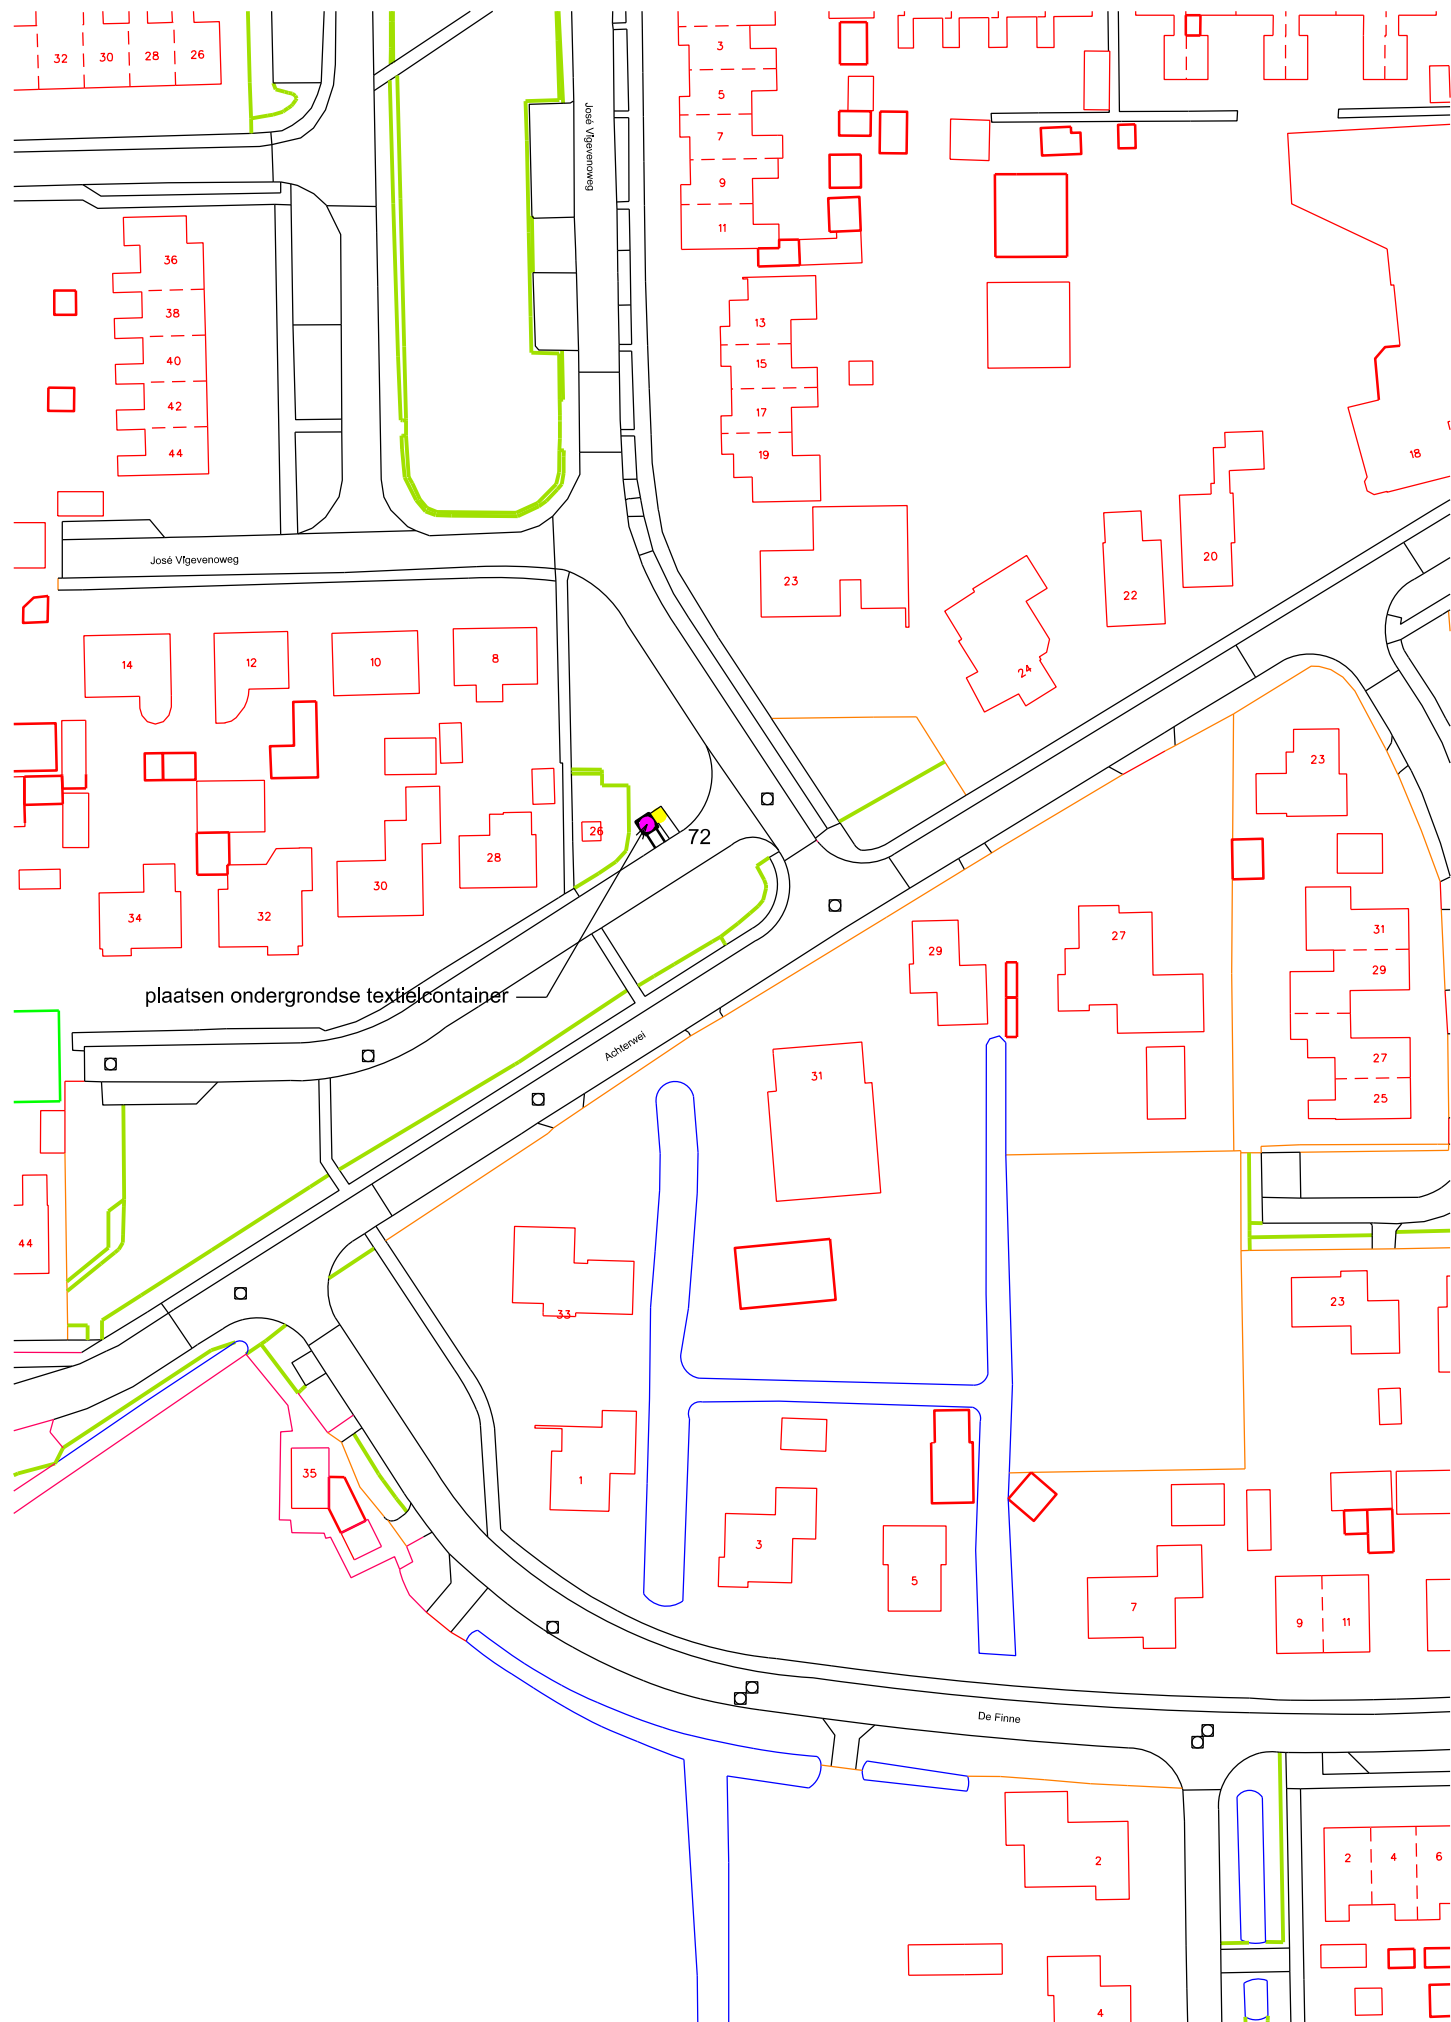

74

ONDERWERP : Aanbrengen containers diverse plaatsen Tytsjerksteradiel			▲	
Onderdeel : Achterwei Sumar		getekend:	datum:	
		gewijz.:	gewijz.:	
		schaal : 1 : 1000	tekening nr.:	blad :
gemeente tytsjerksteradiel burgum