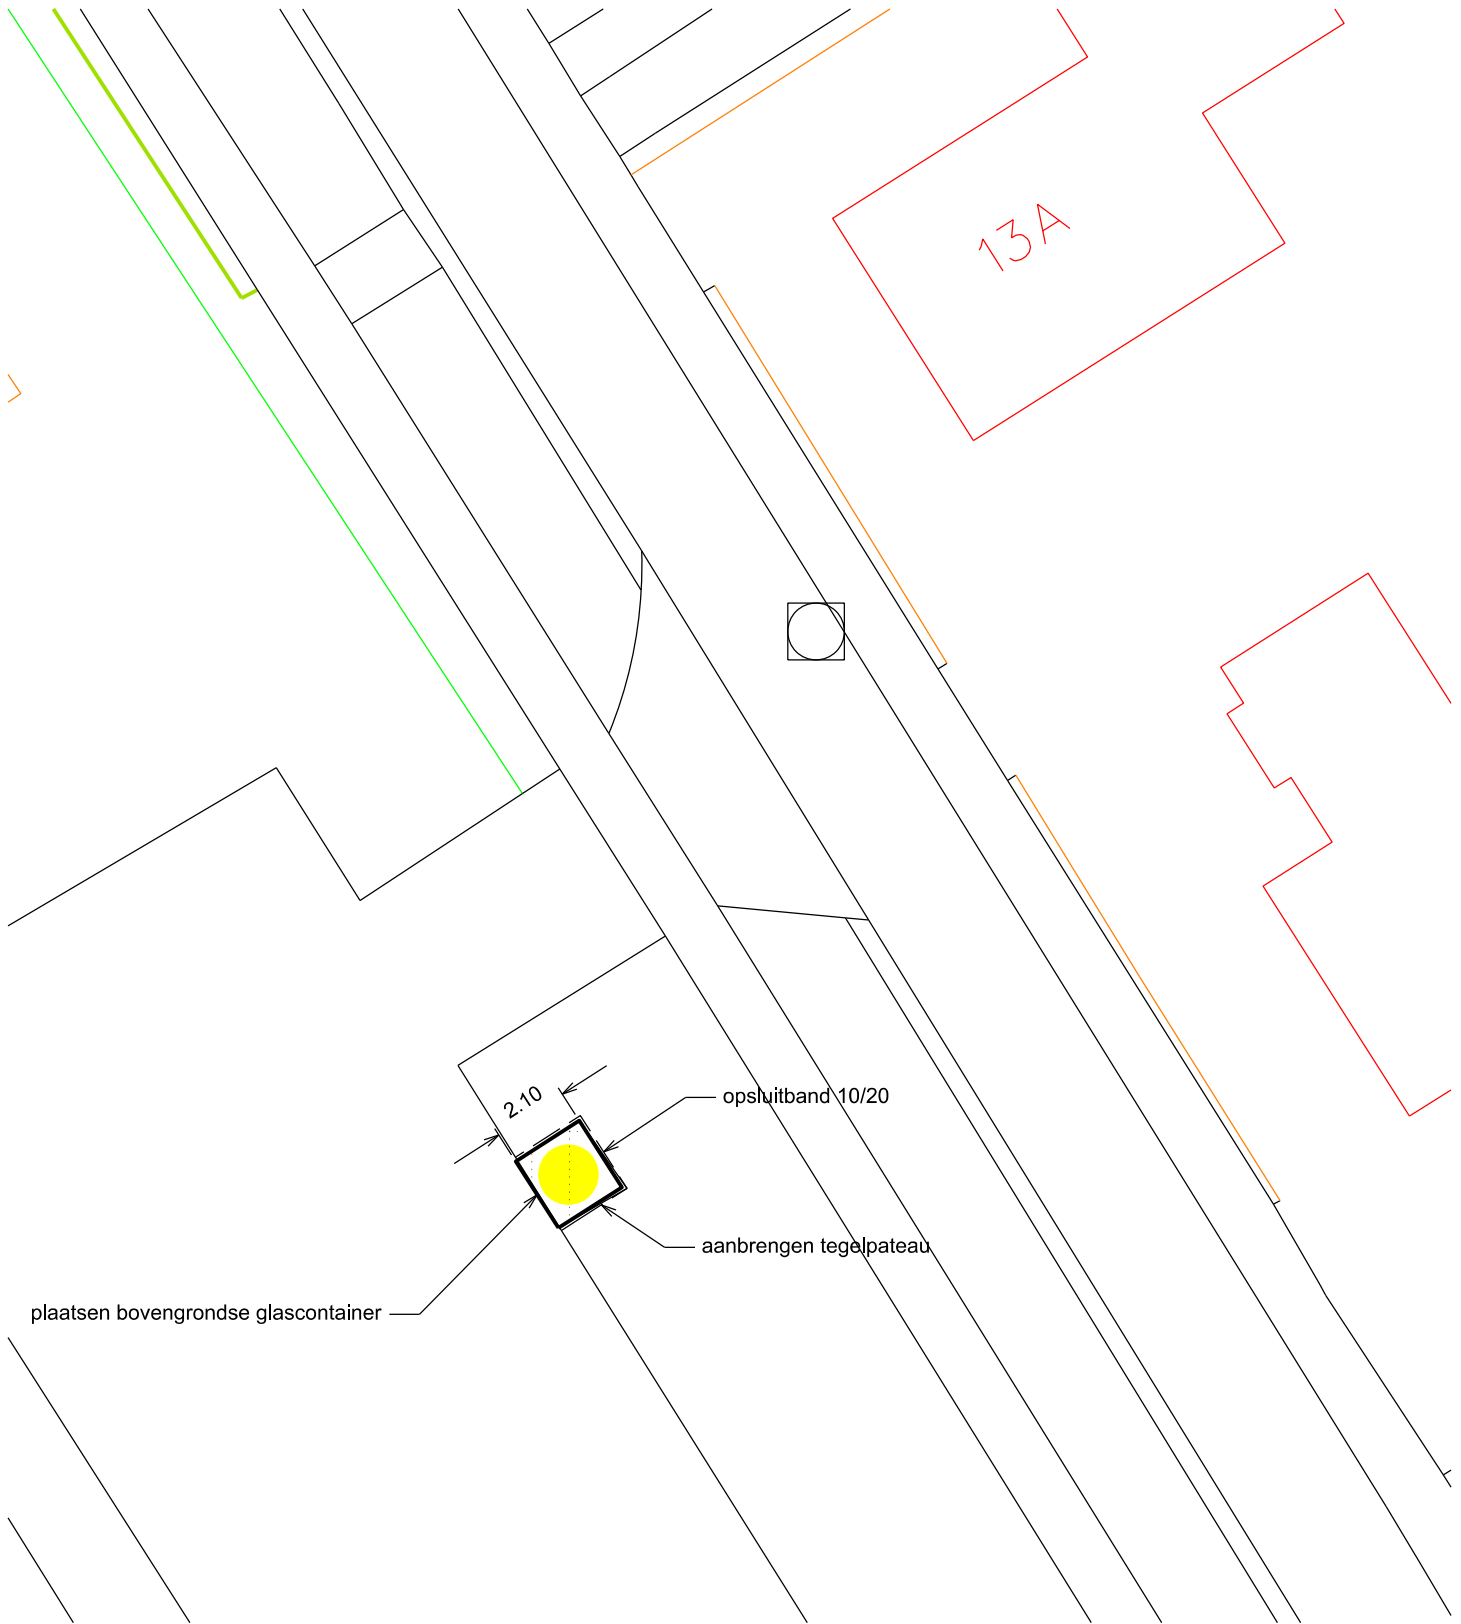

ONDERWERP : Aanbrengen containers diverse plaatsen Tytsjerksteradiel			▲		
Onderdeel : Brandsmaloane Garyp optie 2		getekend:	datum:		
		gewijz.:	gewijz.:		
		schaal : 1 : 1000	tekening nr.:	blad :	
gemeente tytsjerksteradiel burgum