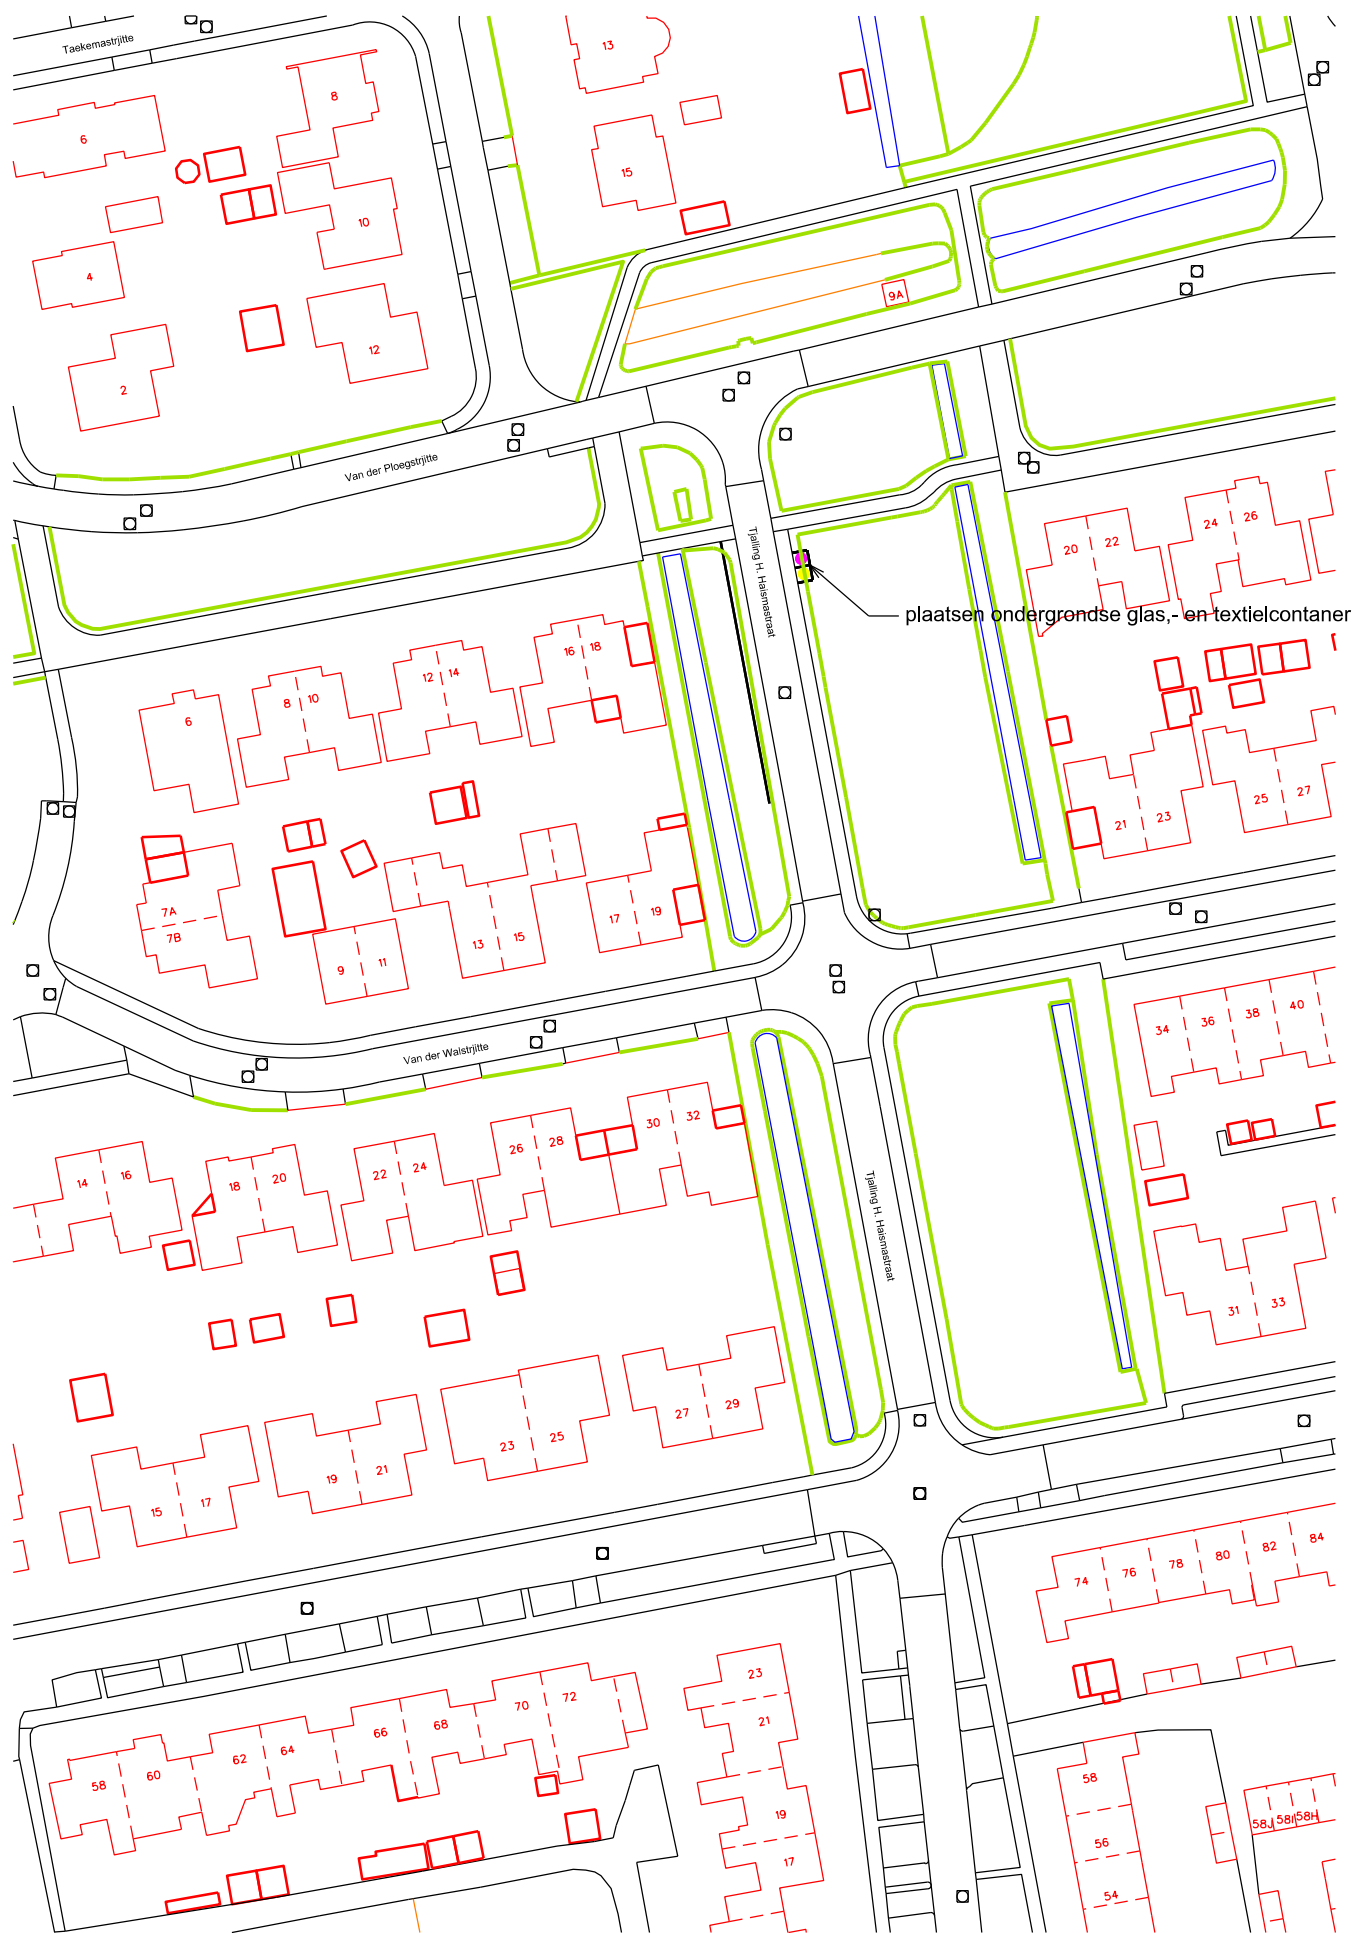

|  |                      |               |        |
|--|----------------------|---------------|--------|
| ONDERWERP : Aanbrengen containers diverse plaatsen Tytsjerksteradiel |                      | ▲             |        |
| Onderdeel : Tuorrebout Burgum  | getekend:            | datum:        |        |
|  | gewijz.:             | gewijz.:      |        |
|  | schaal :<br>1 : 1000 | tekening nr.: | blad : |
| <b>gemeente tytsjerksteradiel burgum</b>                             |                      |               |        |