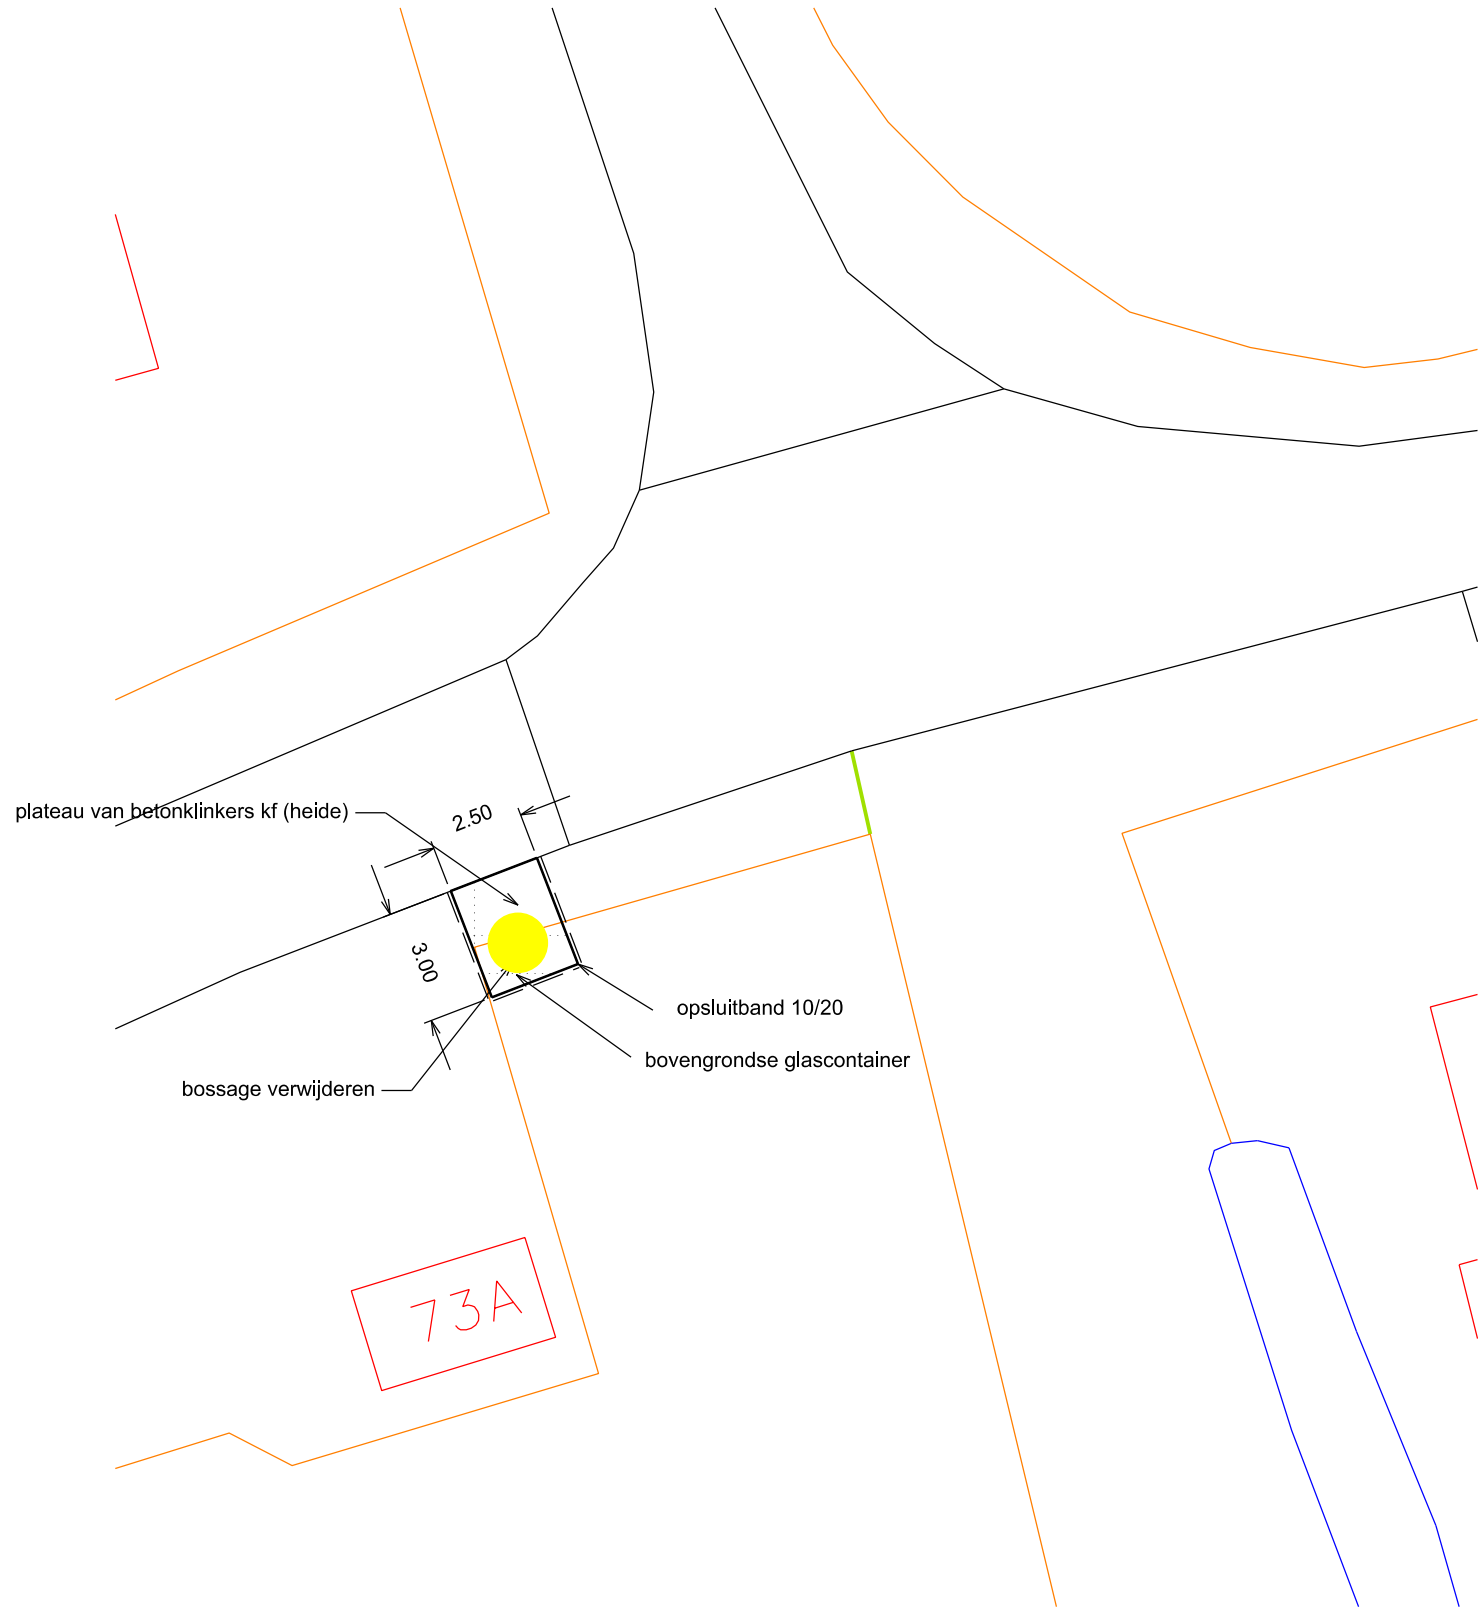

ONDERWERP : Aanbrengen containers diverse plaatsen Tytsjerksteradiel		▲	
Onderdeel : Lytsegeast Tytsjerk		getekend:	datum:
		gewijz.:	gewijz.:
schaal : 1 : 1000		tekening nr.:	blad :
gemeente tytsjerksteradiel burgum