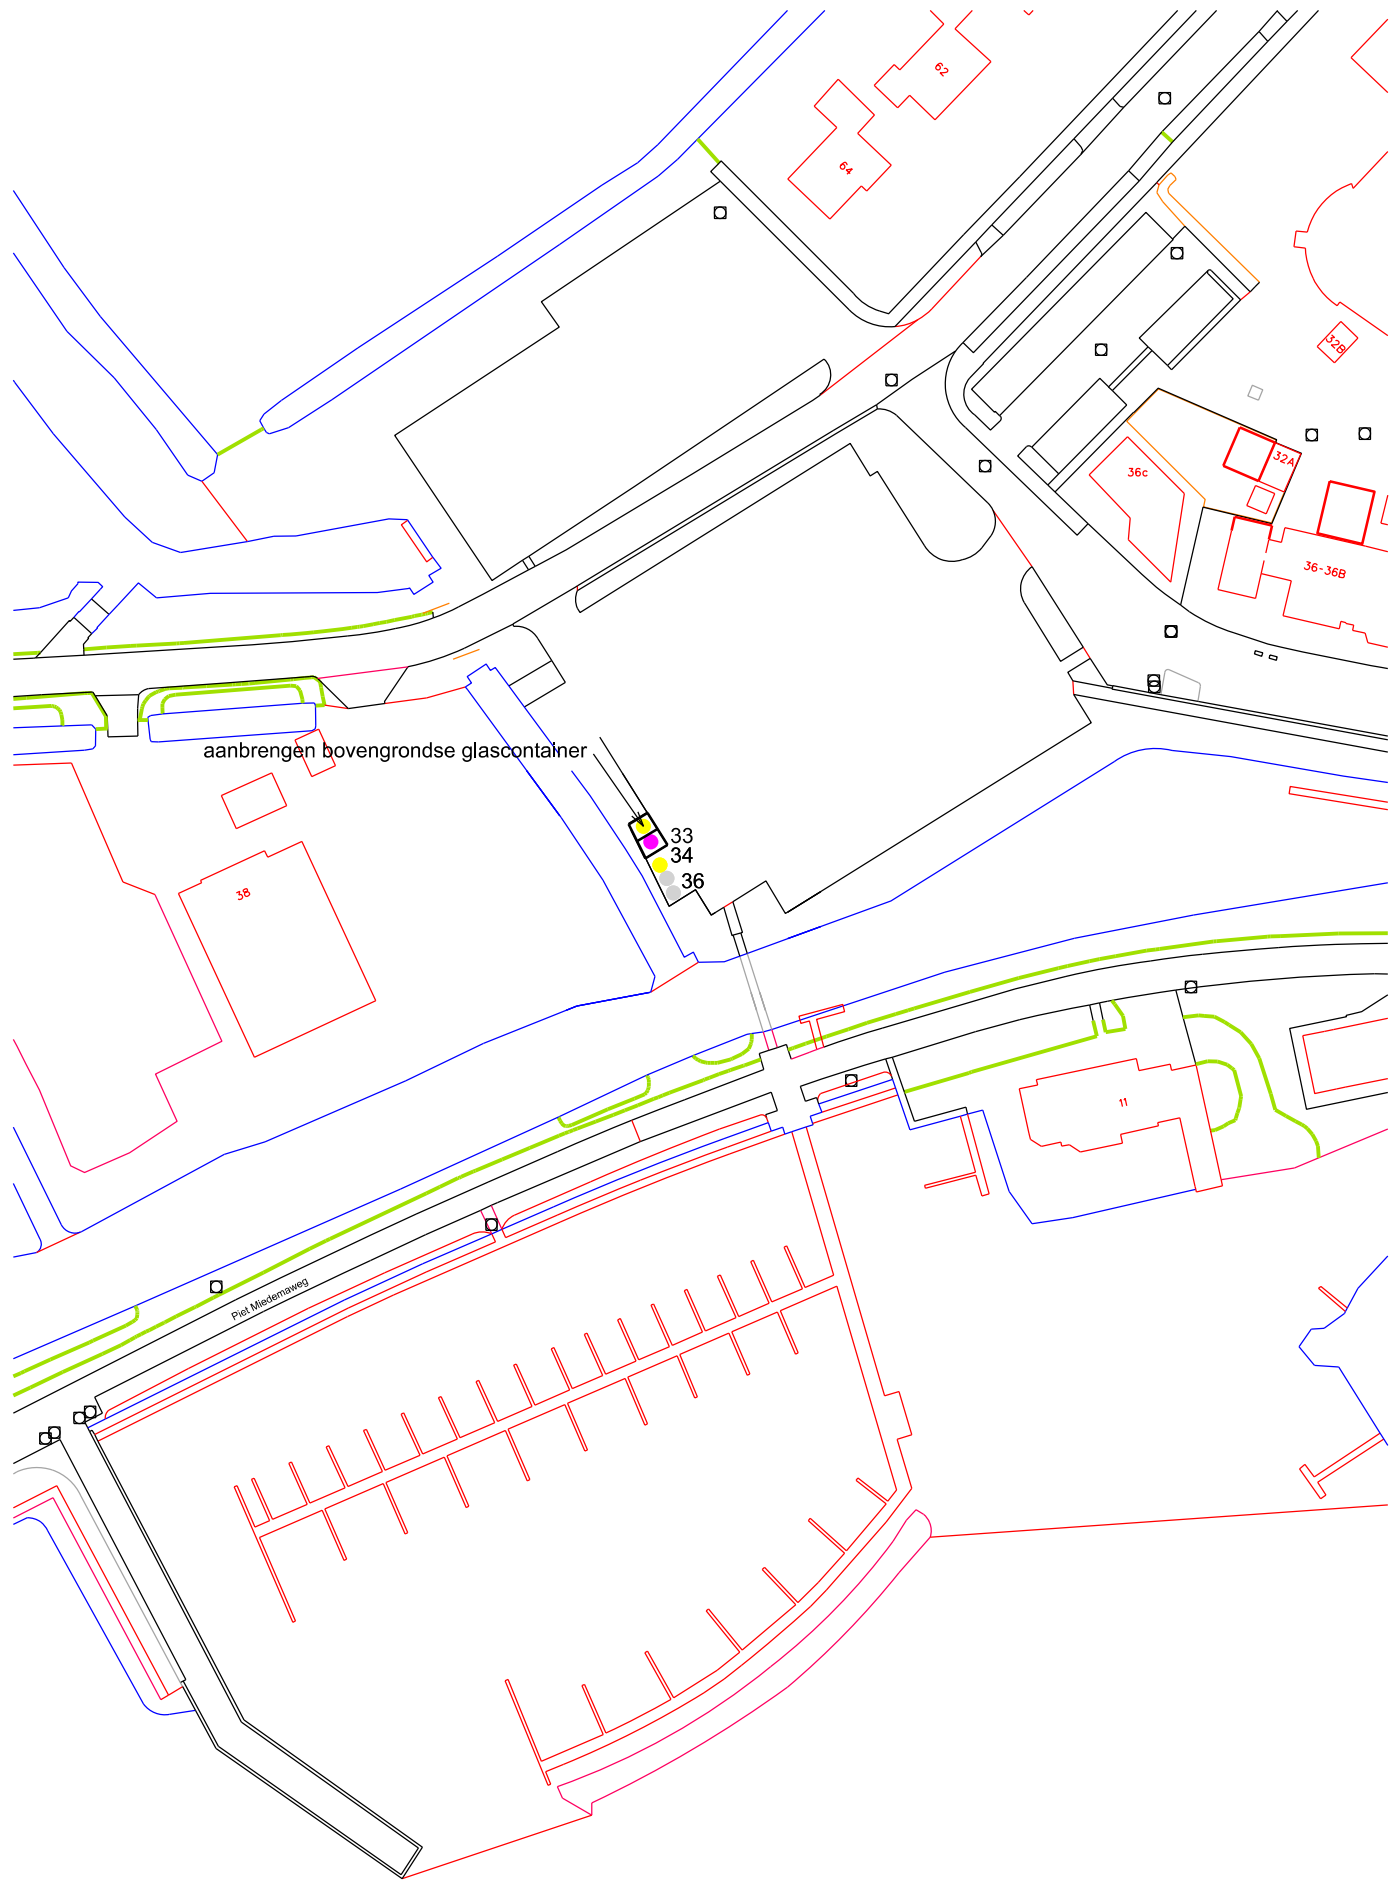

ONDERWERP : Aanbrengen containers diverse plaatsen Tytsjerksteradiel		▲	
Onderdeel : parkeerterrein Earnewald	getekend:	datum:	
	gewijz.:	gewijz.:	
	schaal : 1 : 1000	tekening nr.:	blad :
gemeente tytsjerksteradiel burgum