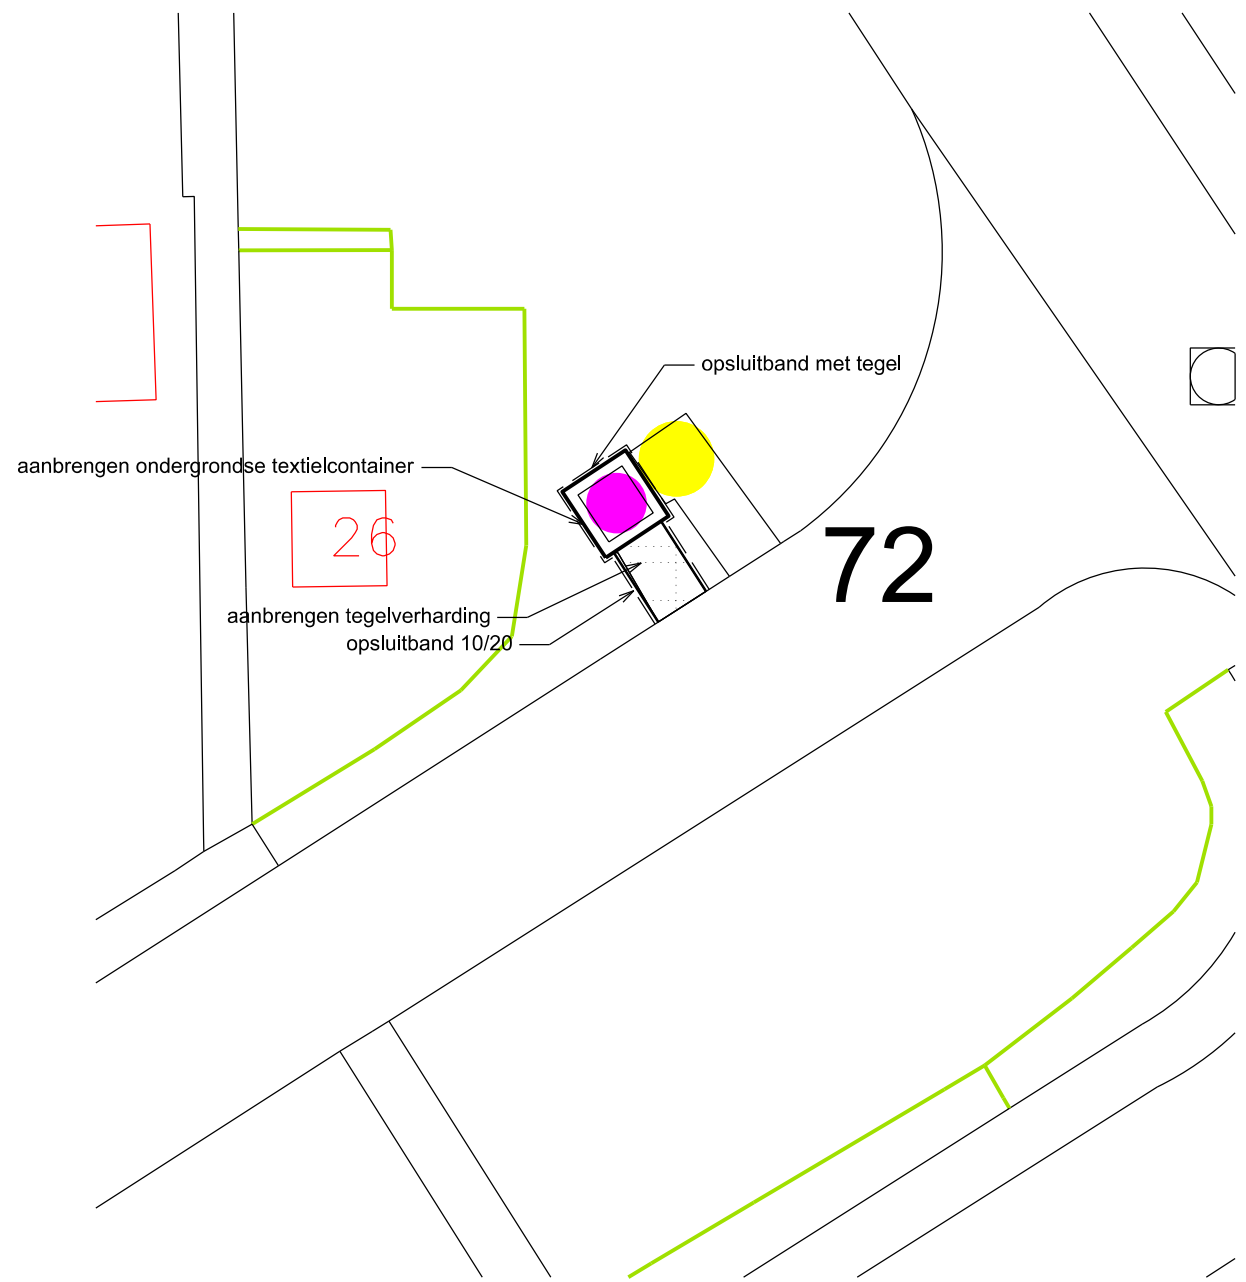

74

ONDERWERP : Aanbrengen containers diverse plaatsen Tytsjerksteradiel			▲	
Onderdeel : Achterwei Sumar		getekend:	datum:	
		gewijz.:	gewijz.:	
		schaal : 1 : 1000	tekening nr.:	blad :
gemeente tytsjerksteradiel burgum