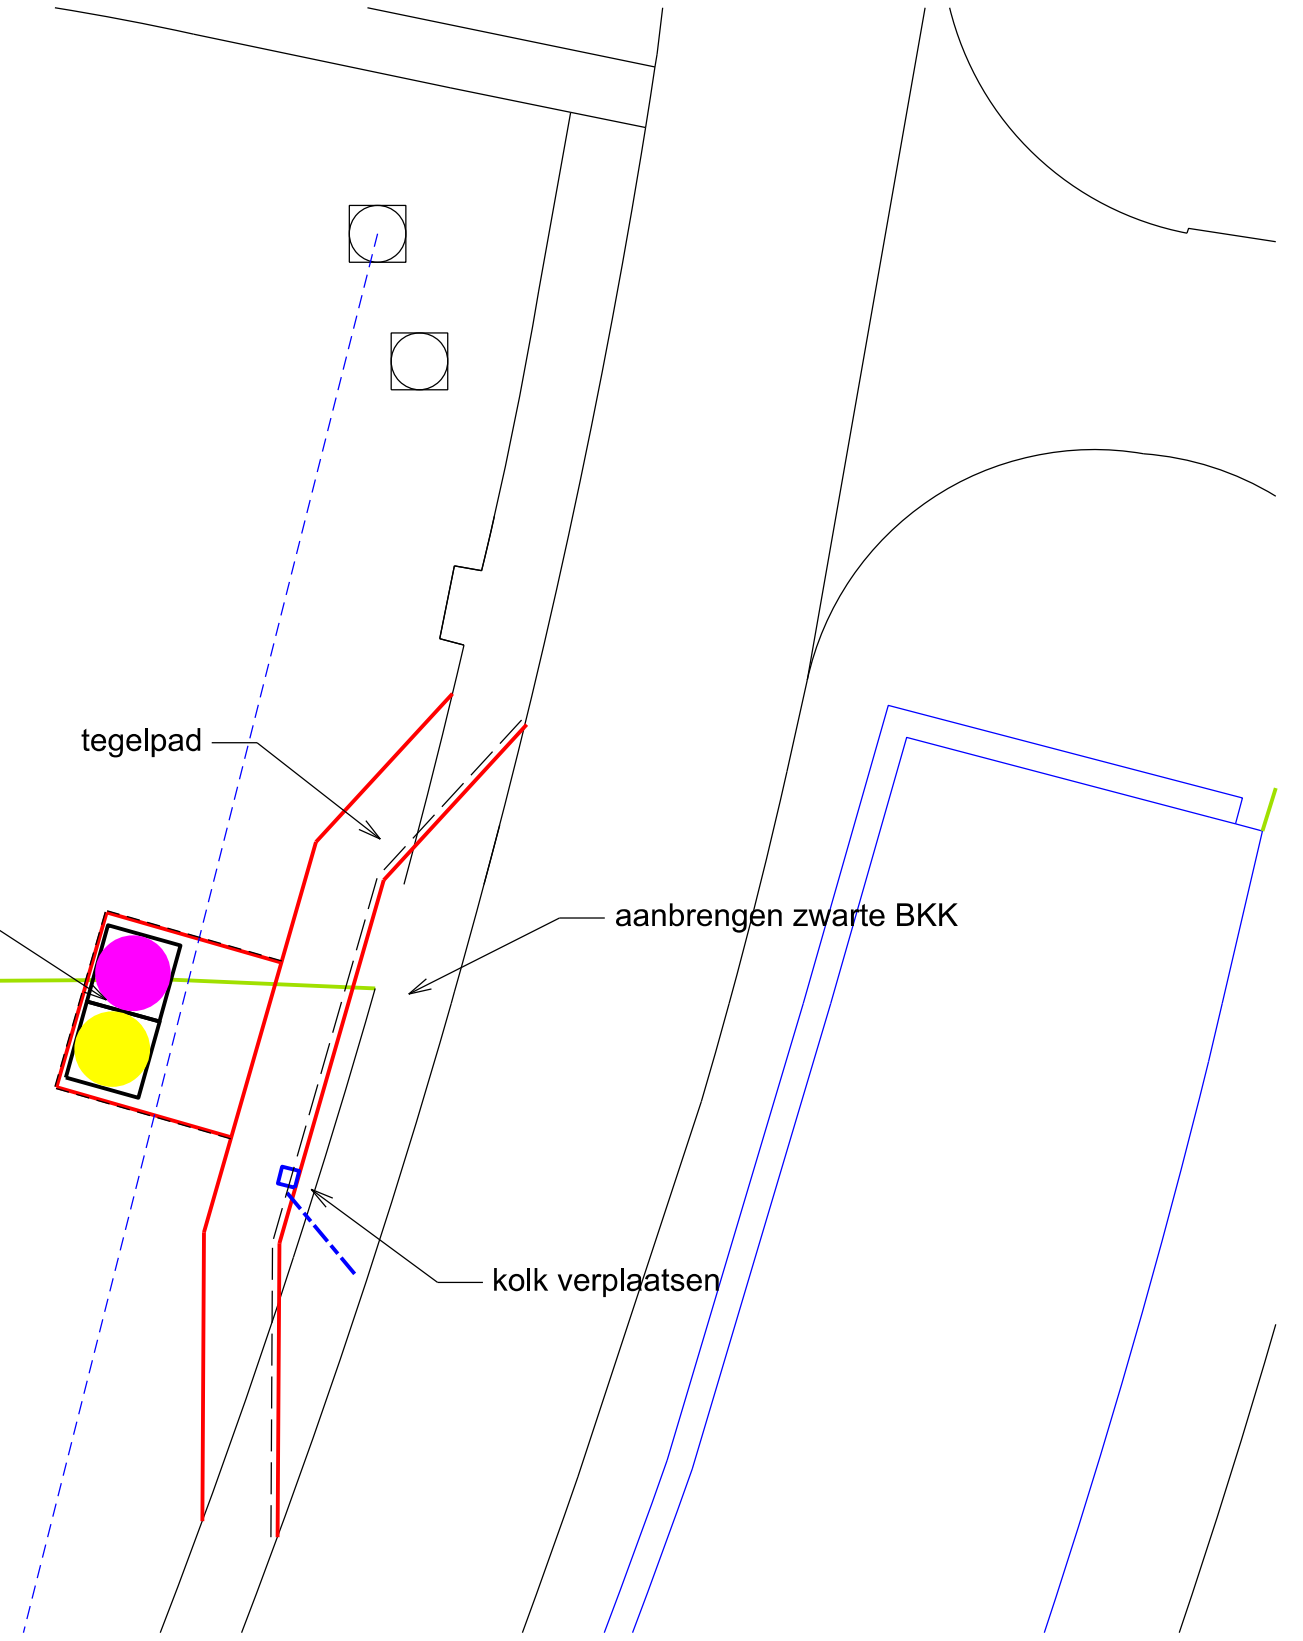

tegelpad

aanbrengen zwarte BKK

kolk verplaatsen

ONDERWERP : Aanbrengen containers diverse plaatsen Tytsjerksteradiel			▲		
Onderdeel : Westeromwei Hurdegaryp			getekend:	datum:	
optie 2			gewijz.:	gewijz.:	
			schaal : 1 : 1000	tekening nr.:	blad :
gemeente tytsjerksteradiel burgum