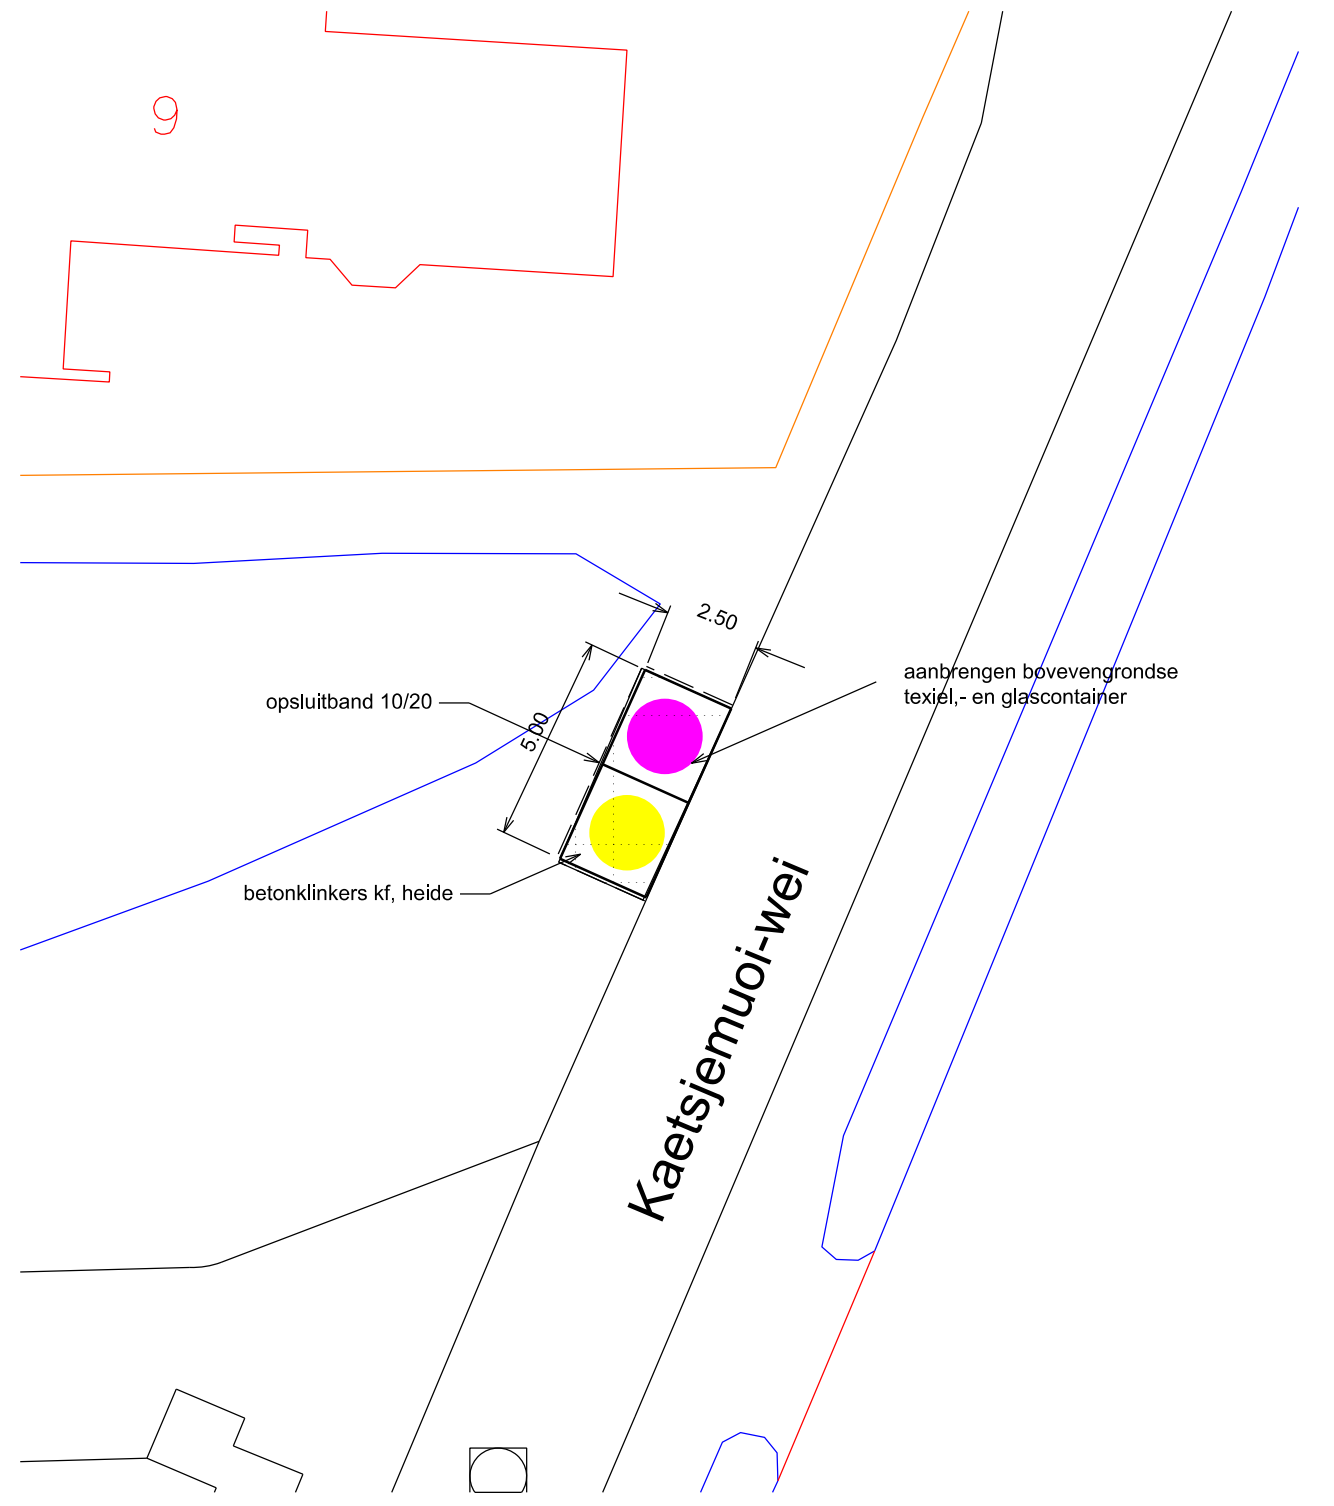

ONDERWERP : Aanbrengen containers diverse plaatsen Tytsjerksteradiel			▲		
Onderdeel : Kaetsjemuiwei te Oentsjerk		getekend:	datum:		
		gewijz.:	gewijz.:		
		schaal : 1 : 1000	tekening nr.:	blad :	
gemeente tytsjerksteradiel burgum