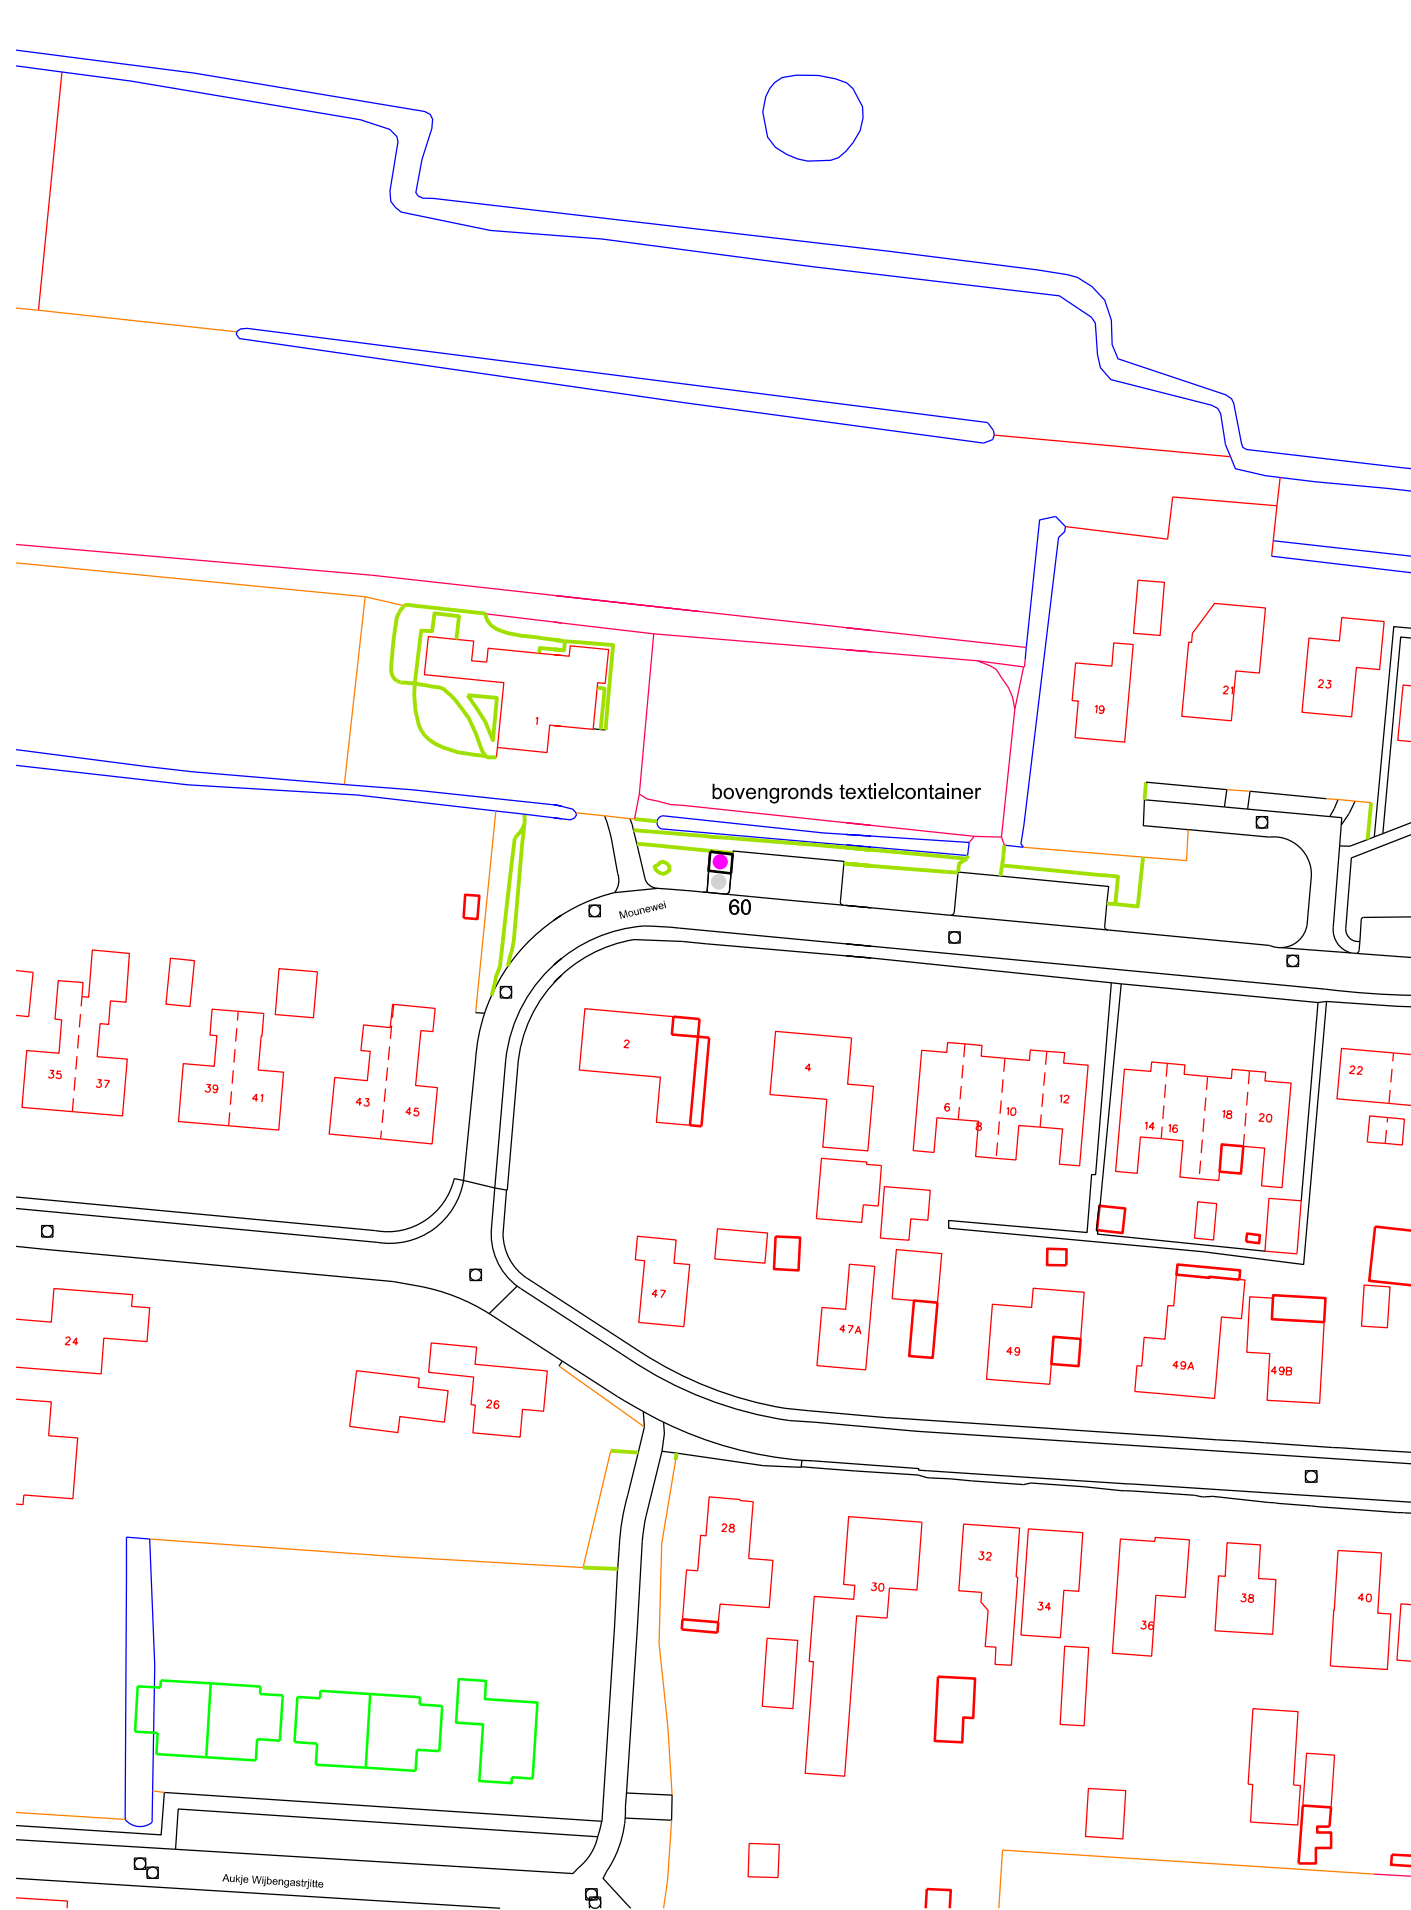

- rond onderbak tegel met opsluitband
- aanbrengen ondergrondse textielcontainer  
ahv proefsleuf positie bepalen, achter tegelpad

|  |  |                      |               |        |
|--|--|----------------------|---------------|--------|
| ONDERWERP : Aanbrengen containers diverse plaatsen Tytsjerksteradiel |  |                      | ▲             |        |
| Onderdeel : Jonkerspaed Aldtsjerk                                    |  | getekend:            | datum:        |        |
|  |  | gewijz.:             | gewijz.:      |        |
|  |  | schaal :<br>1 : 1000 | tekening nr.: | blad : |
| gemeente tytsjerksteradiel burgum                                    |  |                      |               |        |