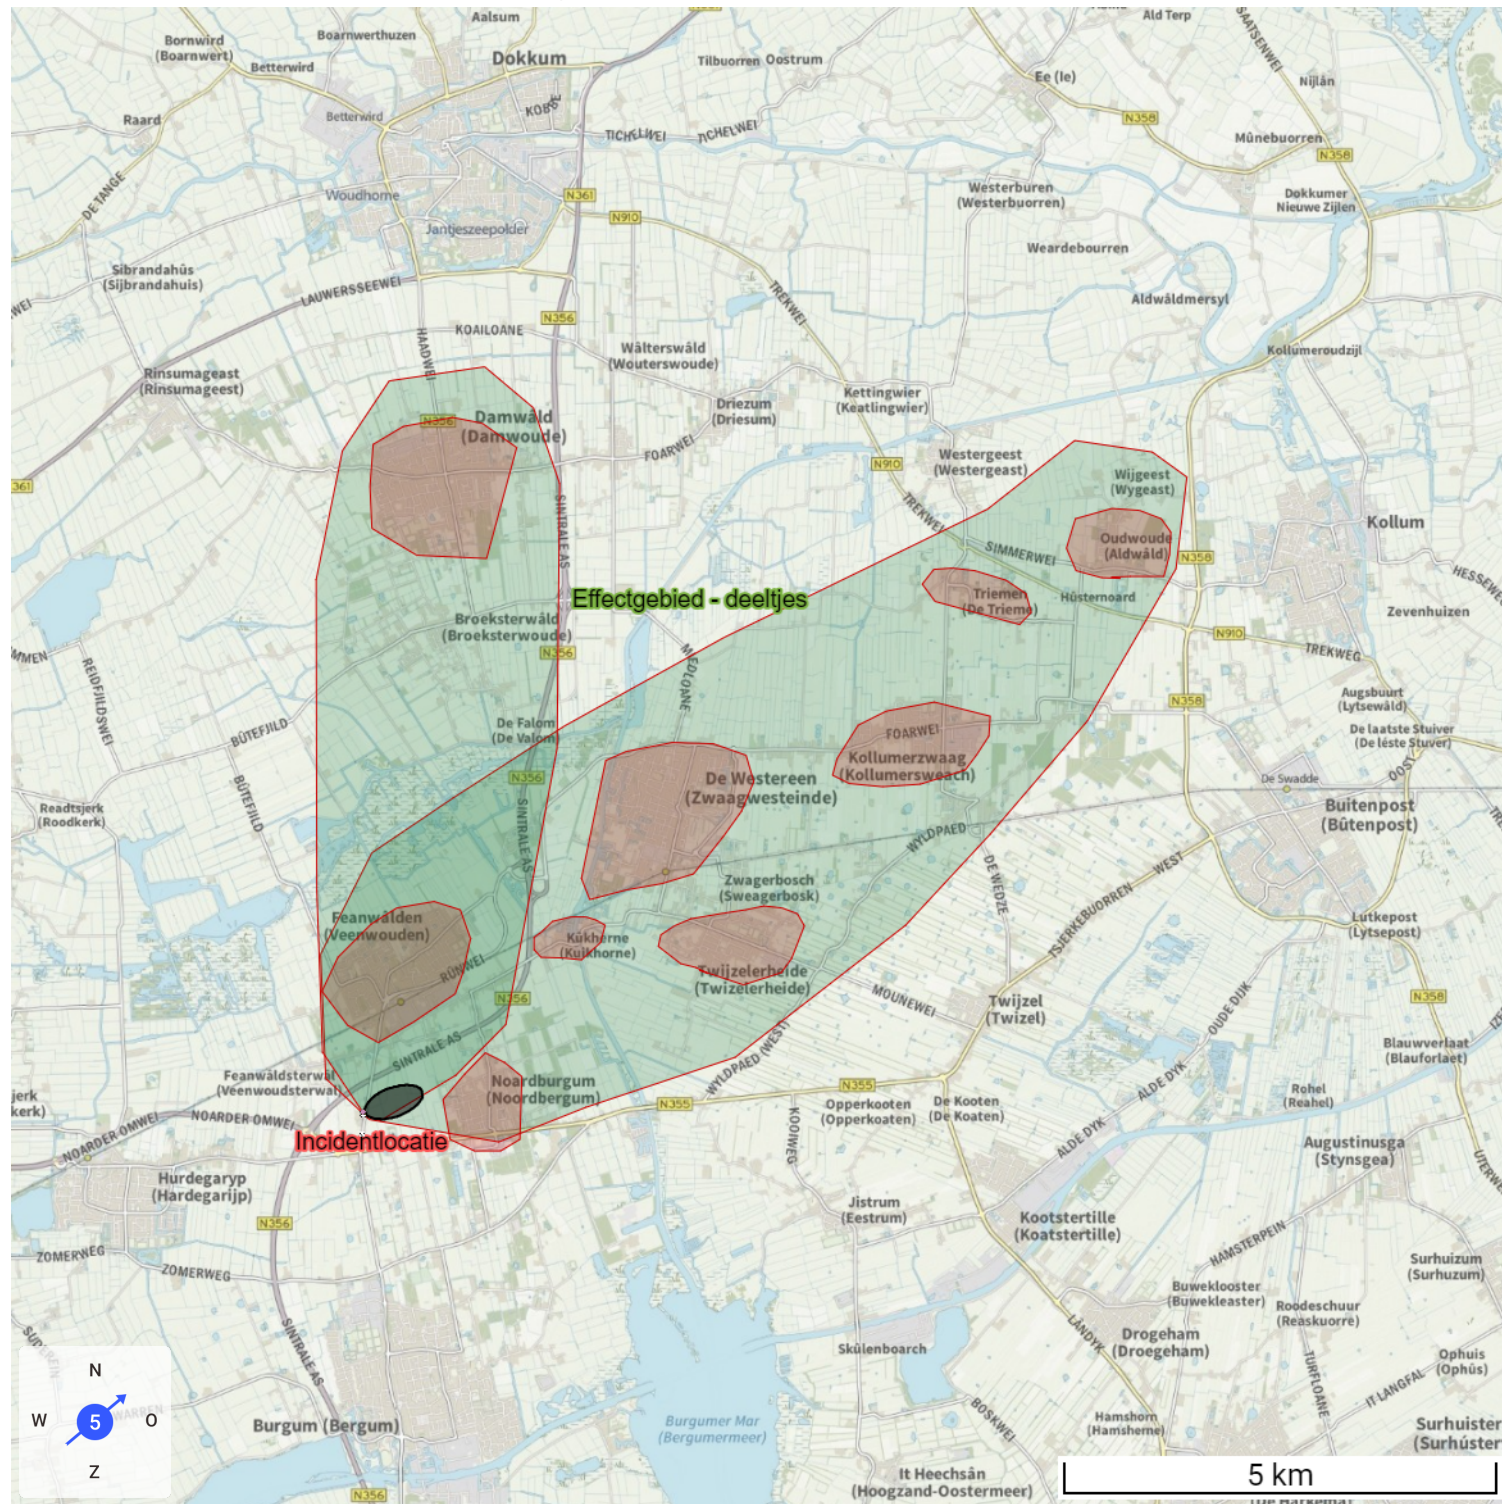

02-Grote brand houthandel Noard-Burgum

Incident Houthandel VD Wal

 Incidentlocatie 1

Effectgebied

 Rookontwikkeling

Plaats MCU

 COP1, Commando Plaats Incident 2

Plaatsen

 Incidentlocatie

 Nijega (erg uit de richting - naast Drachten)

 Damwâld

 Aldwâld

 De Trieme

 Kollumersweach

 De Westereen (Zwaagwesteinde)

 Twijzelerheide

 Kuikhorne

 Noardburgum

 Veenwouden

Effectgebied

 Effectgebied - deeltjes

 Effectgebied